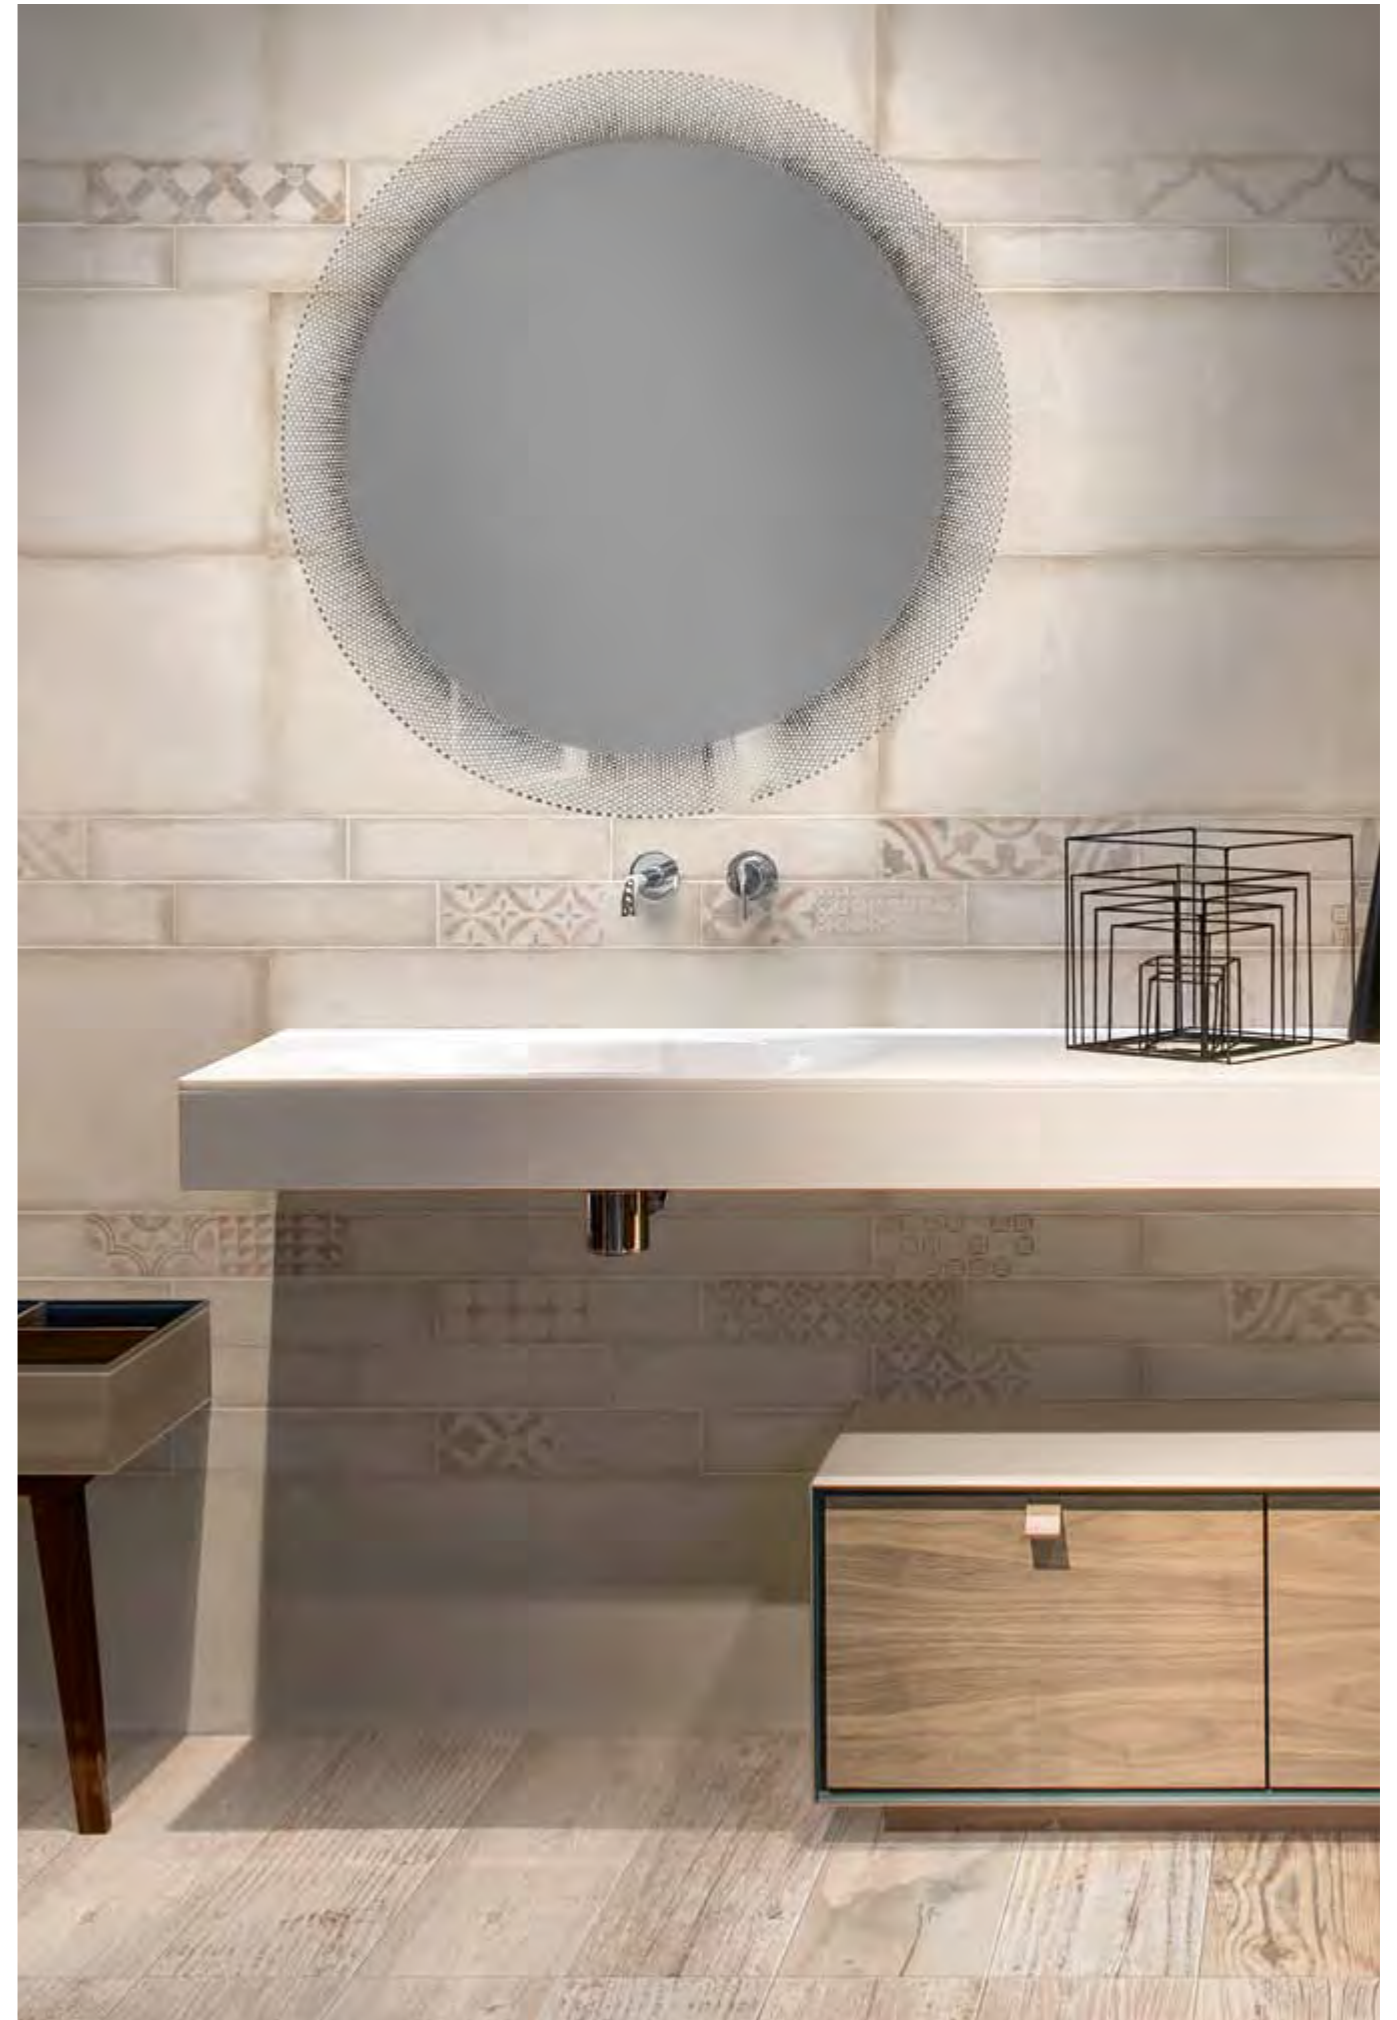

Habitat Arena · Decor Chamonix Arena · Decor Aosta Arena