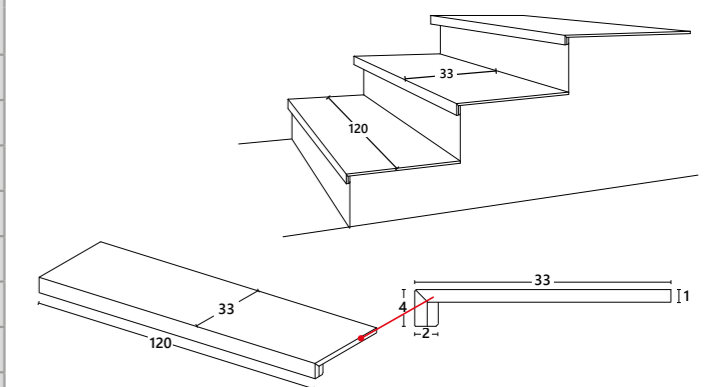

COLOR	Gradino Elle Silk 33x120x4 01 | 670	Angolo DX Silk 33x120x4 01 | 676	Angolo SX Silk 33x120x4 01 | 676	Battiscopa Silk 7x60 15 | 230	Battiscopa Lapp. 7x60 15 | 240
LONDON GREY	IMP G11K	IMP G12K	IMP G13K	IMP B16K	IMP B10K
GRIGIO IMPERIALE	IMP G21K	IMP G22K	IMP G23K	IMP B26K	IMP B20K
NERO IMPERIALE	IMP G91K	IMP G92K	IMP G93K	IMP B96K	IMP B90K
STATUARIO	IMP G01K	IMP G02K	IMP G03K	IMP B06K	IMP B00K
CALACATTA BIANCO	IMP G81K	IMP G82K	IMP G83K	IMP B86K	IMP B80K
CREMA	IMP G41K	IMP G42K	IMP G43K	IMP B46K	IMP B40K
CAPPUCCINO	-	-	-	-	IMP B60K
CALACATTA BEIGE	-	-	-	-	IMP B30K

LA SCALA DI CASA TUA.
YOUR STAIRCASE. / DIE TREPPE IN IHREM ZUHAUSE. / L'ESCALIER DE VOTRE MAISON.