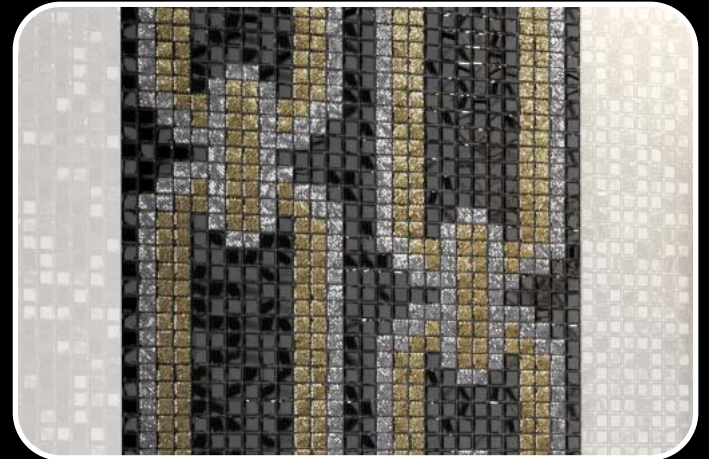

The Puls collection is inspired by the elegant world of mosaics. A timeless product, it stands out for its lovely sheen and metallic décors. Bring a touch of artistry and tradition to the bathroom with Puls.

La collection Puls s'inspire de l'élégant univers des mosaïques ; il s'agit d'un produit atemporel qui se distingue par ses brillants et ses décors métallisés. L'art et la tradition dans la salle de bains.

La colección Puls está inspirada por el elegante mundo de los mosaicos; un producto intemporal. Destacan sus brillos y decorados metalizados. Arte y tradición para vestir tu baño.

Элегантный и многообразный мир мозаики послужил вдохновением для создания коллекции Puls. Особо следует обратить внимание на блестящую, переливающуюся цветами поверхность плитки, декоративные элементы с металлизацией. Искусство и традиция — для оформления вашей ванной комнаты.

تستوحى تشكيلة «بولس» (Puls) أسلوبها من عالم الفسيفساء، وهي منتج يتوحي الاستمرار والخلود. يتميز بلمعانه وزخرفته الممعدنة. تقاليد وفن لتزيين حمام إقامتكم.