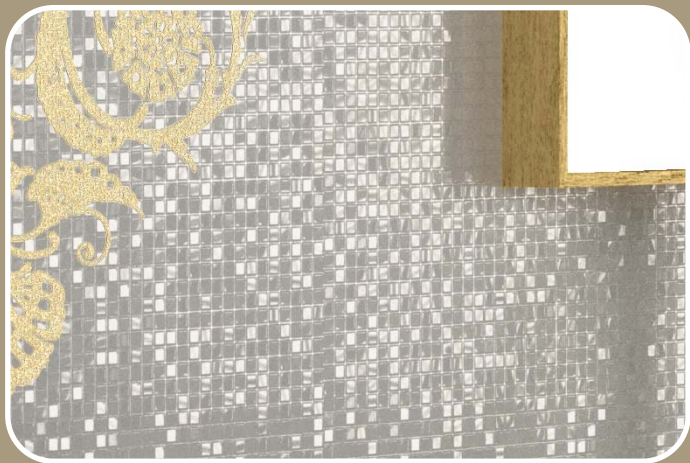

La collection Puls s'inspire de l'élégant univers des mosaïques ; il s'agit d'un produit atemporel qui se distingue par ses brillants et ses décors métallisés. L'art et la tradition dans la salle de bains.

La colección Puls está inspirada por el elegante mundo de los mosaicos; un producto intemporal. Destacan sus brillos y decorados metalizados. Arte y tradición para vestir tu baño.

Элегантный и многообразный мир мозаики послужил вдохновением для создания коллекции Puls. Особо следует обратить внимание на блестящую, переливающуюся цветами поверхность плитки, декоративные элементы с металлизацией. Искусство и традиция — для оформления вашей ванной комнаты.

تستوحى تشكيلة «بولس» (Puls) أسلوبها من عالم الفسيفساء، وهي منتج يتوحي الاستمرار والخلود. يتميز بلمعانه وزخرفته الممعدنة. تقاليد وفن لتزيين حمام إقامتكم.

Falls

WALL TILES

RECTIFIED

GLOSS FINISH

12 mm.
THICKNESS