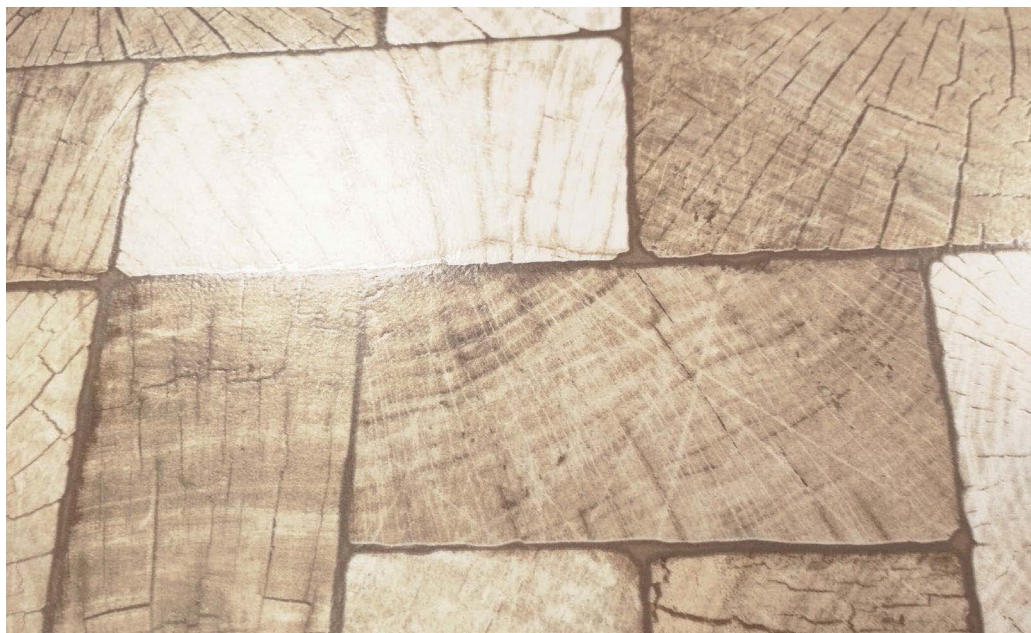

NEW
Trend

Ringwood

Ringwood

NEW
Trend

Коллекция Ringwood собрана из плиток с имитацией текстуры бетона и деревянных спилов благородных пород дерева. Натуральные материалы и теплые тона создают уютную обстановку, а играющие на свету элементы с рисунком древесины добавляют пространству объема и глубины.

Плитка настенная
Ringwood Crema WT9RIN01
249×500

Плитка настенная
Ringwood Brown WT9RIN21
249×500

Плитка настенная
Ringwood Tik WT9RIT01
249×500

Бордю
Sword Gold BWOSWD09
13×500

Керамогранит
Ringwood Crema GP6RIN01
410×410

Керамогранит
Ringwood Brown GP6RIN21
410×410

Керамогранит
Ringwood Tik Crema GP6RIT01
410×410

Керамогранит
Ringwood Tik Brown GP6RIT21
410×410

1000x1920

Выставочная техническая панель под европейский формат экспозиторов 1000x1920 мм.