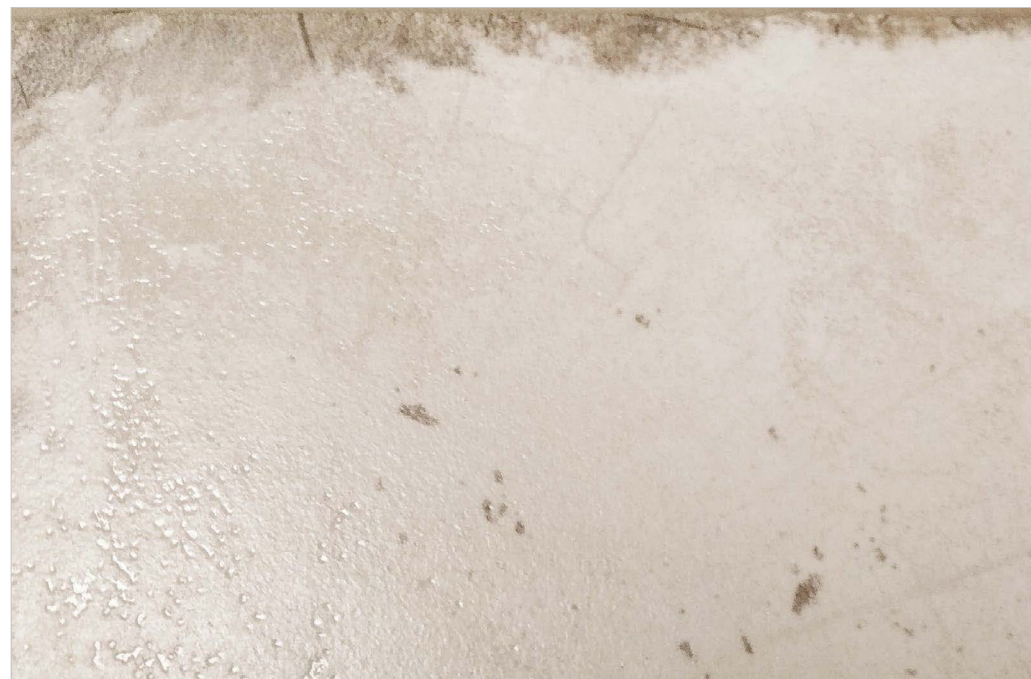

NEW
Trend

Ringwood

Ringwood

NEW
Trend

Коллекция Ringwood собрана из плиток с имитацией текстуры бетона и деревянных спилов благородных пород дерева. Натуральные материалы и теплые тона создают уютную обстановку, а играющие на свету элементы с рисунком древесины добавляют пространству объема и глубины.

Плитка настенная
Ringwood Crema WT9RIN01
249×500

Плитка настенная
Ringwood Brown WT9RIN21
249×500

Плитка настенная
Ringwood Tik WT9RIT01
249×500

Бордю
Sword Gold BWOSWD09
13×500

Керамогранит
Ringwood Crema GP6RIN01
410×410

Керамогранит
Ringwood Brown GP6RIN21
410×410

Керамогранит
Ringwood Tik Crema GP6RIT01
410×410

Керамогранит
Ringwood Tik Brown GP6RIT21
410×410

1000x1920

Выставочная техническая панель под европейский формат экспозиторов 1000x1920 мм.