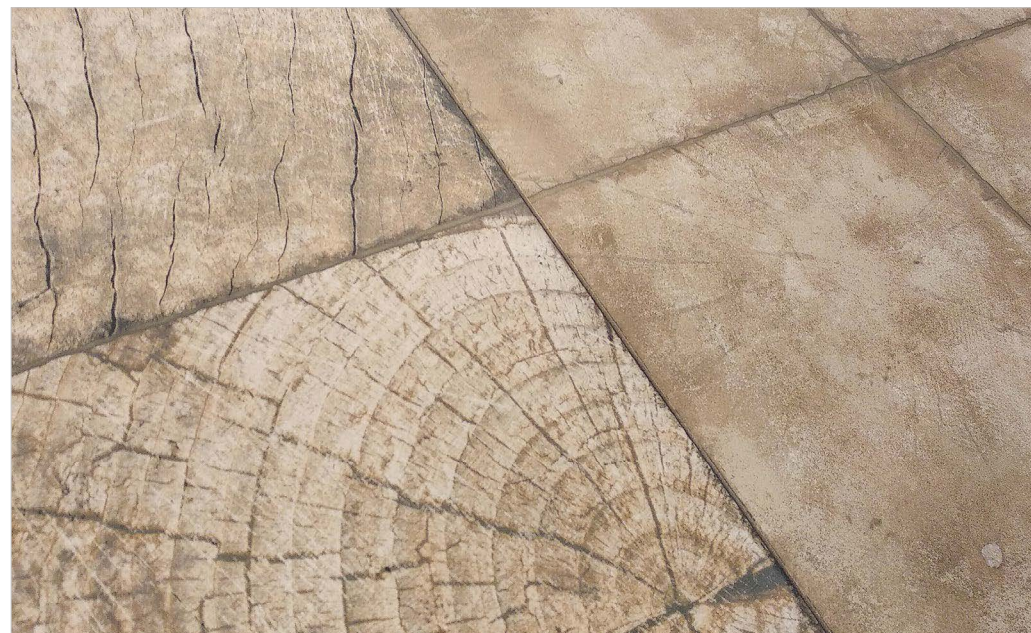

NEW
Trend

Ringwood

Ringwood

NEW
Trend

Коллекция Ringwood собрана из плиток с имитацией текстуры бетона и деревянных спилов благородных пород дерева. Натуральные материалы и теплые тона создают уютную обстановку, а играющие на свету элементы с рисунком древесины добавляют пространству объема и глубины.

Плитка настенная
Ringwood Crema WT9RIN01
249×500

Плитка настенная
Ringwood Brown WT9RIN21
249×500

Плитка настенная
Ringwood Tik WT9RIT01
249×500

Бордю
Sword Gold BWOSWD09
13×500

Керамогранит
Ringwood Crema GP6RIN01
410×410

Керамогранит
Ringwood Brown GP6RIN21
410×410

Керамогранит
Ringwood Tik Crema GP6RIT01
410×410

Керамогранит
Ringwood Tik Brown GP6RIT21
410×410

1000x1920

Выставочная техническая панель под европейский формат экспозиторов 1000x1920 мм.