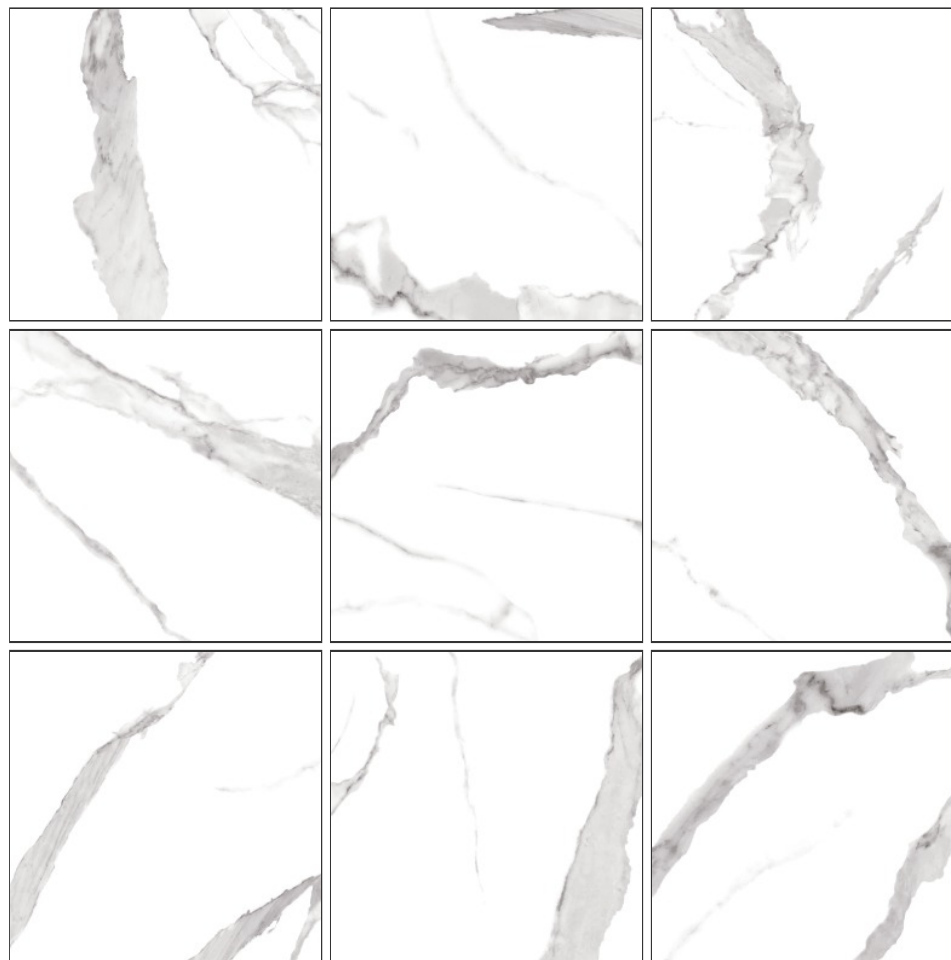

**NEW**  
*Trend*

**P**rima

---

Благородный и мягкий мрамор калакатта коллекции Prima с мерцающим на свету рисунком, всегда актуален и популярен в любых дизайнерских решениях, а утонченный орнамент в виде элегантных переплетённых линий, подчеркнёт достаток и роскошь интерьера.

Выставочная техническая  
панель под европейский  
формат экспозиторов  
1000x1920 мм.

1000x1920