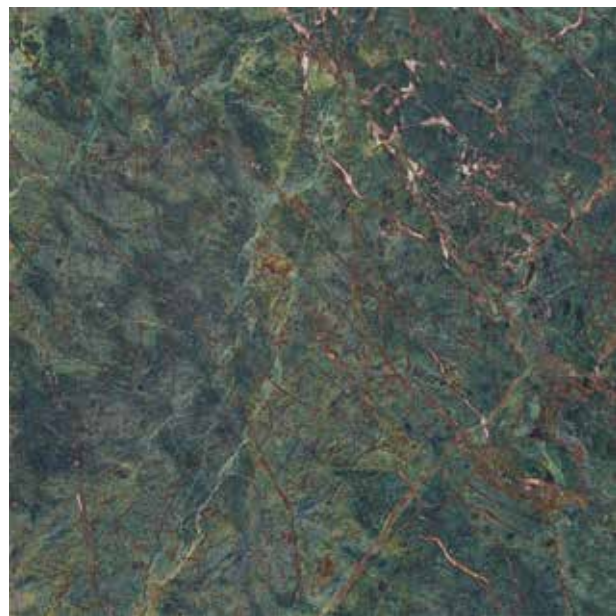

Vivid Green Rainforest Pulido
89,46x89,46 cm - 35,22"x35,22"

G-3442