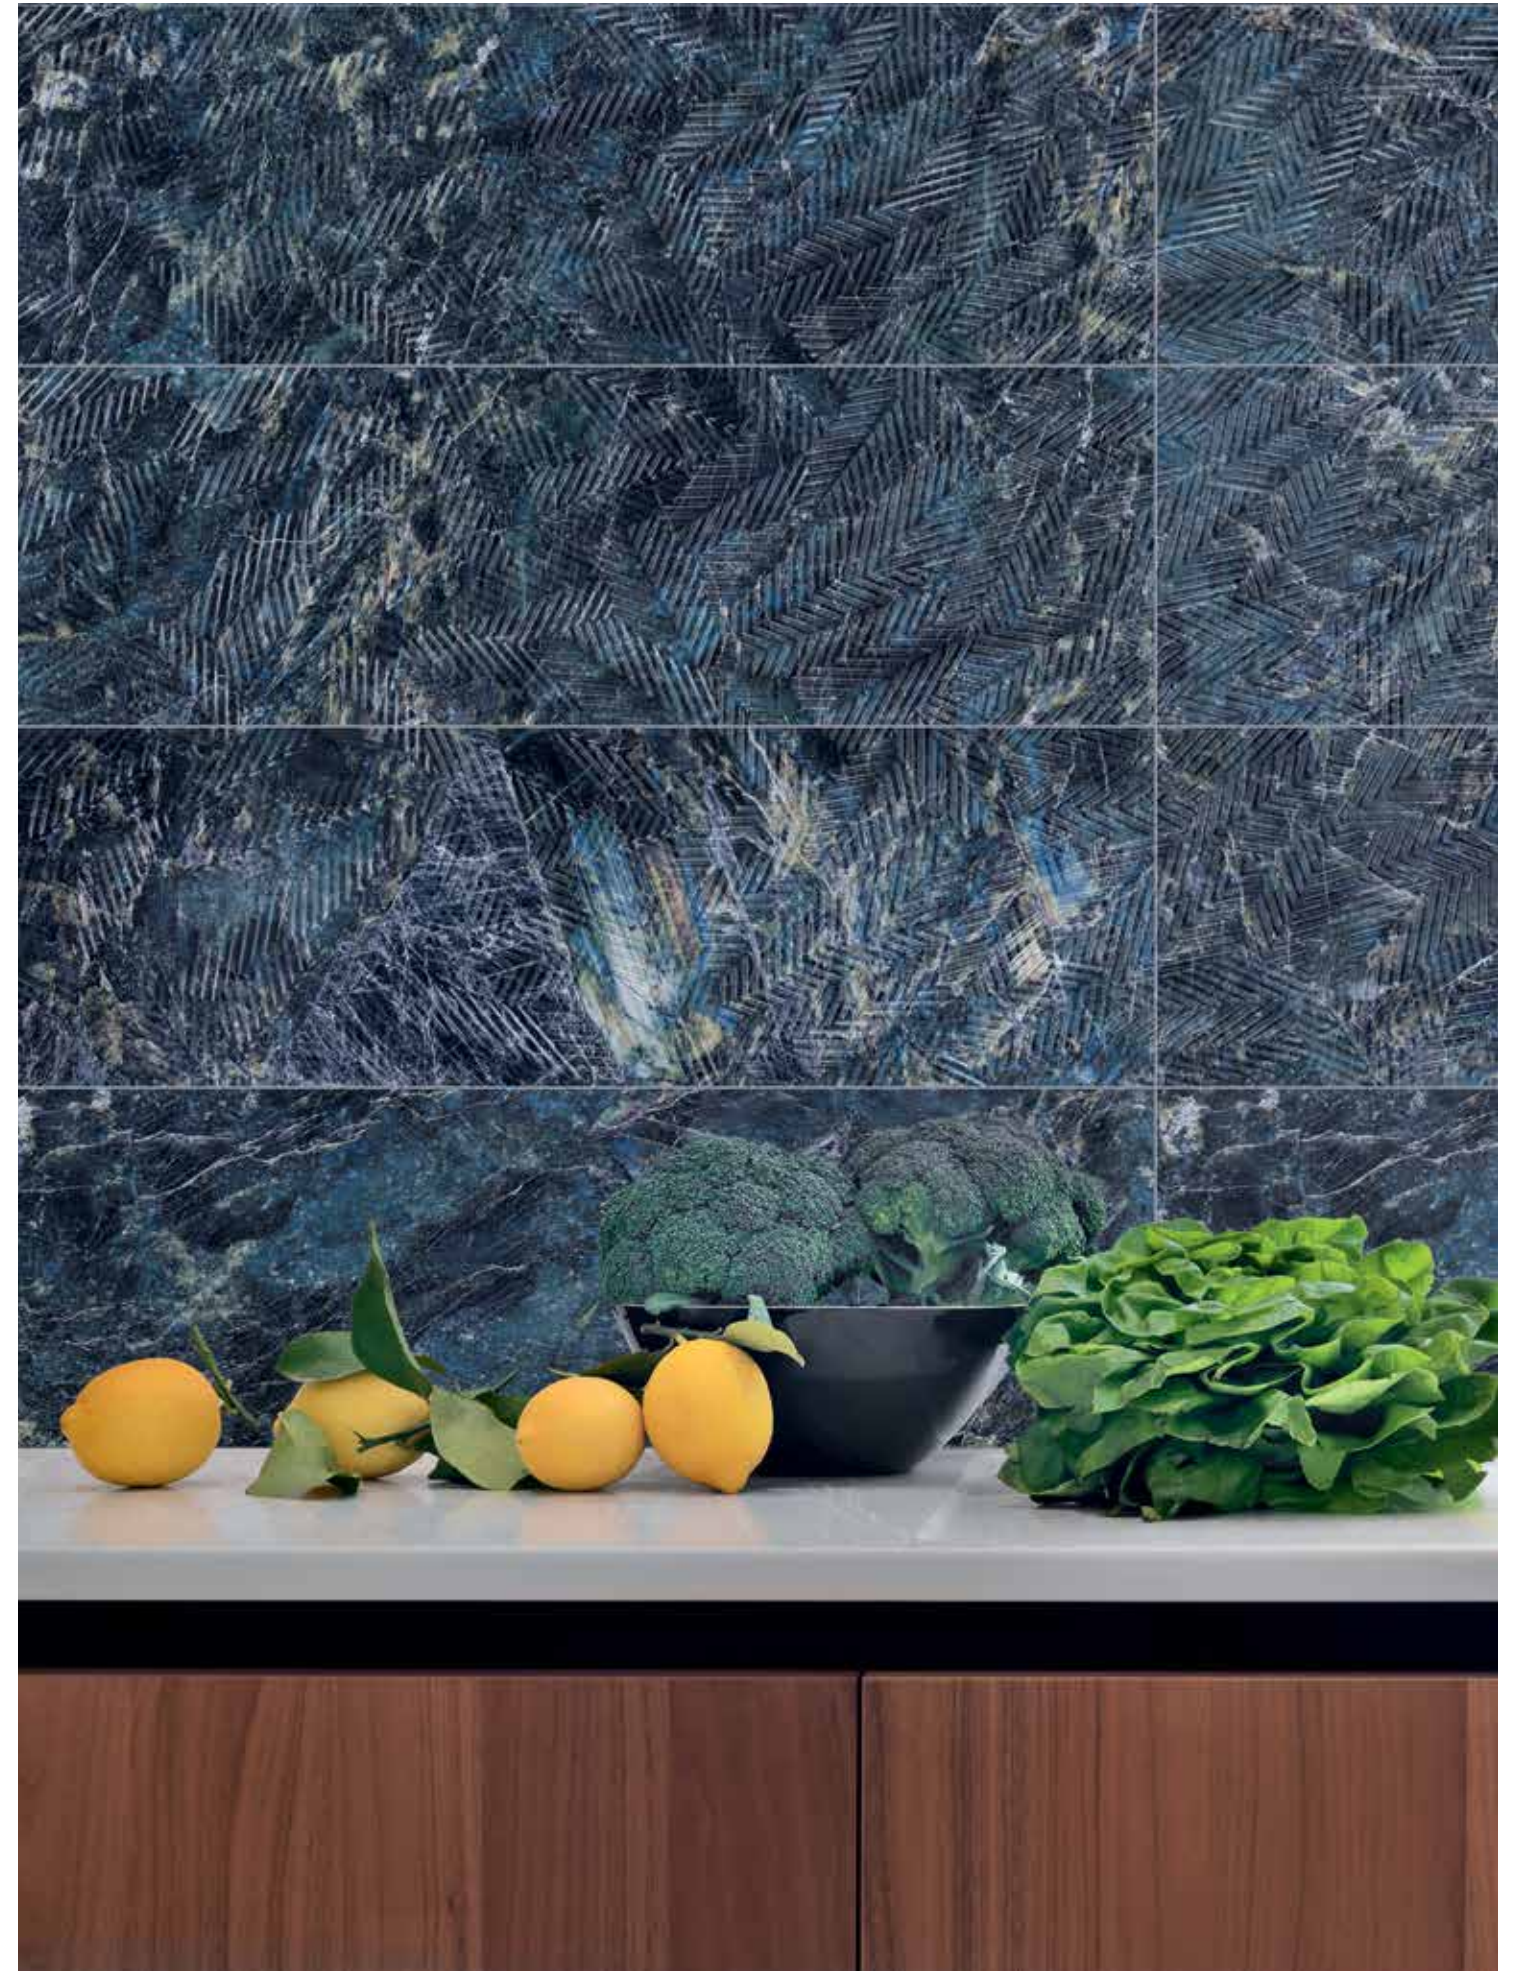

42%

Wall: Vivid Green Rainforest 29,75x99,55 cm-Vivid Lines Mix Mos

Floor: Vivid Green Rainforest Pulido 89,46x89,46 cm

VIVID

Wall: Vivid White Calacatta_Ornato 29,75x99,55 cm-Geneva Gold Lista

Floor: Vivid White Calacatta 59,55x59,55 cm