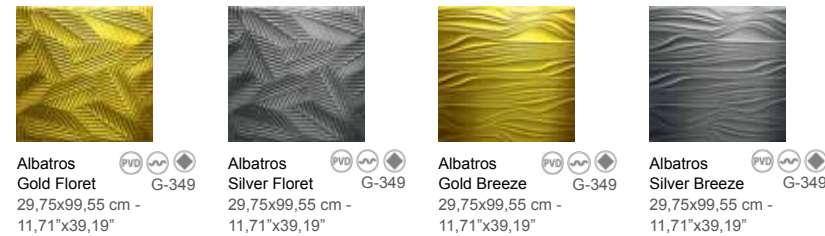

Matching PVD tiles / PVD coordinado

Vivid Corner 30
1,5x29,75 cm - 0,59"x11,71"

Vivid Corner is available in all colours of collection |
Vivid Corner está disponibles en todos los colores de la colección

Series	Format&Thickness	Unit	Boxes/Pallet	m²/Pallet	m²/Box	Pieces/Box	Kg/Pallet	Kg/Box
Vivid / Ornato	29,75x99,5x0,74 cm	m2	44	78,32	1,780	6	1100	24,61
Vivid Floret - Breeze	29,75x99,5x0,74 cm	m2	44	65,12	1,480	5	950	21,21
Albatros Floret - Breeze	29,75x99,5x0,74 cm	pz	21	18,67	0,889	3	300	13,5
Vivid Corner	1,5x29,75 cm	pz	36	3,85	0,107	24	100	2,40
Geneva Lista	1x99,55 cm	pz	15	4,49	0,299	30	70	3,10
Reid Lista	1x99,55 cm	pz	15	15,52	1,035	104	166	10,13
Vivid Mos. 2,5x2,5	29,75x29,75 cm	pz	36	28,69	0,797	9	361	9,40