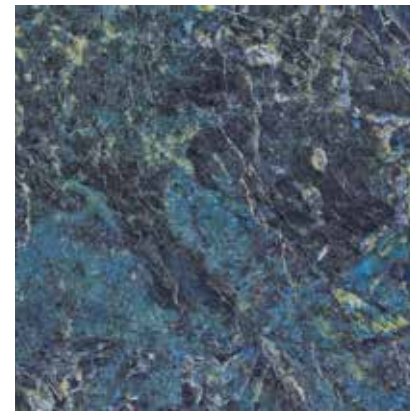

Vivid Blue Labradorite Pulido
59,55x59,55 cm - 23,45"x23,45"

G-3298