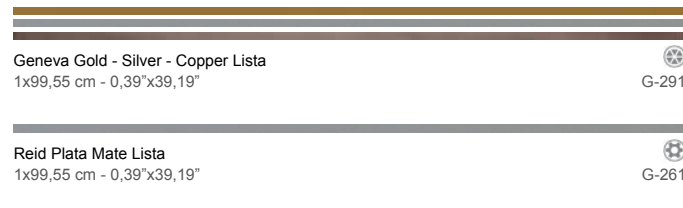

Wall: Vivid Blue Labradorite_Blue Labradorite Floret 29,75x99,55 cm

VIVID

Wall tiles White Body Rectified Double Firing Moderate Variation Digital 0,75 cm Thickness
 Revestimiento Pasta Blanca Rectificado Bicocción Moderada Variación Digital 0,75 cm Espesor

Vivid White Calacatta
29,75x99,55 cm - 11,71"x39,19"

Vivid Red Louise
29,75x99,55 cm - 11,71"x39,19"

Vivid White Calacatta Floret
29,75x99,55 cm - 11,71"x39,19"

Vivid Red Louise Floret
29,75x99,55 cm - 11,71"x39,19"

Vivid White Calacatta Breeze
29,75x99,55 cm - 11,71"x39,19"

Vivid Red Louise Breeze
29,75x99,55 cm - 11,71"x39,19"

Vivid Ornato*
29,75x99,55 cm - 11,71"x39,19"

Geneva Gold - Silver - Copper Lista
1x99,55 cm - 0,39"x39,19"