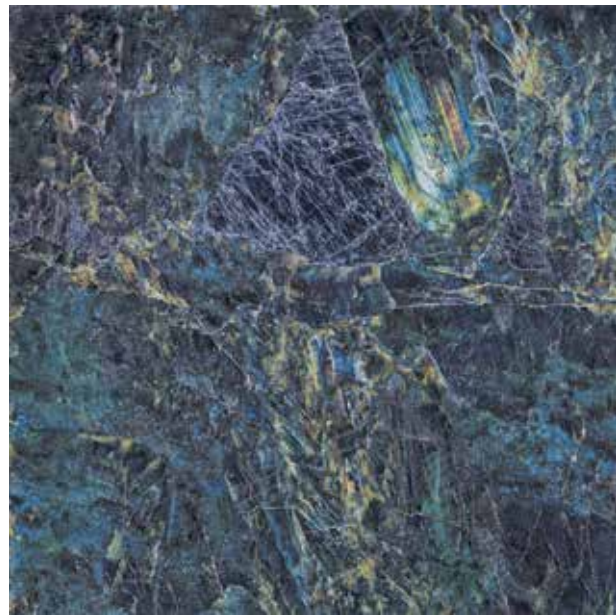

VIVID

Porcelain Double Firing Rectified Moderate Variation 0,74 cm Thickness
 Porcelánico Biccoción Rectificado Moderada Variación 0,74 cm Espesor

Vivid Blue Labradorite Pulido
89,46x89,46 cm - 35,22"x35,22"