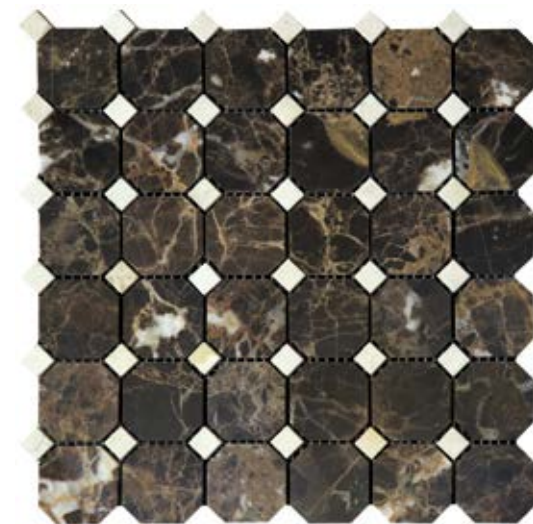

Размер сетки 305x305 чип 50+15x7 мм

7M073+7M068-BP

Размер сетки 305x305 чип 50+15x7 мм

7M073+7M076-BP

Размер сетки 305x305 чип 35+15x7 мм

7M073+7M068-DP9

Размер сетки 305x305 чип 100+20x10 мм

M073+M076-BP10

Размер сетки 305x305 чип 100+20x10 мм

M090+M074-BT

Размер сетки 305x305 чип 100+20x10 мм

M036+M076-BP

M036+M076-BP

7M022+7M030-BP

Размер сетки 305x305 чип 48+15x7 мм

7M036+7M022-BP

Размер сетки 305x305 чип 48+15x7 мм

7M033+7M001-BP

Размер сетки 305x305 чип 48+15x7 мм

7M022+7M030-BP

7M033+7M001-BP, 7M033-20P (Bardiglio Nuvolato), 4MT-04-15T, B033-1 (Bardiglio Nuvolato), B033-4 (Bardiglio Nuvolato)