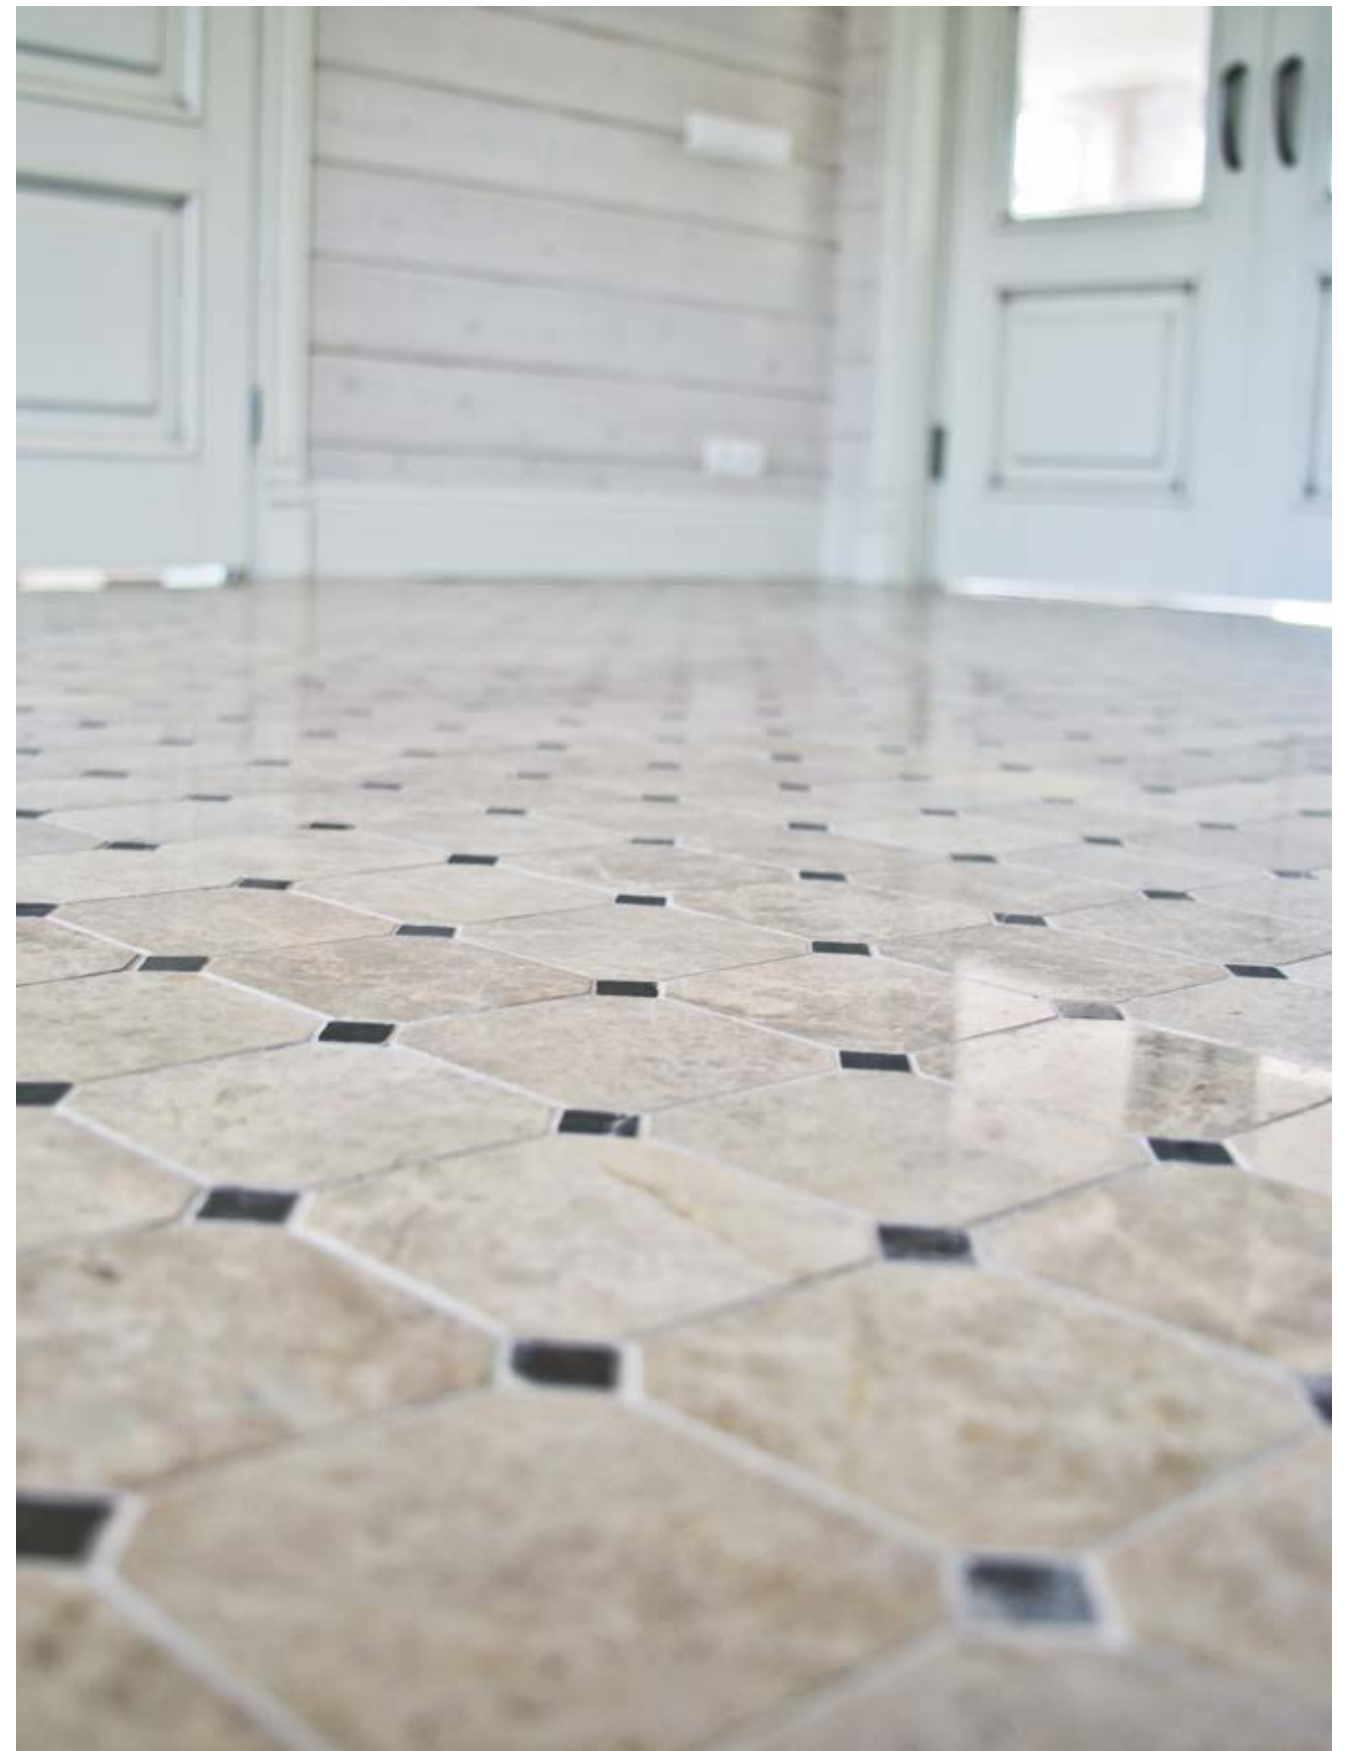

Размер сетки 305x305 чип 100+20x10 мм

M090+M074-BT

Размер сетки 305x305 чип 100+20x10 мм

M036+M076-BP

M036+M076-BP

7M022+7M030-BP

Размер сетки 305x305 чип 48+15x7 мм

7M036+7M022-BP