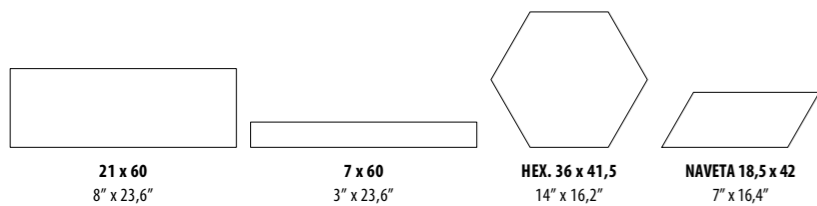

DESTONIFICADO ARMONIOSO
CONTROLLED DESTONIFICATION

SIN MANTENIMIENTO
NO MAINTENANCE

PACKING BASES

FORMATO	PULGADAS	PZ/CAJA	M ²	CAJA/PLT	PESO/CAJA	PESO/PLT
21 x 60	8" x 23,6"	8	1	72	23,17	1.682
7 x 60	3" x 23,6"	24	1	66	22,25	1.483
36 x 41,5 HEX.	14" x 16,2"	9	1	48	22,6	1.103
NAVETA 18,2 x 42	7" x 16,4"	13	1,01	64	19,93	1.289

PACKING PIEZAS ESPECIALES

FORMATO	PULGADAS	PZ/CAJA	ML	CAJA/PLT	PESO/CAJA	PESO/PLT
PELDAÑO ANG. 32 x 32/4	13" x 13"	6	1,92	44	17,27	774
ANG. PELDAÑO ANG. 32 x 46/4	13" x 18"	2	0,32	90	3,16	308
ZÓCALO 9 x 30	4" x 11,8"	30	9	48	19,60	955
ZANQUÍN 9 x 30	4" x 11,8"	30	9	48	16,24	794

COLORES COLORS

fine RESISTANCE ▶ R11 - Class III

RETRO BLANC
21 x 60 (G38) 8" x 23,6"
7 x 60 (G 27) 3" x 23,6"
HEX. 36 x 41,5 (G58) 14" x 16,2"
NAVETA 18,5 x 42 (G 39) 7" x 16,4

RETRO TERRA
21 x 60 (G38) 8" x 23,6"
7 x 60 (G 27) 3" x 23,6"
HEX. 36 x 41,5 (G58) 14" x 16,2"
NAVETA 18,5 x 42 (G 39) 7" x 16,4

RETRO CENDRA
21 x 60 (G38) 8" x 23,6"
7 x 60 (G 27) 3" x 23,6"
HEX. 36 x 41,5 (G58) 14" x 16,2"
NAVETA 18,5 x 42 (G 39) 7" x 16,4

RETRO NEGRO
21 x 60 (G38) 8" x 23,6"
7 x 60 (G 27) 3" x 23,6"
HEX. 36 x 41,5 (G58) 14" x 16,2"
NAVETA 18,5 x 42 (G 39) 7" x 16,4