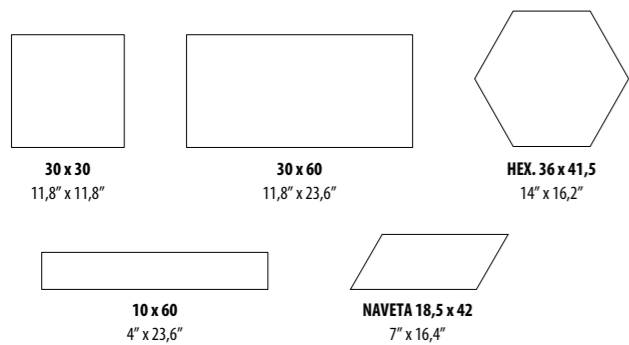

MONTE

Serie completa en el catálogo "STONESOUL".

RESISTE LA FLEXIÓN	RESISTE EL DESGASTE	RESISTE EL RAYADO	ANTIDESLIZANTE	MANCHAS	ABSORCIÓN	DILATACIÓN
30 N/m²	PEI (III - IV)	MOHS - 8	Class III - R11	Class 5- class A	0,3%	6,0* 10⁻⁶ / °C

PAVIMENTO DE INTERIOR INDOOR FLOOR TILE	PAVIMENTO DE EXTERIOR OUTDOOR FLOOR TILE	RESISTENCIA A ÁCIDOS Y BASES RESISTANCE TO ACIDS AND BASES	MODULARIDAD MODULARITY	GRES EXTRUSIONADO PORCELÁNICO PORCELAIN EXTRUDED TILE

DESTONIFICADO ARMONIOSO CONTROLLED DESTONIFICATION	SUPERFICIE MATE MATT SURFACE	SIN MANTENIMIENTO NO MAINTENANCE	RESISTENCIA A LA HELADA FROST PROOF