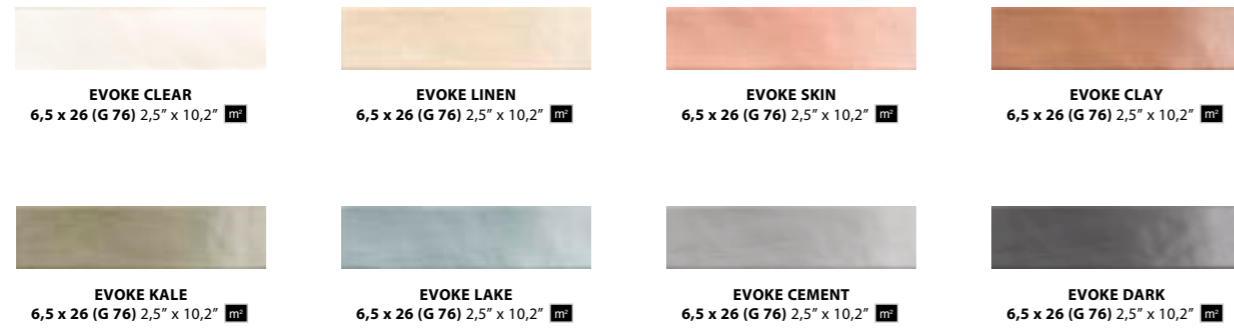

EVOKE

Pasta Blanca

REVESTIMIENTO WALL TILE

SUPERFICIE SATINADO GLOSSY SURFACE

BORDES Y SUPERFICIE IRREGULAR IRREGULAR EDGES AND SURFACE

FORMATOS:
6,5 x 26 - 2,5" x 10,2"

COLORES · COLORS

REVESTIMIENTO COORDINADO · COORDINATED WALL TILE

La serie EVOKE combina con las bases de la serie AUSTRAL pág. 118-119
EVOKE combines with AUSTRAL collection, pág. 118-119

AUSTRAL

Pasta Blanca

RECTIFICADO RECTIFIED

40 x 120 (G69)
16" x 48" m²

AUSTRAL
WHITE