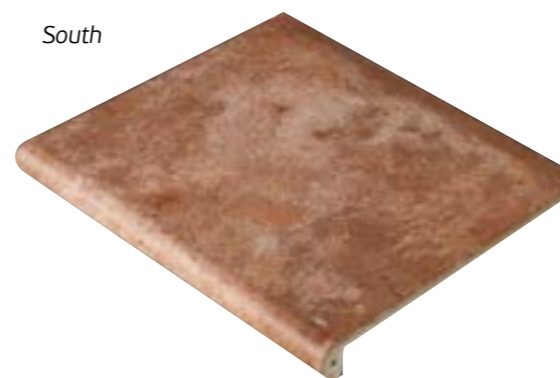

Natucer

Muschio

Notte

Marrone

экструдированный керамогранит

D'Anticatto

Базовая плитка
22.5×22.5, м²

Угловая ступень
33×33.4, шт.

Peldaño / фронтальная ступень
22.5×33.4, шт.

ЭКСКЛЮЗИВ

Natucer

South

North

экструдированный керамогранит

Boston

Базовая плитка
36×36, м²

Peldaño / фронтальная ступень
33.4×36, шт.

Peldaño Curvo / фронтальная ступень
33×36, шт.

Угловая ступень
36×36, шт.

Boston South

экструдированный керамогранит

Everest

Базовая плитка
30×30, м²

Угловая ступень
33×33.4, шт.