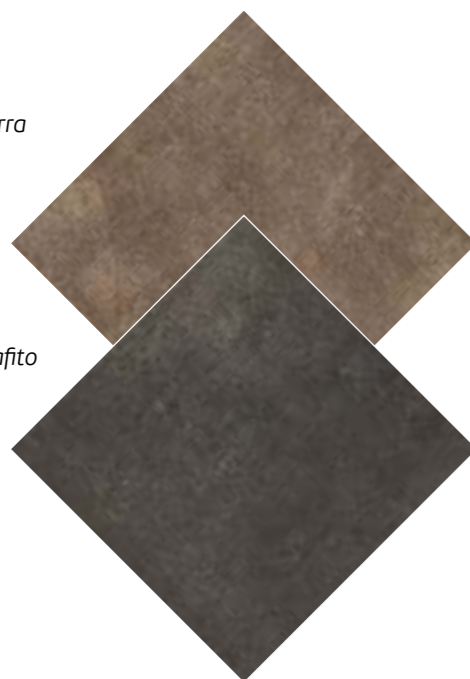

экструдированный керамогранит

Everest

Базовая плитка
30×30, м²

Угловая ступень
33×33.4, шт.

Peldaño / фронтальная ступень
30×33.4, шт.

ЭКСКЛЮЗИВ

Tierra

Grafito