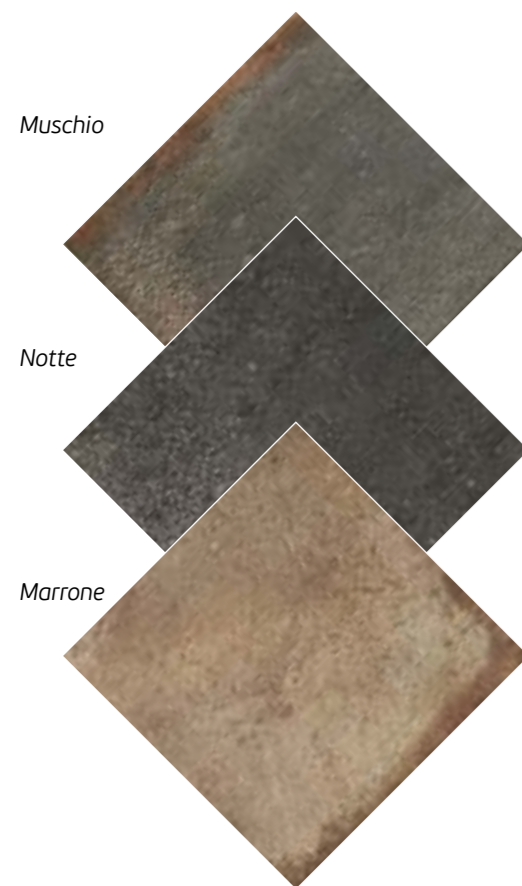

Natucer

Muschio

Notte

Marrone

экструдированный керамогранит

D'Anticatto

Базовая плитка
22.5×22.5, м²

Угловая ступень
33×33.4, шт.

Peldaño / фронтальная ступень
22.5×33.4, шт.

ЭКСКЛЮЗИВ

Natucer

South

North

экструдированный керамогранит

Boston

Базовая плитка
36×36, м²

Peldaño / фронтальная ступень
33.4×36, шт.

Peldaño Curvo / фронтальная ступень
33×36, шт.

Угловая ступень
36×36, шт.

Boston South

экструдированный керамогранит

Everest

Базовая плитка
30×30, м²

Угловая ступень
33×33.4, шт.

Peldaño / фронтальная ступень
30×33.4, шт.

ЭКСКЛЮЗИВ

Tierra

Grafito

Everest

Boston North