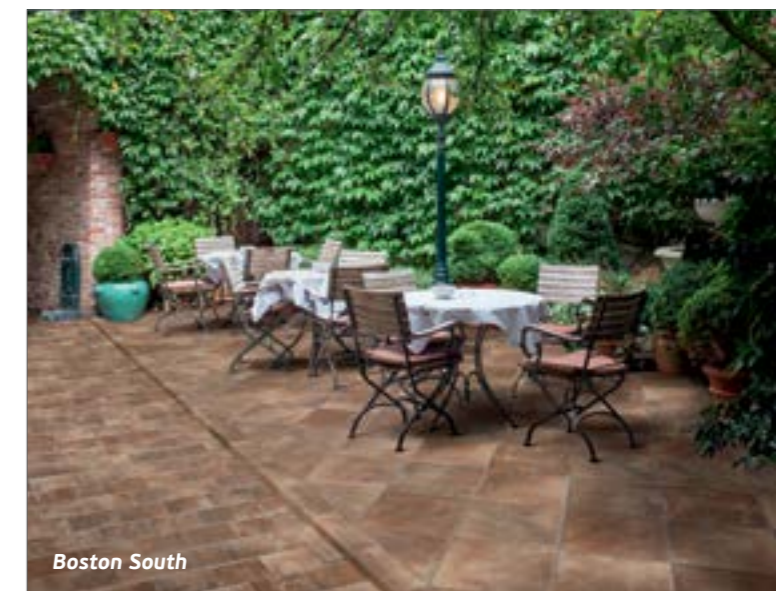

Peldaño / фронтальная ступень
22.5×33.4, шт.

ЭКСКЛЮЗИВ

Natucer

South

North

экструдированный керамогранит

Boston

Базовая плитка
36×36, м²

Peldaño / фронтальная ступень
33.4×36, шт.

Peldaño Curvo / фронтальная ступень
33×36, шт.

Угловая ступень
36×36, шт.

Boston South

экструдированный керамогранит

Everest

Базовая плитка
30×30, м²

Угловая ступень
33×33.4, шт.