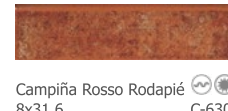

Campiña Beige Taco 15,8x15,8 C-620

Campiña Beige Cenefa 15,8x31,6 C-660

Campiña Beige Rodapié 8x31,6 C-630

Campiña Rosso PEI-III 31,6x31,6 C-800

Campiña Rosso Peldaño Torello PEI-III 31,6x31,6 C-780
Campiña Rosso Zanquín 8x31,6 C-730

Campiña Rosso Peldaño Doble Torello PEI-III 31,6x31,6 C-790

Campiña Rosso Peldaño PEI-III 31,6x31,6 C-710

Campiña Rosso Taco 15,8x15,8 C-620

Campiña Rosso Cenefa 15,8x31,6 C-660

Campiña Rosso Rodapié 8x31,6 C-630