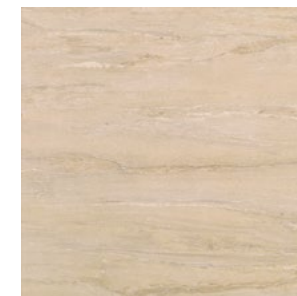

Tide Beige 42,6x42,6cm - 16,8"x16,8" G-890

Series	Format&Thickness	Unit	Boxes/Pallet	m²/Pallet	m²/Box	Pieces/Box	Kg/Pallet	Kg/Box
Tide	42,6x42,6x0,95	m2	64	69,12	1,08	6	1449	22,43
Tide Rodapié	8x42,6	pz	32	30,81	0,96	28	570	17,39

Complementary Pieces | Skirting

Piezas Complementarias | Rodapiés