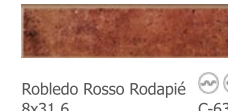

Robledo Rosso Peldaño Doble Torello PEI-III 31,6x31,6 C-790

Robledo Rosso Peldaño PEI-III 31,6x31,6 C-720

Robledo Rosso Taco 15,8x15,8 C-620

Robledo Rosso Cenefa 15,8x31,6 C-660

Robledo Rosso Rodapié 8x31,6 C-630