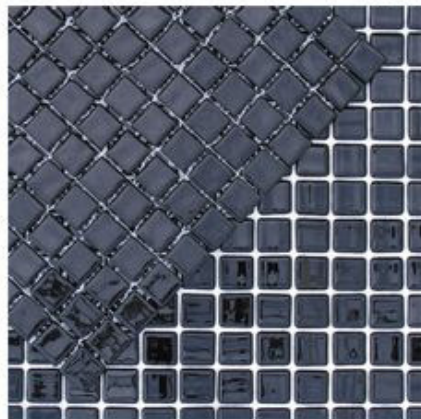

MONOCOLOR

▼ MONOCOLOR · MC 101

P.G - 600
G - 700

▲ Ambiente MONOCOLOR · MC 101 + MC 901

▲ Ambiente MONOCOLOR - MC 901

▼ MONOCOLOR - MC 901

G - 800

olor

MONOCOLOR

▲ MONOCOLOR - MC 401

G-700

▼ Ambiente MONOCOLOR - MC 402

▲ Ambiente MONOCOLOR - MC 401

6 mosavit
mosaico

▼ MONOCOLOR - MC 402

G-700

monocolor