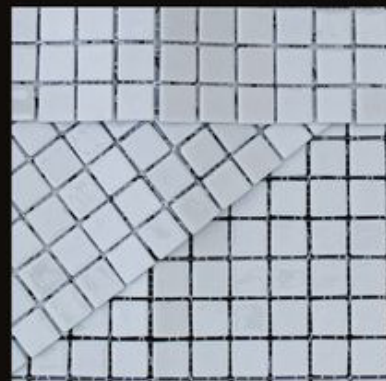

MONOCOLOR

▼ MONOCOLOR · MC 101

P.G - 600
G - 700

▲ Ambiente MONOCOLOR · MC 101 + MC 901

▲ Ambiente MONOCOLOR - MC 901

▼ MONOCOLOR - MC 901

G - 800

olor

MONOCOLOR

▲ MONOCOLOR - MC 401

G-700

▼ Ambiente MONOCOLOR - MC 402

▲ Ambiente MONOCOLOR - MC 401

6 mosavit
mosaico

▼ MONOCOLOR - MC 402

G-700