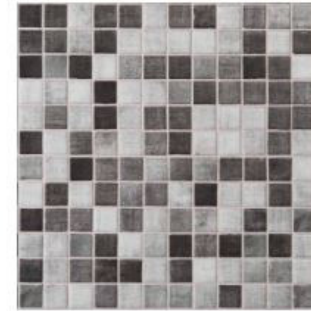

GRAPHICS BALTIMORE

GRAPHICS BALTIMORE MIX

GRAPHICS COFFEE TIME

GRAPHICS COFFEE TIME MIX

GRAPHICS KAMPALA DORE

GRAPHICS KITCHEN

GRAPHICS MOMA

GRAPHICS PATCHWORK SPRING

GRAPHICS PATCHWORK WINTER

GRAPHICS RIVIERE COTTO

GRAPHICS RIVIERE COTTO DECOR

GRAPHICS RIVIERE GRIS

GRAPHICS RIVIERE GRIS DECOR

GRAPHICS STADEL

GRAPHICS TOSCANA

GRAPHICS TOSCANA MIX

СЕРИИ
КОЛЛЕКЦИЯ PRINT

➤ **Размер плитки:** 31,6 x 31,6 см

➤ **Размер мозаики:** 2,5 x 2,5 см

➤ **Цвет:** Коричневый

Особенности: