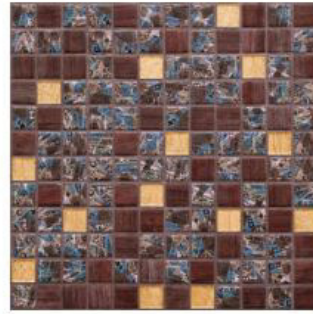

GRAPHICS BALTIMORE

GRAPHICS BALTIMORE MIX

GRAPHICS COFFEE TIME

GRAPHICS COFFEE TIME MIX

GRAPHICS KAMPALA DORE

GRAPHICS KITCHEN

GRAPHICS MOMA

GRAPHICS PATCHWORK SPRING

GRAPHICS PATCHWORK WINTER

GRAPHICS RIVIERE COTTO

GRAPHICS RIVIERE COTTO DECOR

GRAPHICS RIVIERE GRIS

GRAPHICS RIVIERE GRIS DECOR

GRAPHICS STADEL

GRAPHICS TOSCANA

GRAPHICS TOSCANA MIX

СЕРИИ
КОЛЛЕКЦИЯ PRINT

➤ **Размер плитки:** 31,6 x 31,6 см

➤ **Размер мозаики:** 2,5 x 2,5 см

➤ **Цвет:** Коричневый

Особенности: