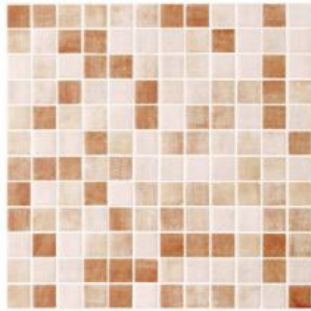

GRAPHICS BALTIMORE

GRAPHICS BALTIMORE MIX

GRAPHICS COFFEE TIME

GRAPHICS COFFEE TIME MIX

GRAPHICS KAMPALA DORE

GRAPHICS KITCHEN

GRAPHICS MOMA

GRAPHICS PATCHWORK SPRING

GRAPHICS PATCHWORK WINTER

GRAPHICS RIVIERE COTTO

GRAPHICS RIVIERE COTTO DECOR

GRAPHICS RIVIERE GRIS

GRAPHICS RIVIERE GRIS DECOR

GRAPHICS STADEL

GRAPHICS TOSCANA

GRAPHICS TOSCANA MIX

СЕРИИ
КОЛЛЕКЦИЯ PRINT

➤ **Размер плитки:** 31,6 x 31,6 см

➤ **Размер мозаики:** 2,5 x 2,5 см

➤ **Цвет:** Коричневый

Особенности: