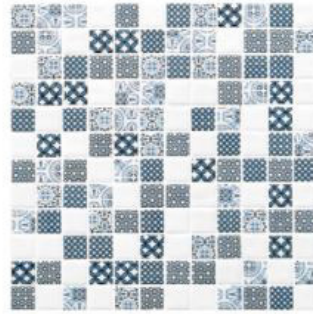

GRAPHICS BALTIMORE

GRAPHICS BALTIMORE MIX

GRAPHICS COFFEE TIME

GRAPHICS COFFEE TIME MIX

GRAPHICS KAMPALA DORE

GRAPHICS KITCHEN

GRAPHICS MOMA

GRAPHICS PATCHWORK SPRING

GRAPHICS PATCHWORK WINTER

GRAPHICS RIVIERE COTTO

GRAPHICS RIVIERE COTTO DECOR

GRAPHICS RIVIERE GRIS

GRAPHICS RIVIERE GRIS DECOR

GRAPHICS STADEL

GRAPHICS TOSCANA

GRAPHICS TOSCANA MIX

СЕРИИ
КОЛЛЕКЦИЯ PRINT

➤ **Размер плитки:** 31,6 x 31,6 см

➤ **Размер мозаики:** 2,5 x 2,5 см

➤ **Цвет:** Коричневый

Особенности: