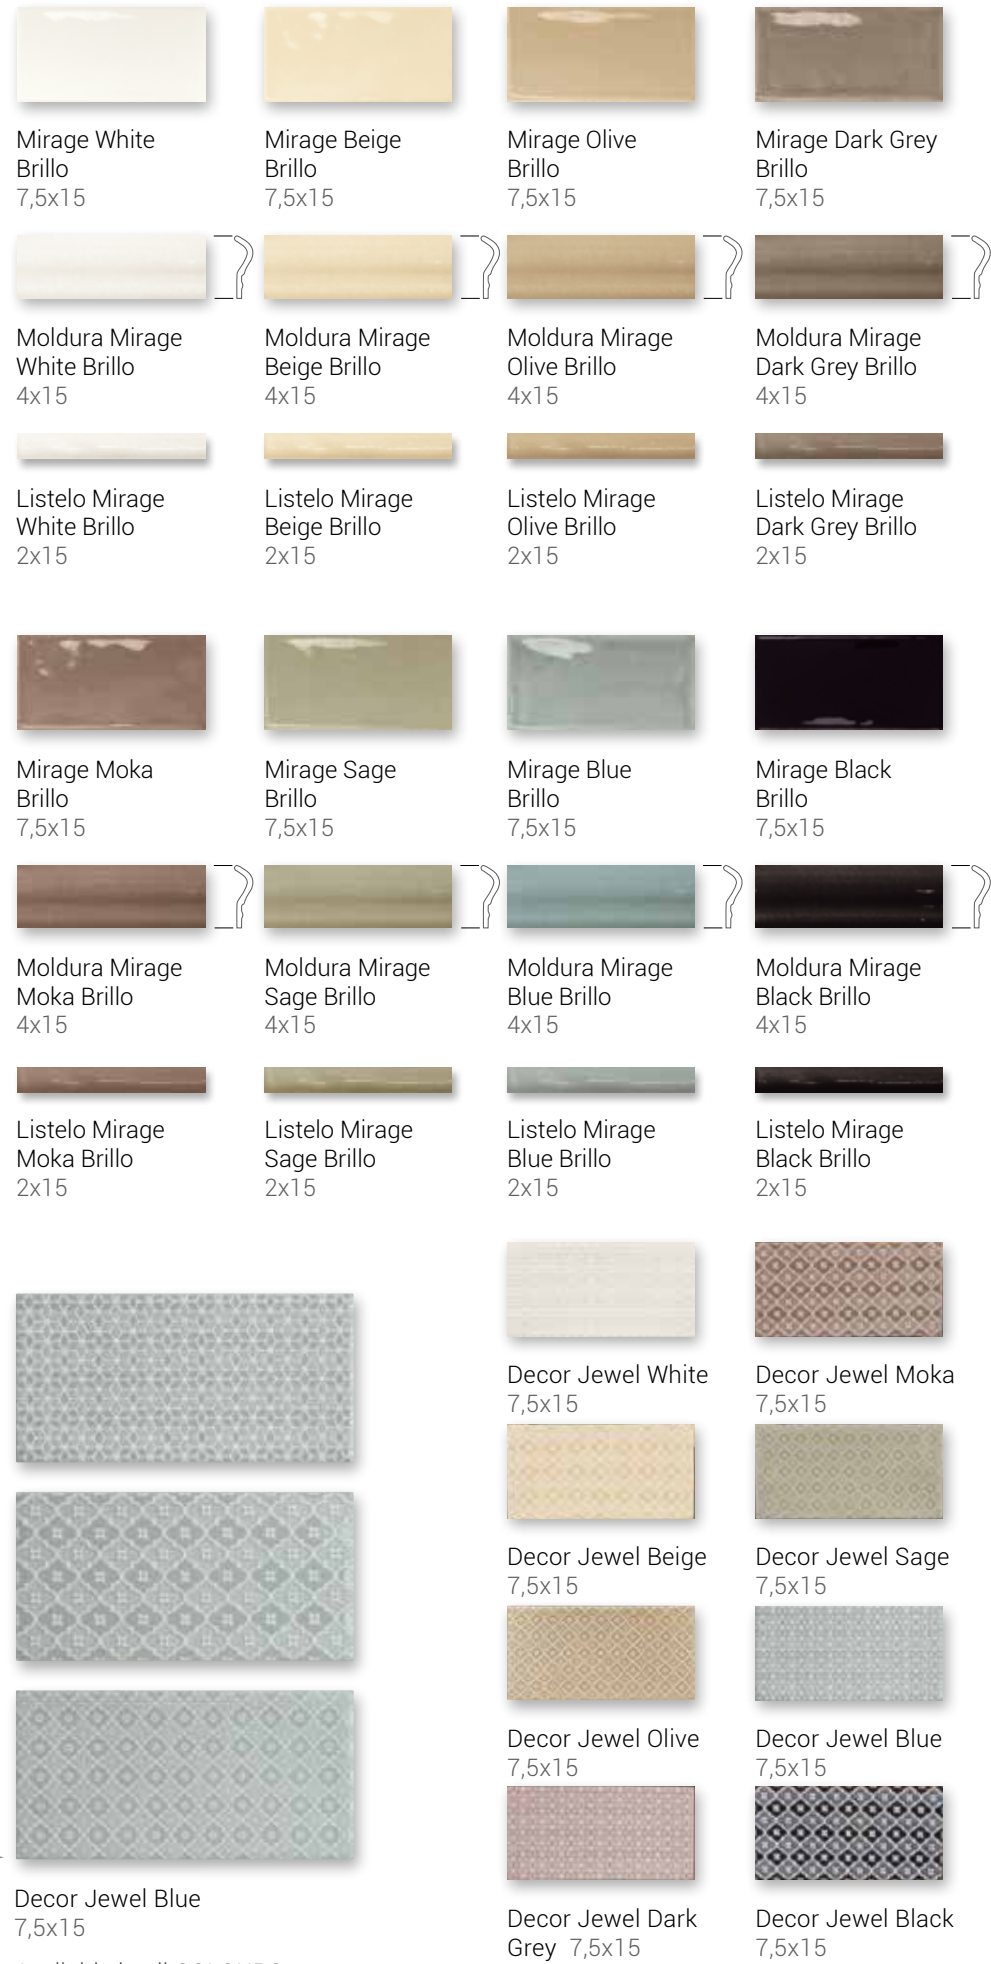

COLLECTION **Mirage**

7,5x15 cm. 3x6"

Available in all COLOURS

COLLECTION **Mirage**

7,5x15 cm. 3x6"   

Be @different...

Packing List Approximate

FORMATO	PESO/PZA	Kg. NETO/CAJA	Kg. BRUTO/CAJA	Kg. NETO/PALET	Kg. BRUTO/PALET	Kg./PALET VACÍO	Kg./CAJA VACÍA	PIEZAS/CAJA	CAJAS/PALET	PIEZAS/PALET	M ² /CAJA	M ² /PIEZA	M ² /PALET
SIZE	WEIGHT/TILE	Kg. NET/BOX	Kg. GROSS/BOX	Kg. NET/PALLET	Kg. GROSS/PALLET	Kg./EMPTY PALLET	Kg./EMPTY BOX	TILES/BOX	BOX/PALLET	TILES/PALLET	SQM/BOX	SQM/TILE	SQM/PALLET
8x44,2	0,617	18,51	18,62	1203	1225	15	0,11	34	65	1950	1,06	0,035	69,0
22,3x22,3	1,050	24,06	24,17	1083	1088	15	0,11	23	45	1035	1,14	0,035	51,4
10x30 angelo	0,402	13,68	13,79	1190	1215	15	0,11	34	87	2958	1,02	0,030	88,7
10x30 angelina	0,435	14,78	14,89	1285	1310	15	0,11	34	87	2958	1,02	0,030	88,7
10x30 decor luna	0,417	3,75	3,68	327	336	15	0,11	9	87	783	0,27	0,030	23,5

Icons

WALL TILES

FLOOR TILES

PORCELAIN TILES

PORCELAIN TILES - Bib

MATT

SMOOTH

DETONED TILES