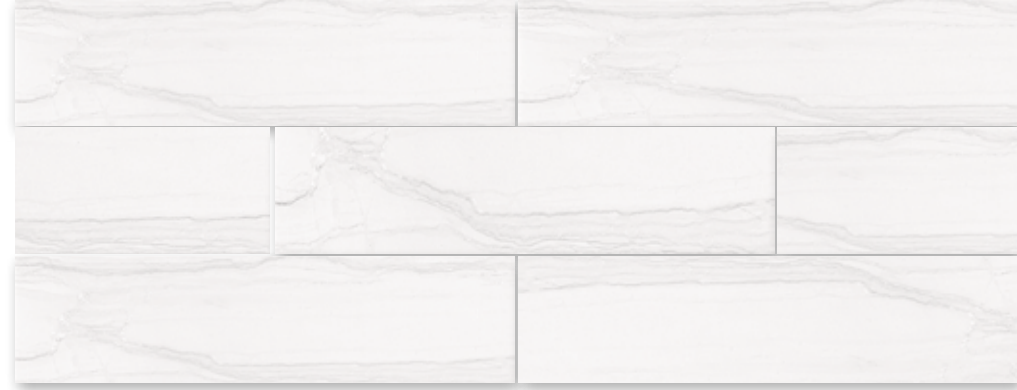

Design Composition

Laguna Blanco Brillo/Mate Liso