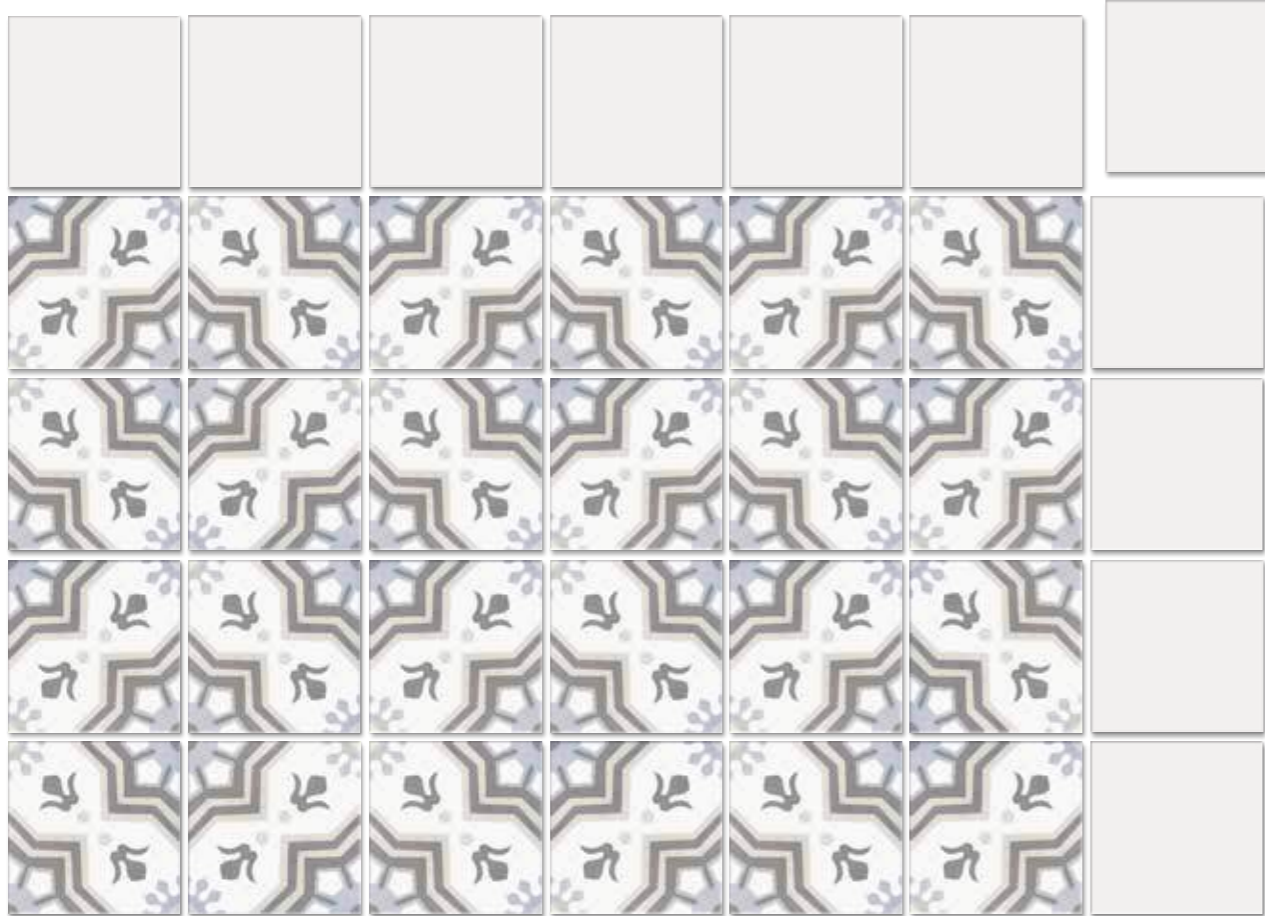

porcelain – 18,7x18,7 / 7,5x7,5"

ELENE SKY

desing composition

White - B08
18,7x18,7

Elene Sky - B16

MERCHANDISING

JEWELER 12

CSM-12R + 12P

Expositor de sobremesa. Su capacidad es de 12 paneles de 45x60 cm., donde se pueden combinar varios formatos de piezas.
Ideal para mesas de trabajo.

Display with 12 panels, 18"x24" size, where many formats can be combined. Ideal and really useful to be placed on working desks or shop counters.

Aprox. 65 Kg

JEWELER

CSM-12R + T

Expositor de sobremesa con trasera ilustrada. Su capacidad es de 24 piezas de 18,7x18,7 cm., pudiendose combinar con otros formatos. Ideal para mesas de trabajo.

Showcase with illustrated back Developed for 7.5x7.5" tiles but can be used for other sizes. Ideal for work desks.