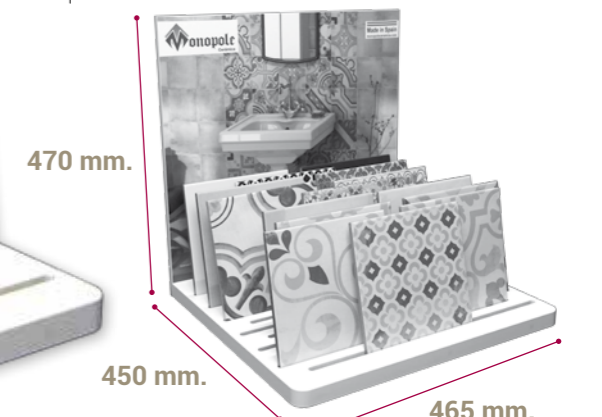

porcelain – 18,7x18,7 / 7,5x7,5"

ELENE SKY

desing composition

White - B08
18,7x18,7

Elene Sky - B16

MERCHANDISING

JEWELER 12

CSM-12R + 12P

Expositor de sobremesa. Su capacidad es de 12 paneles de 45x60 cm., donde se pueden combinar varios formatos de piezas.
Ideal para mesas de trabajo.

Display with 12 panels, 18"x24" size, where many formats can be combined. Ideal and really useful to be placed on working desks or shop counters.

Aprox. 65 Kg

JEWELER

CSM-12R + T

Expositor de sobremesa con trasera ilustrada. Su capacidad es de 24 piezas de 18,7x18,7 cm., pudiendose combinar con otros formatos. Ideal para mesas de trabajo.

Showcase with illustrated back Developed for 7.5x7.5" tiles but can be used for other sizes. Ideal for work desks.

Aprox. 21 Kg