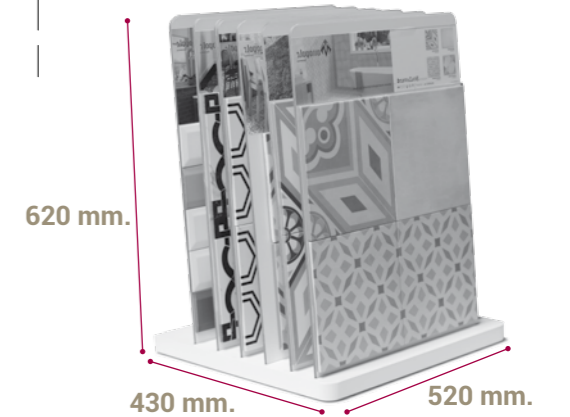

porcelain – 18,7x18,7 / 7,5x7,5"

ELENE SKY

desing composition

White - B08
18,7x18,7

Elene Sky - B16

MERCHANDISING

JEWELER 12

CSM-12R + 12P

Expositor de sobremesa. Su capacidad es de 12 paneles de 45x60 cm., donde se pueden combinar varios formatos de piezas.
Ideal para mesas de trabajo.

Display with 12 panels, 18"x24" size, where many formats can be combined. Ideal and really useful to be placed on working desks or shop counters.

Aprox. 65 Kg

JEWELER

CSM-12R + T

Expositor de sobremesa con trasera ilustrada. Su capacidad es de 24 piezas de 18,7x18,7 cm., pudiendose combinar con otros formatos. Ideal para mesas de trabajo.

Showcase with illustrated back Developed for 7.5x7.5" tiles but can be used for other sizes. Ideal for work desks.