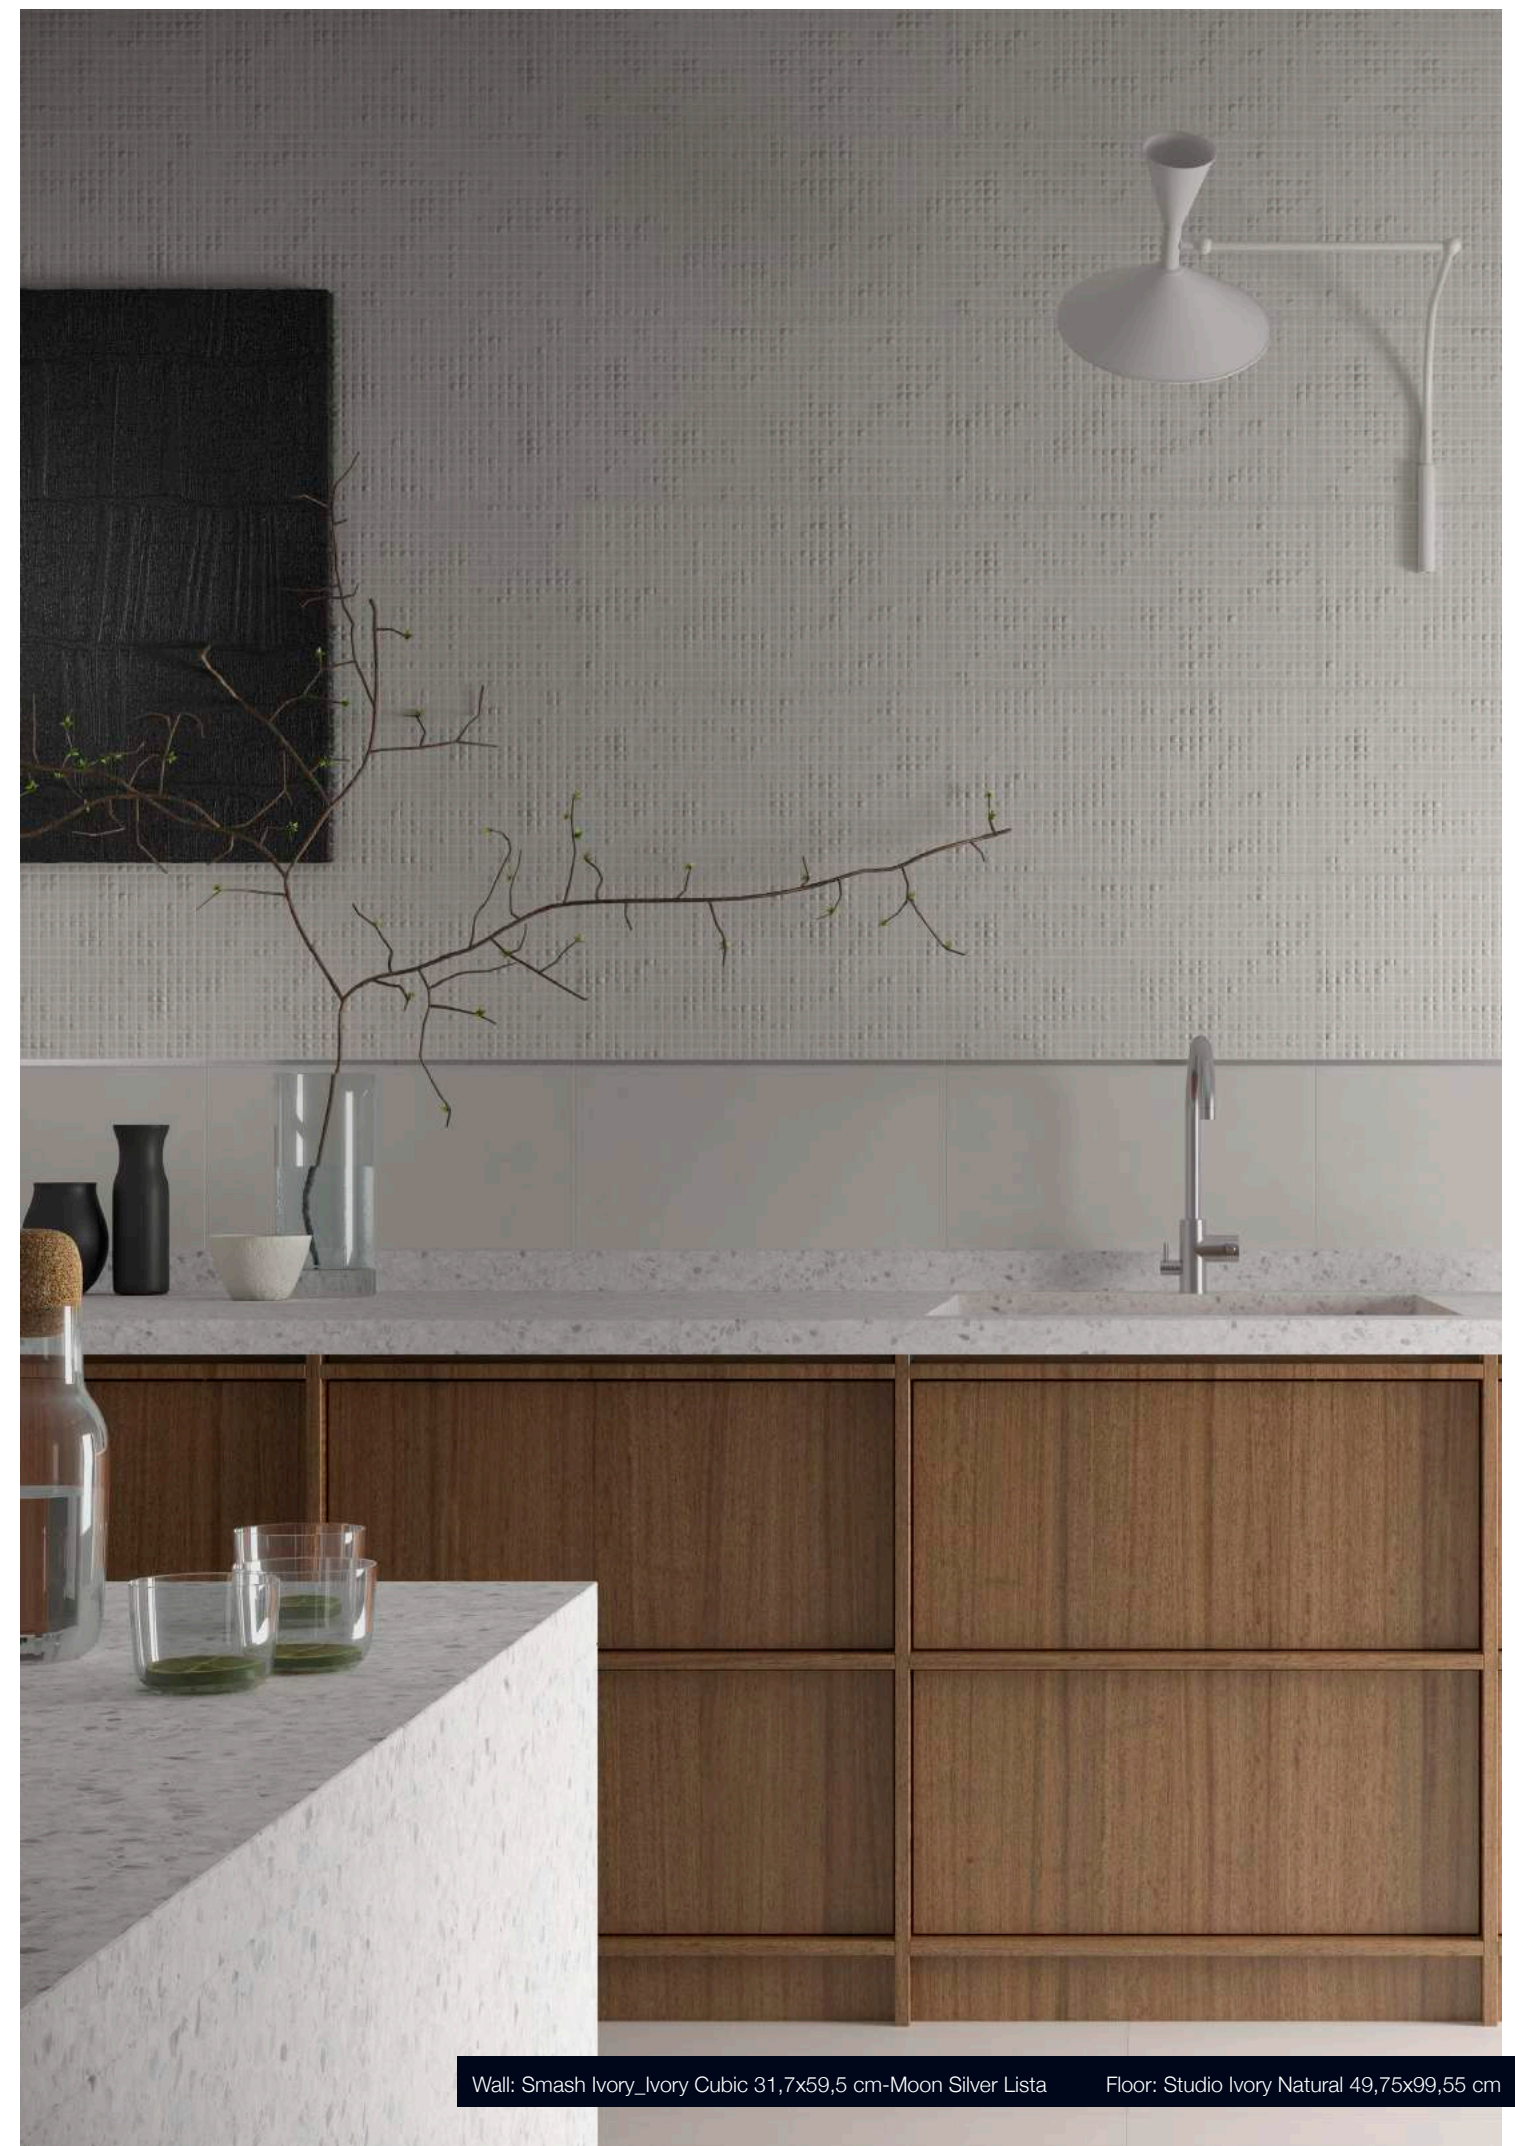

Tersa Lista
1x59,5 cm - 0,39"x23,44"
C-201

Gaeta Aqua - Grey - Black Lista
1x59,5 cm - 0,39"x23,44"
C-251

Moon Gold - Silver - Copper Lista
1x59,5 cm - 0,39"x23,44"
C-261

Series	Format&Thickness	Unit	Boxes/Pallet	m ² /Pallet	m ² /Box	Pieces/Box	Kg/Pallet	Kg/Box
Smash	31,7x59,5x0,95 cm	m ²	48	45,12	0,94	5	780	15,96
Smash Cubic	31,7x59,5x0,95 cm	m ²	48	45,12	0,94	5	780	15,96
Smash Ornato	31,7x59,5x0,95 cm	m ²	48	45,12	0,94	5	780	15,96
Brixton Cubic	31,7x59,5x0,95 cm	pz	48	45,12	0,94	5	865	17,73
Tersa Lista	1x59,5 cm	pz	96	39,74	0,41	70	400	4,02
Gaeta Lista	1x59,5 cm	pz	96	6,91	0,072	12	106	0,96
Moon Lista	1x59,5 cm	pz	96	6,91	0,072	12	106	0,96