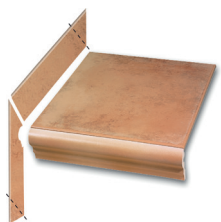

Saltillo

31,6x31,6 cm - 12,4" x 12,4"

Saltillo Teja PEI-III
31,6x31,6 C-800

Saltillo Teja Rodapié
8x31,6 C-630

Saltillo Teja Taco
15,8x15,8 C-620

Saltillo Teja Cenefa
15,8x31,6 C-660

Saltillo Teja Peldaño
31,6x31,6 PEI-III C-720

Saltillo Azul PEI-IV
31,6x31,6 C-830

Saltillo Azul Rodapié
8x31,6 C-630

Saltillo Zafiro PEI-IV
31,6x31,6 C-830

Saltillo Zafiro Rodapié
8x31,6 C-630

Saltillo Verde PEI-VI
31,6x31,6 C-830

Saltillo Verde Rodapié
8x31,6 C-630

Saltillo Acero PEI-III
31,6x31,6 C-870

Saltillo Teja Peldaño
Doble Torello PEI-III
31,6x31,6 C-790

Saltillo Teja Peldaño
Torello PEI-III
31,6x31,6 C-780

Series	Format & Thickness	Unit	Boxes/Pallet	m ² /Pallet	m ² /Box	Pieces/Box	Kg/Pallet	Kg/Box
Saltillo / Saltillo Peldaño	31,6x31,6x0,85	m ²	62	55,80	0,90	9	1129	17,98
Saltillo Cenefa	15,8x31,6	pz	36	28,8	0,80	16	580	15,72
Saltillo Taco	15,8x15,8	pz	36	28,8	0,80	32	629	17,07
Saltillo Rodapié / Zanquín	8x31,6	pz	36	36,396	1,01	40	669	18,20
Saltillo Torello Peldaño	31,6x31,6	pz	30	18	0,60	6	481	15,57
Saltillo Torello Doble Peldaño	31,6x31,6	pz	20	8	0,40	4	175	8,07