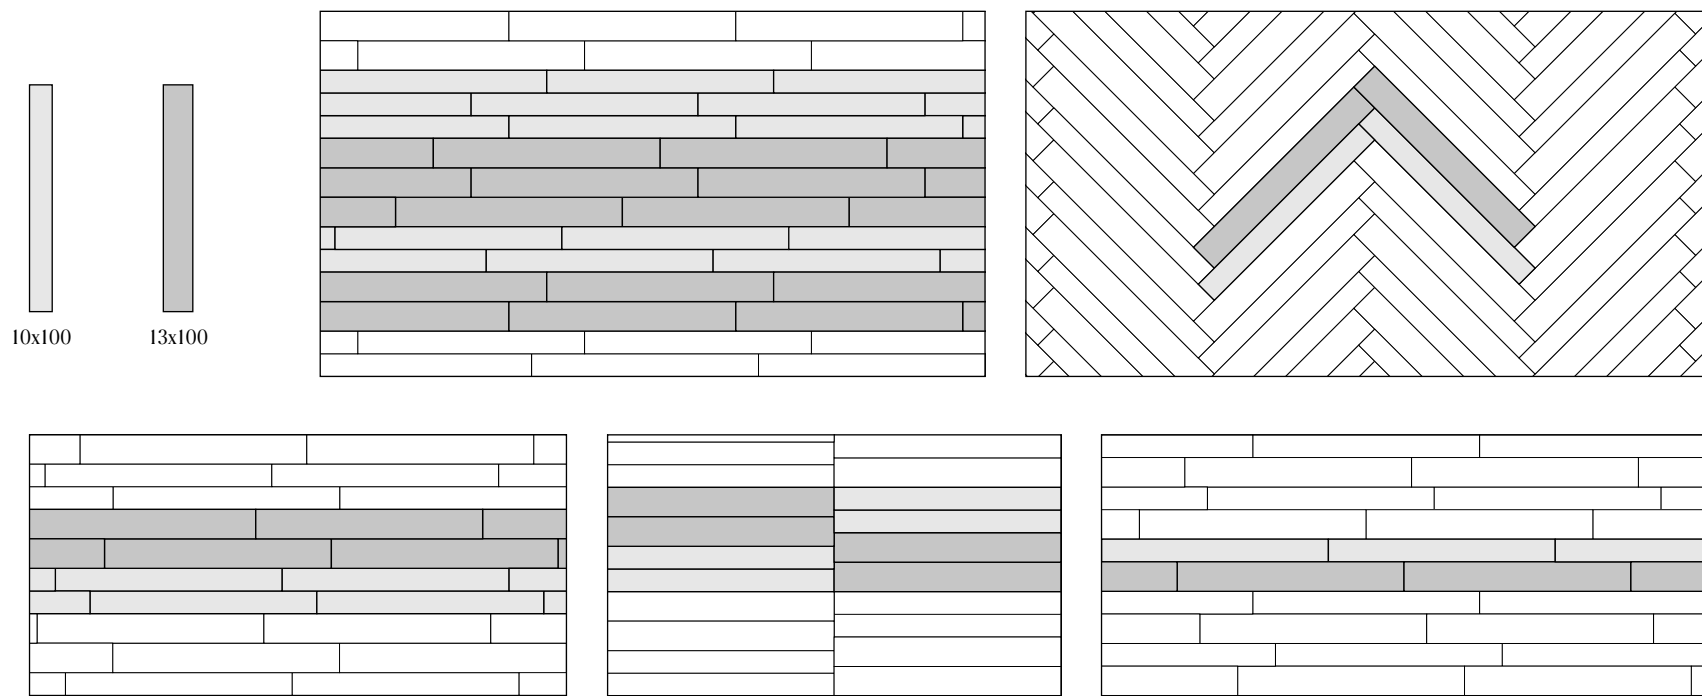

10x100 cm and 13x100 cm: two new sizes, only for installation together, feature in the Treverkland collection by Marazzi, which conveys the intense character of untreated oak, rich in knots and natural veining, the basis for original installation patterns. 5 colour variants available in a selection that brings personality and a sophisticated vintage touch, reinterpreted in contemporary style, to residential and commercial contexts.

10x100 cm und 13x100 cm: Die Kollektion Treverkland von Marazzi bietet 2 neue Formate, die ausschließlich miteinander verlegt werden. Sie orientiert sich am ausdrucksstarken Materialbild von rauer, unbehandelter Eiche, die zahlreiche Asteschlüsse und starke Maserungen aufweist, und inspiriert zu neuartigen Verlegemustern. Die 5 verfügbaren Farben verleihen privaten und gewerblichen Bereichen eine charakterstarke Ausstrahlung und ein elegantes, modern umgesetztes Vintage-Flair.

10 x 100 y 13 x 100 cm, dos nuevos formatos que colocar exclusivamente juntos para la colección Treverkland de Marazzi, que transmite el sabor intenso de los robles no tratados, llenos de nudos y vetas naturales, con los que realizar esquemas de colocación inéditos. Cinco variantes cromáticas disponibles en una propuesta que infunde carácter y un sofisticado toque vintage, reinterpretado en clave contemporánea, en ámbitos residenciales y espacios comerciales.

M168 Treverkland Grey

Schemi di posa · Installation patterns

Ogni scatola contiene 5 pz del formato 10x100 e 5 pz del formato 13x100 da posare insieme secondo gli schemi suggeriti.
Each box contains 5 pcs of the 10x100 cm and 5 pcs of the 13x100 cm sizes, for installation together in the layouts suggested.