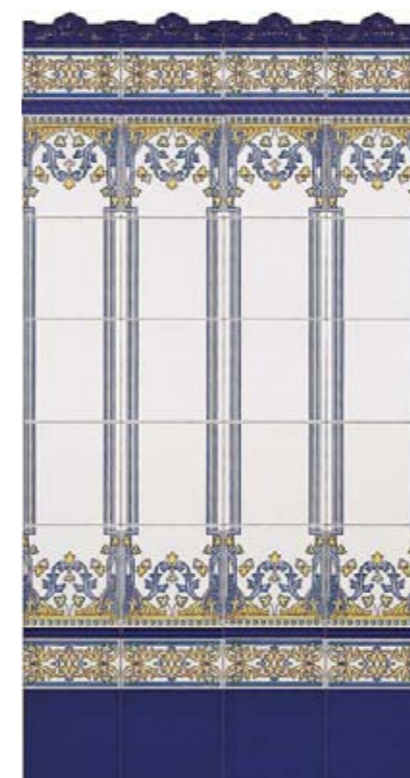

MALLORCA AZUL + COBALTO