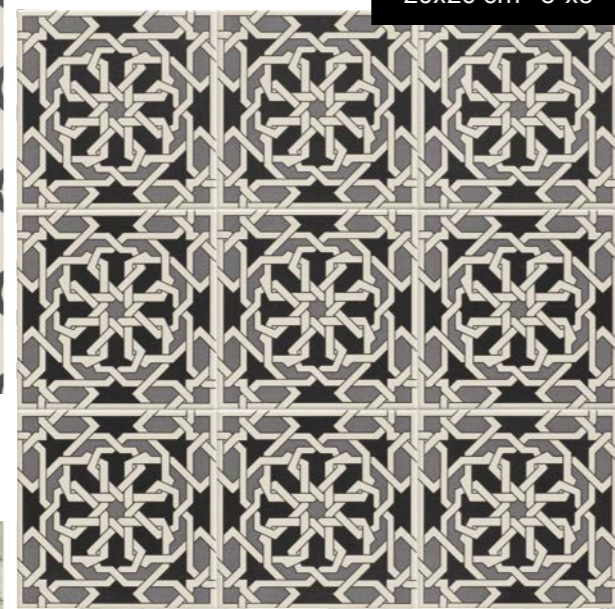

“Boho Chic”

diseños que recuperan la esencia tradicional
Designs that recover the traditional essence

9mm.

MEDINA 20x20 / 8"x8"

ZELLIGE DECO RATIVE

20x20 · 8" x 8" FLOOR

BASE

MEKNES M-280
20x20 cm · 8" x 8"

FEZ M-280
20x20 cm · 8" x 8"

PAV. FEZ 20x20 / 8"x8" · RIVOLI WHITE 15x30 / 6"x12" · RIVOLI GREY 15x30 / 6"x12"
RIVOLI BLACK 15x30 / 6"x12" · ALPE WHITE 15x30 / 6"x12" · ALPE BLACK 15x30 / 6"x12"

PAV. TANGER 20x20 / 8"x8"
TIN-TILE CREAM 20x20 / 8"x8" · METALLO CREAM 20x20 / 8"x8"