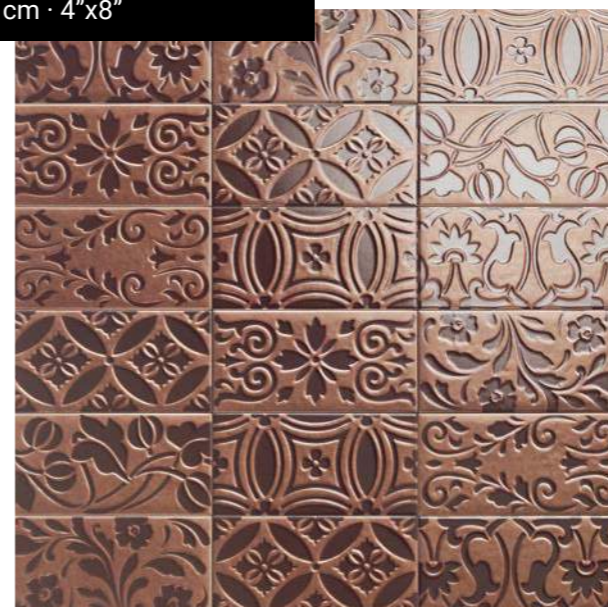

Romantic
LOOK

VELVET BLU 10x20 / 4"x8" · VELVET DECO BLU 10x20 / 4"x8"
PAV. MEKNES 20x20 / 8"x8"

Territory creative
VELVET
10 x 20 · 4" x 8"

VELVET BIANCO 10x20 / 4"x8" · VELVET DECO BIANCO 10x20 / 4"x8"

VELVET BIANCO M-220
10x20 cm · 4"x8"

BASE

VELVET DECO BIANCO M-280
10x20 cm · 4"x8"

BASE DECOR

VELVET

10 x 20 · 4" x 8"

VELVET COOPER M-280
10x20 cm · 4"x8"

BASE

VELVET DECO COOPER M-320
10x20 cm · 4"x8"

BASE DECOR

INSPIRATION WALLS

VELVET BLU M-280
10x20 cm · 4"x8"

BASE

VELVET DECO BLU M-320
10x20 cm · 4"x8"

BASE DECOR

VELVET DECO GOLD M-320
10x20 cm · 4"x8"

BASE

BASE DECOR

VELVET PINK M-280
10x20 cm · 4"x8"

BASE

VELVET DECO PINK M-320
10x20 cm · 4"x8"

BASE DECOR

VELVET GOLD M-280
10x20 cm · 4"x8"

TONOS PASTEL QUE
RELAJAN Y METÁLICOS
QUE DESPIERTAN
PASIONES