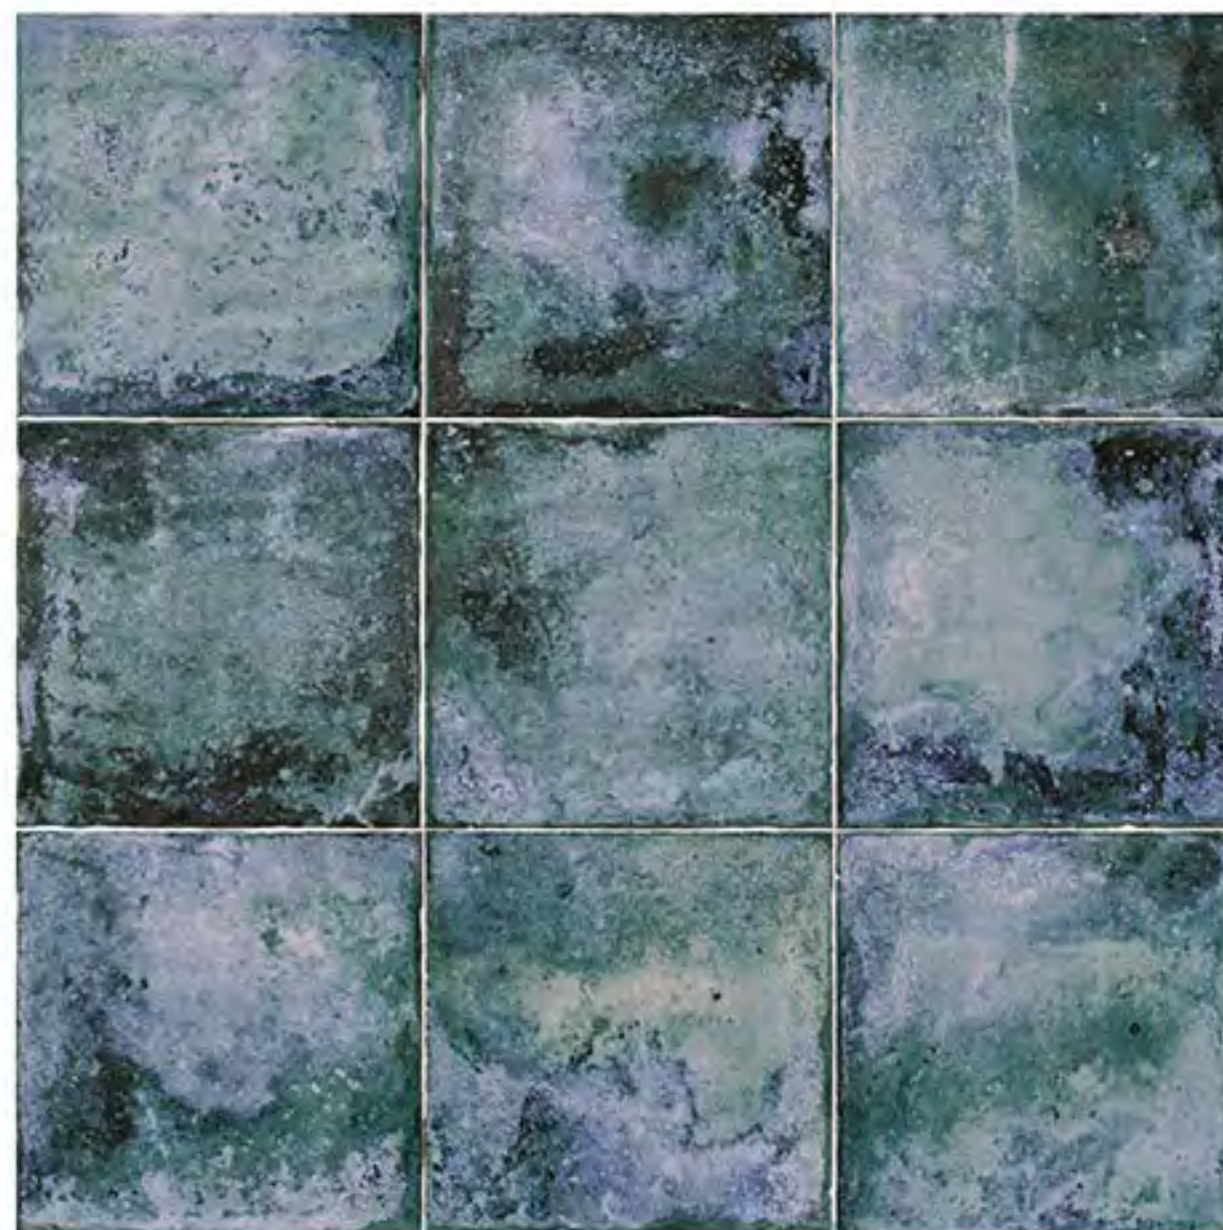

LIVORNO

20x20 8"x8"

Livorno Cotto 20x20 - Mural Sonata 20x20 - Pav. Livorno Cotto 20x20

 **SERIE LIVORNO 20x20 8"x8"**

20x20 8"x8"

Mural Sonata 20x20 · Livorno Blanco 20x20 · Livorno Ocre 20x20

Livorno Blanco 20x20 · Livorno Green 20x20 · Decor Sonata 20x20 · Pav. Livorno Cotto

BASE DECOR

DECOR TIRRENO 20x20 (M-190) 8"x8"

DECOR SONATA 20x20 (M-220) 8"x8"

MURAL SONATA 20x20 (P-1150) 8"x8"

20x20 8"x8"

 **SERIE LIVORNO 20x20 8"x8"**

20x20 8"x8"

Livorno Blanco 20x20 · Livorno Blu 20x20 · Decor Vechio 20x20 · Pav. Lisboa Blu 20x20 · Pav. Oporto Blanco 20x20

BASE

LIVORNO BLANCO 20x20 (M-130) 8"x8"

LIVORNO BLU 20x20 (M-130) 8"x8"

PIEZAS ESPECIALES

MOLD. LIVORNO BLANCO 4x20 (P-012) 2"x8"

TRL. LIVORNO BLANCO 2x20 (P-009) 1"x8"

MOLD. LIVORNO BLU 4x20 (P-012) 2"x8"

TRL. LIVORNO BLU 2x20 (P-009) 1"x8"

BASES DECOR

DECOR MORI 20x20 (M-220) 8"x8"

DECOR VECHIO 20x20 (M-220) 8"x8"

20x20 8"x8"

 **SERIE LIVORNO 20x20 8"x8"**

20x20 8"x8"

Livorno Blanco 20x20 · Livorno Blu 20x20 · Decor Tirreno 20x20 · Pav. Oporto Blu 20x20