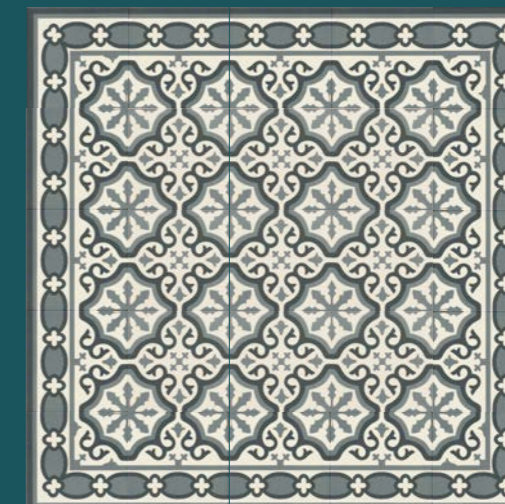

BASE FLORENTINE

[*] ESQUINA FLORENTINE WHITE 20x20 (M-280) 8"x8"

CENEFA FLORENTINE WHITE 20x20 (M-280) 8"x8"

CENTRO FLORENTINE WHITE 20x20 (M-280) 8"x8"

(Vista reducida)

[*] ESQUINA FLORENTINE BLACK 20x20 (M-280) 8"x8"

CENEFA FLORENTINE BLACK 20x20 (M-280) 8"x8"

CENTRO FLORENTINE BLACK 20x20 (M-280) 8"x8"

(Vista reducida)

BASE VICTORIAN COMBINABLE

VICTORIAN BLANCO 20x20 (M-280) 8"x8"

VICTORIAN GRIS 20x20 (M-280) 8"x8"

PIEZAS ESPECIALES

RODAPIÉ VIC. BLANCO 7.5x20 (P-010) 3"x8"

RODAPIÉ VIC. GRIS 7.5x20 (P-010) 3"x8"

[*] SE SUMINISTRA POR PIEZAS SUELTAS IT IS SUPPLIED BY MEANS OF SPARE PIECES

FLORENTINE BLU

20x20

BASE

CENTRO
FLORENTINE BLU
M-280
20x20 · 8"x8"

CENEFAS
FLORENTINE BLU
M-280
20x20 · 8"x8"

ESQUINA
FLORENTINE BLU
M-280
20x20 · 8"x8"

*vista
reducida*