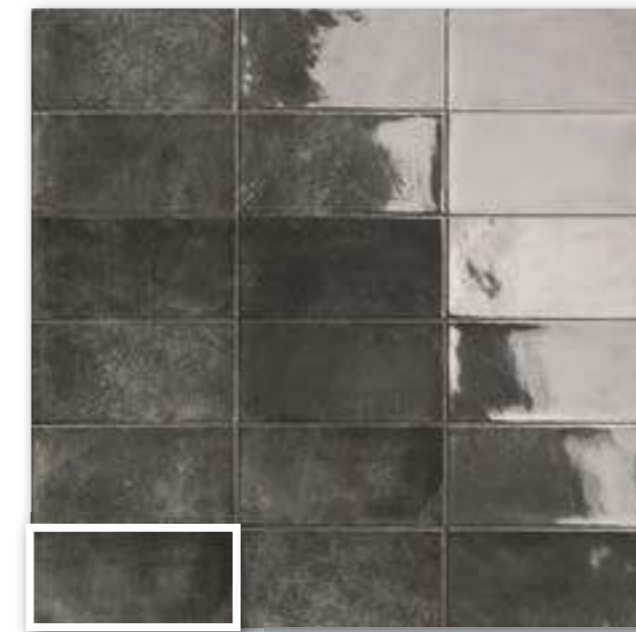

10x20 4"x8"

10x20 4"x8"

SERIE
CAMDEN

Camden Azurro 10x20 · London 20x20

SERIE CAMDEN

10x20 4"x8"

Camden Emerald 10x20 - Norland Beige 20x20

10x20 4"x8"

Camden Bianco 10x20 - Versailles Natural 20x20

BASE

10x20 4"x8"

▲ CAMDEN BIANCO 10x20 (M-190) 4"x8"

▲ CAMDEN BONE 10x20 (M-190) 4"x8"

▲ CAMDEN GREY 10x20 (M-190) 4"x8"

▲ CAMDEN EMERALD 10x20 (M-190) 4"x8"

▲ CAMDEN AZURRO 10x20 (M-190) 4"x8"