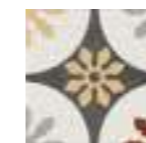

CENTRO PRAGHA
20x20 - 8"x8"
(M-280)