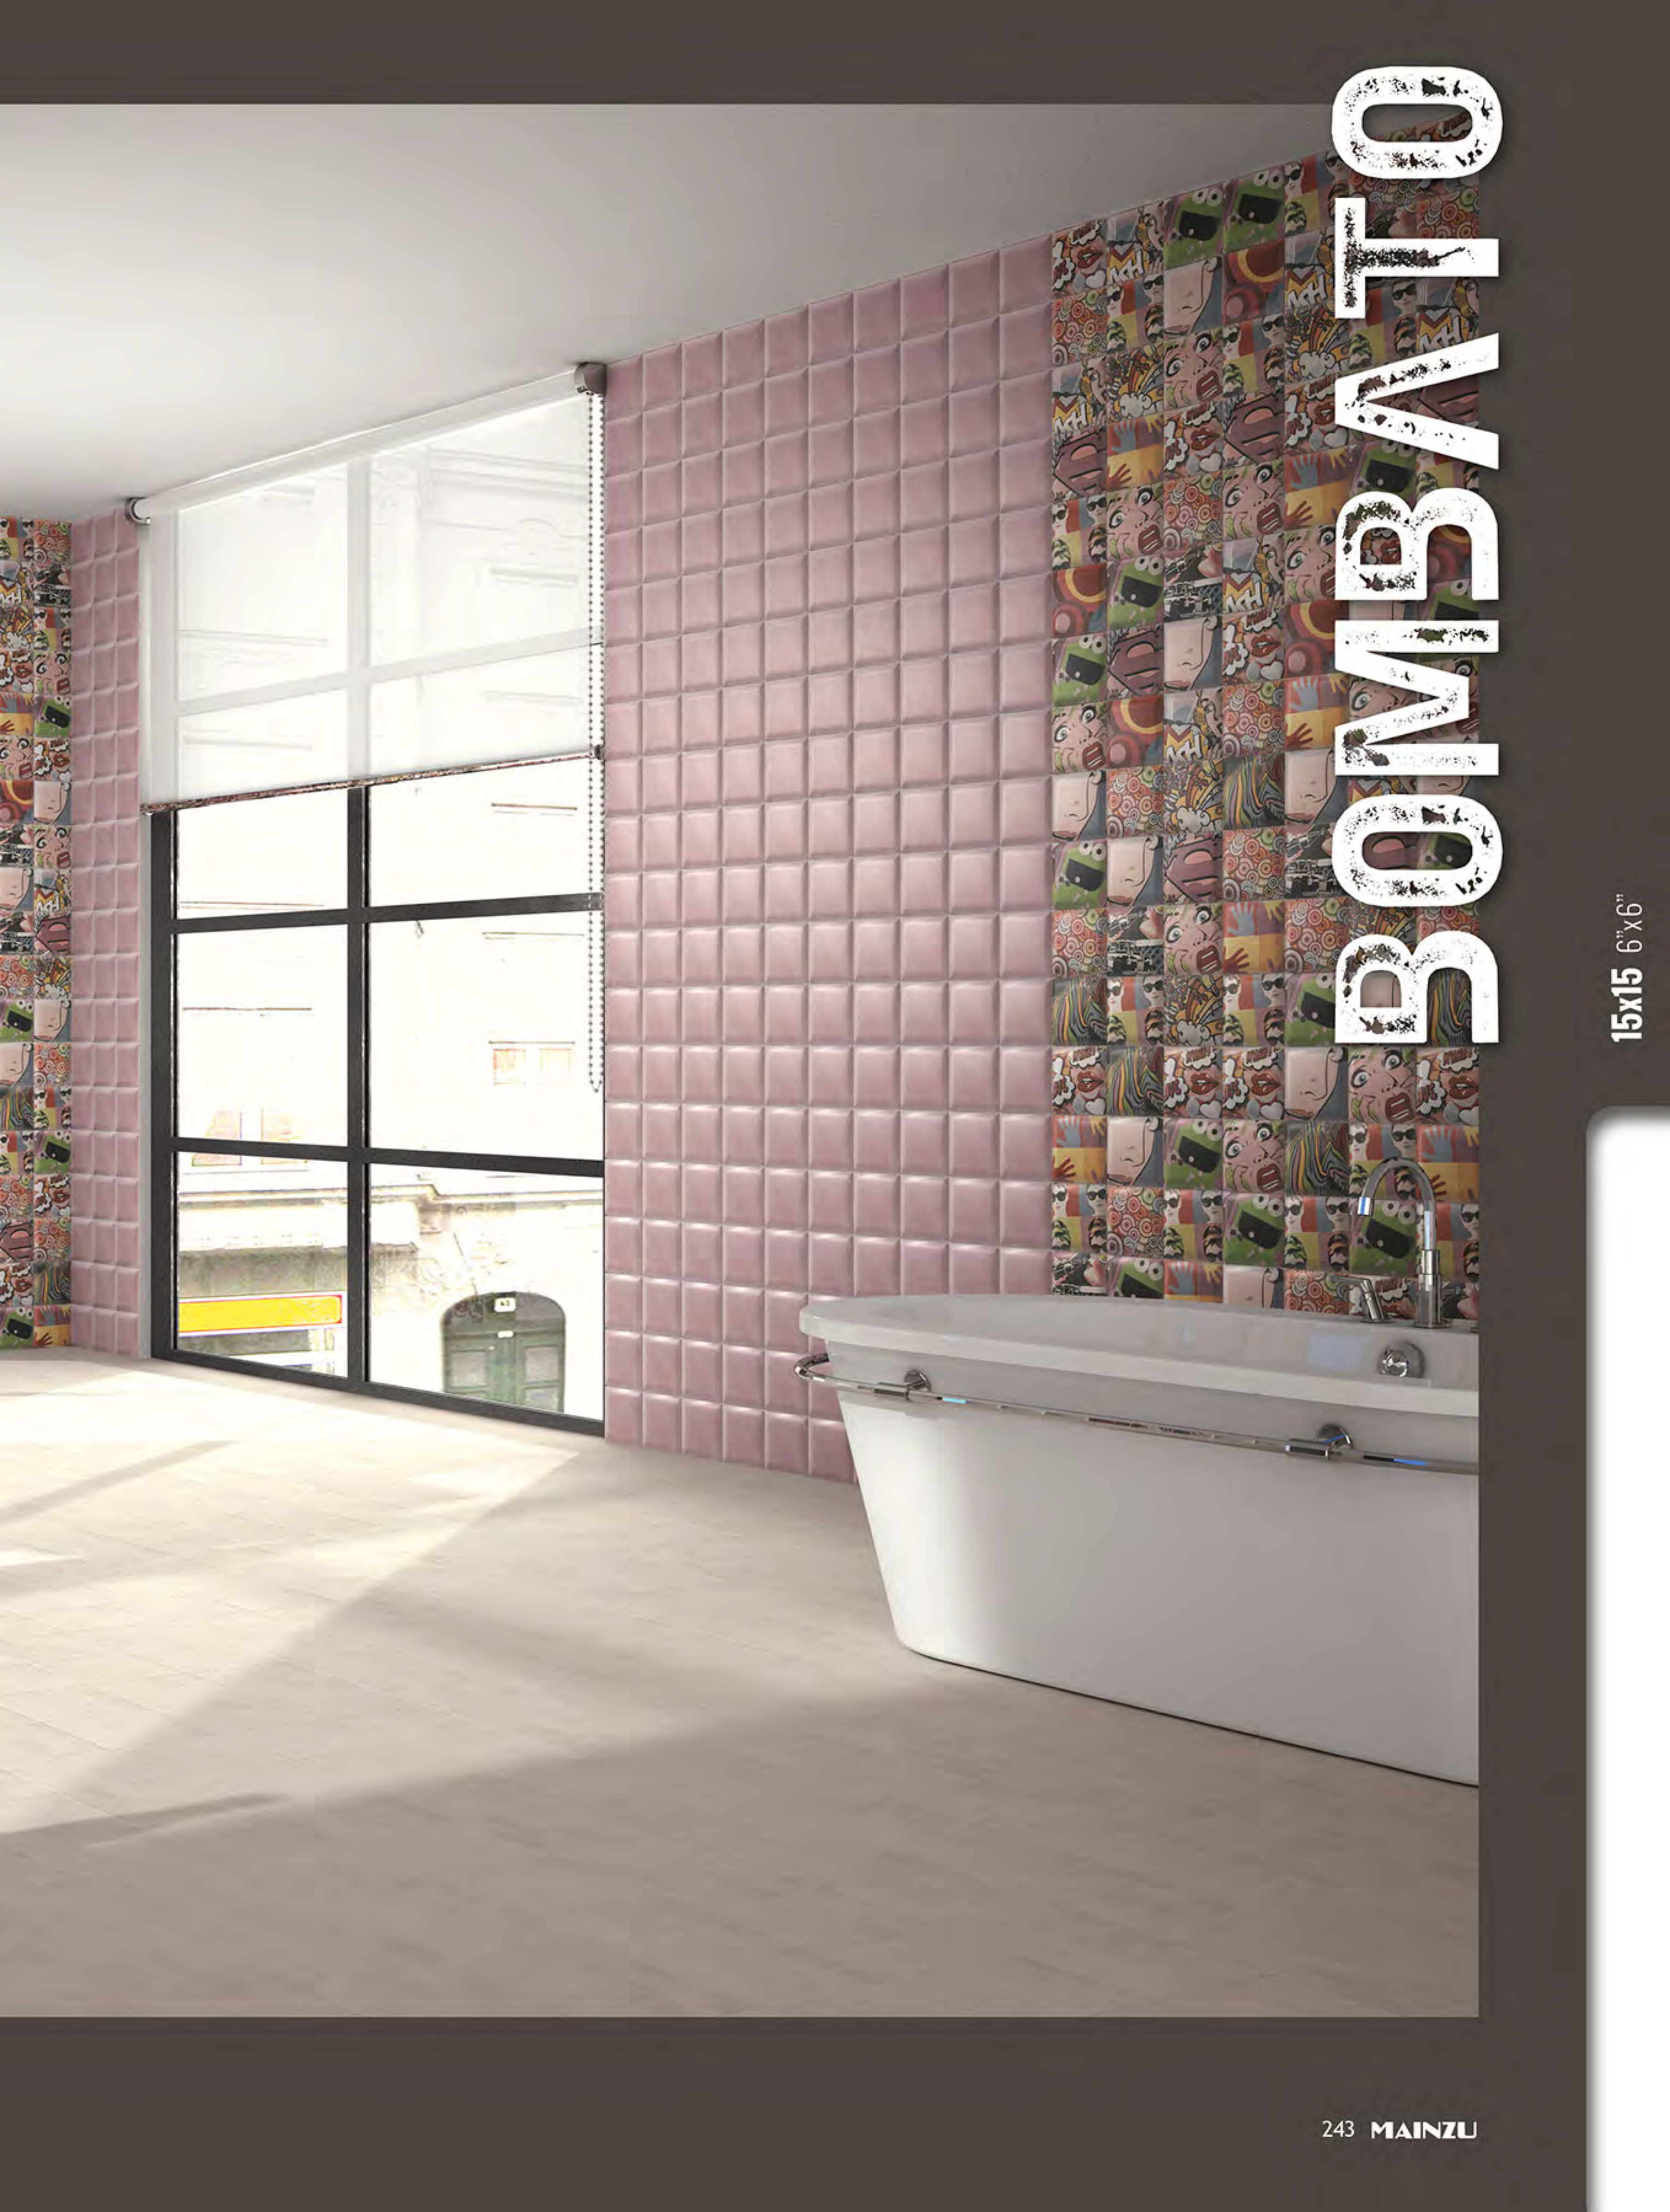

15x15 6"x6"

Bombato Blanco 15x15 · Bombato Rosso 15x15 · Decor York 15x15 · Pav. Milano Blanco 20x20

BOMBATO

15x15 6"x6"

SERIE BOMBATO 15x15 6"x6"

Bombato Beige 15x15 · Bombato Blu 15x15 · Bombato Grey 15x15 · Decor Tap Tap 15x15 · Pav. Tap Tap 20x20 · Pav. Victorian Gris 20x20

BASE

BOMBATO BLANCO
15x15 (M-280) 6"x6"

BOMBATO BEIGE
15x15 (M-280) 6"x6"

BOMBATO OCRE
15x15 (M-280) 6"x6"

BOMBATO GREEN
15x15 (M-280) 6"x6"

BOMBATO CALDERA
15x15 (M-280) 6"x6"

BOMBATO ROSSO
15x15 (M-280) 6"x6"