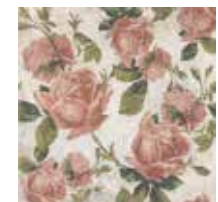

RANDOM aleatorio

DECOR SOCARRAT 20x20 (M-220) 8"x8"

BASE DECOR

RANDOM aleatorio

DECOR SOLFERINO 20x20 (M-220) 8"x8" (4 piezas diferentes)

BASE DECOR

DECOR MIRAMONTE 20x20 (M-220) 8"x8"

BASES

BOLONIA BLANCO 20x20 (M-130) 8"x8"

BOLONIA BLUE 20x20 (M-130) 8"x8"

BOLONIA OCRE 20x20 (M-130) 8"x8"

BOLONIA COTTO 20x20 (M-130) 8"x8"

PIEZAS ESPECIALES

MOLDURA BOLONIA BLUE 5x20 (P-012) 2"x8"

MOLDURA BOLONIA OCRE 5x20 (P-012) 2"x8"