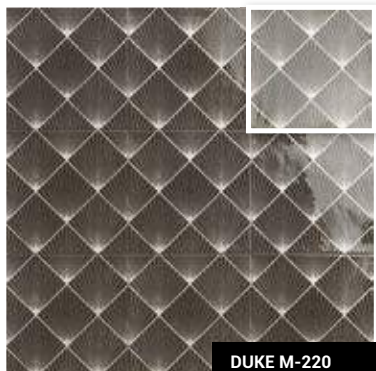

DUKE

20x20 · 8"x8"

BASE DECOR

DUKE M-220
20x20 cm · 8"x8"