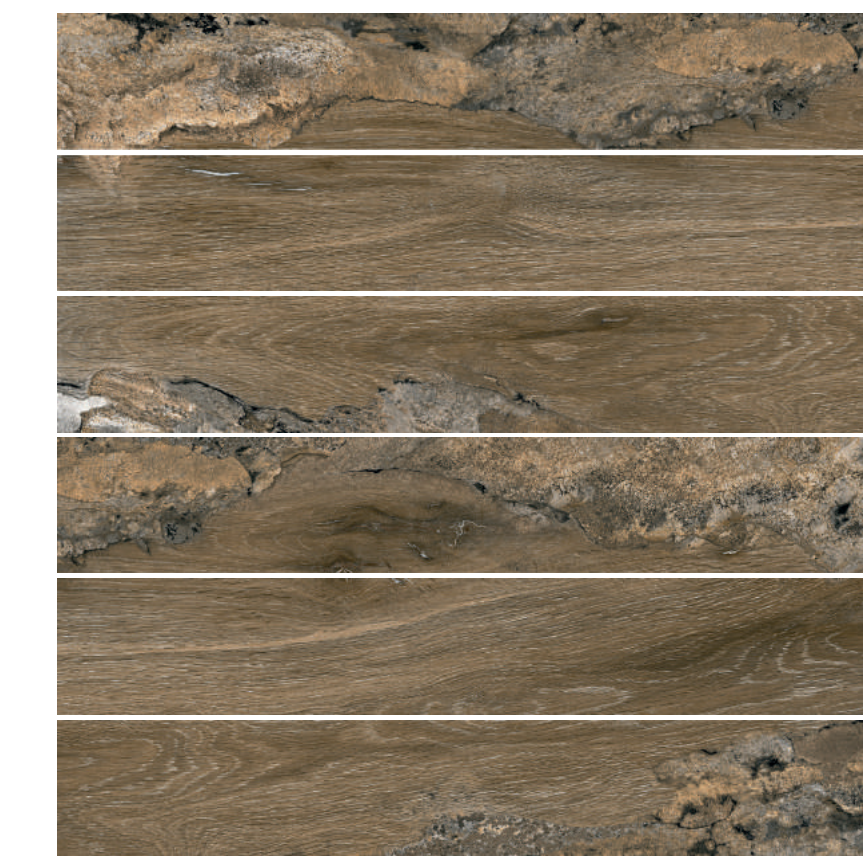

Porcelánico
porcelain

- 🏠
- 👉
- 👈
- 🔄
- 🌿
- ☂️
- 🔪
- 🏗️

WOOD collection

Fossil

FOSSIL BEIGE
19,5x120 cm / 8"x48" MG25

FOSSIL MARRÓN
19,5x120 cm / 8"x48" MG25

Porcelánico
porcelain

- 🏠
- 👉
- 👈
- 🔄
- 🌿
- ☂️
- 🔪
- 🏗️