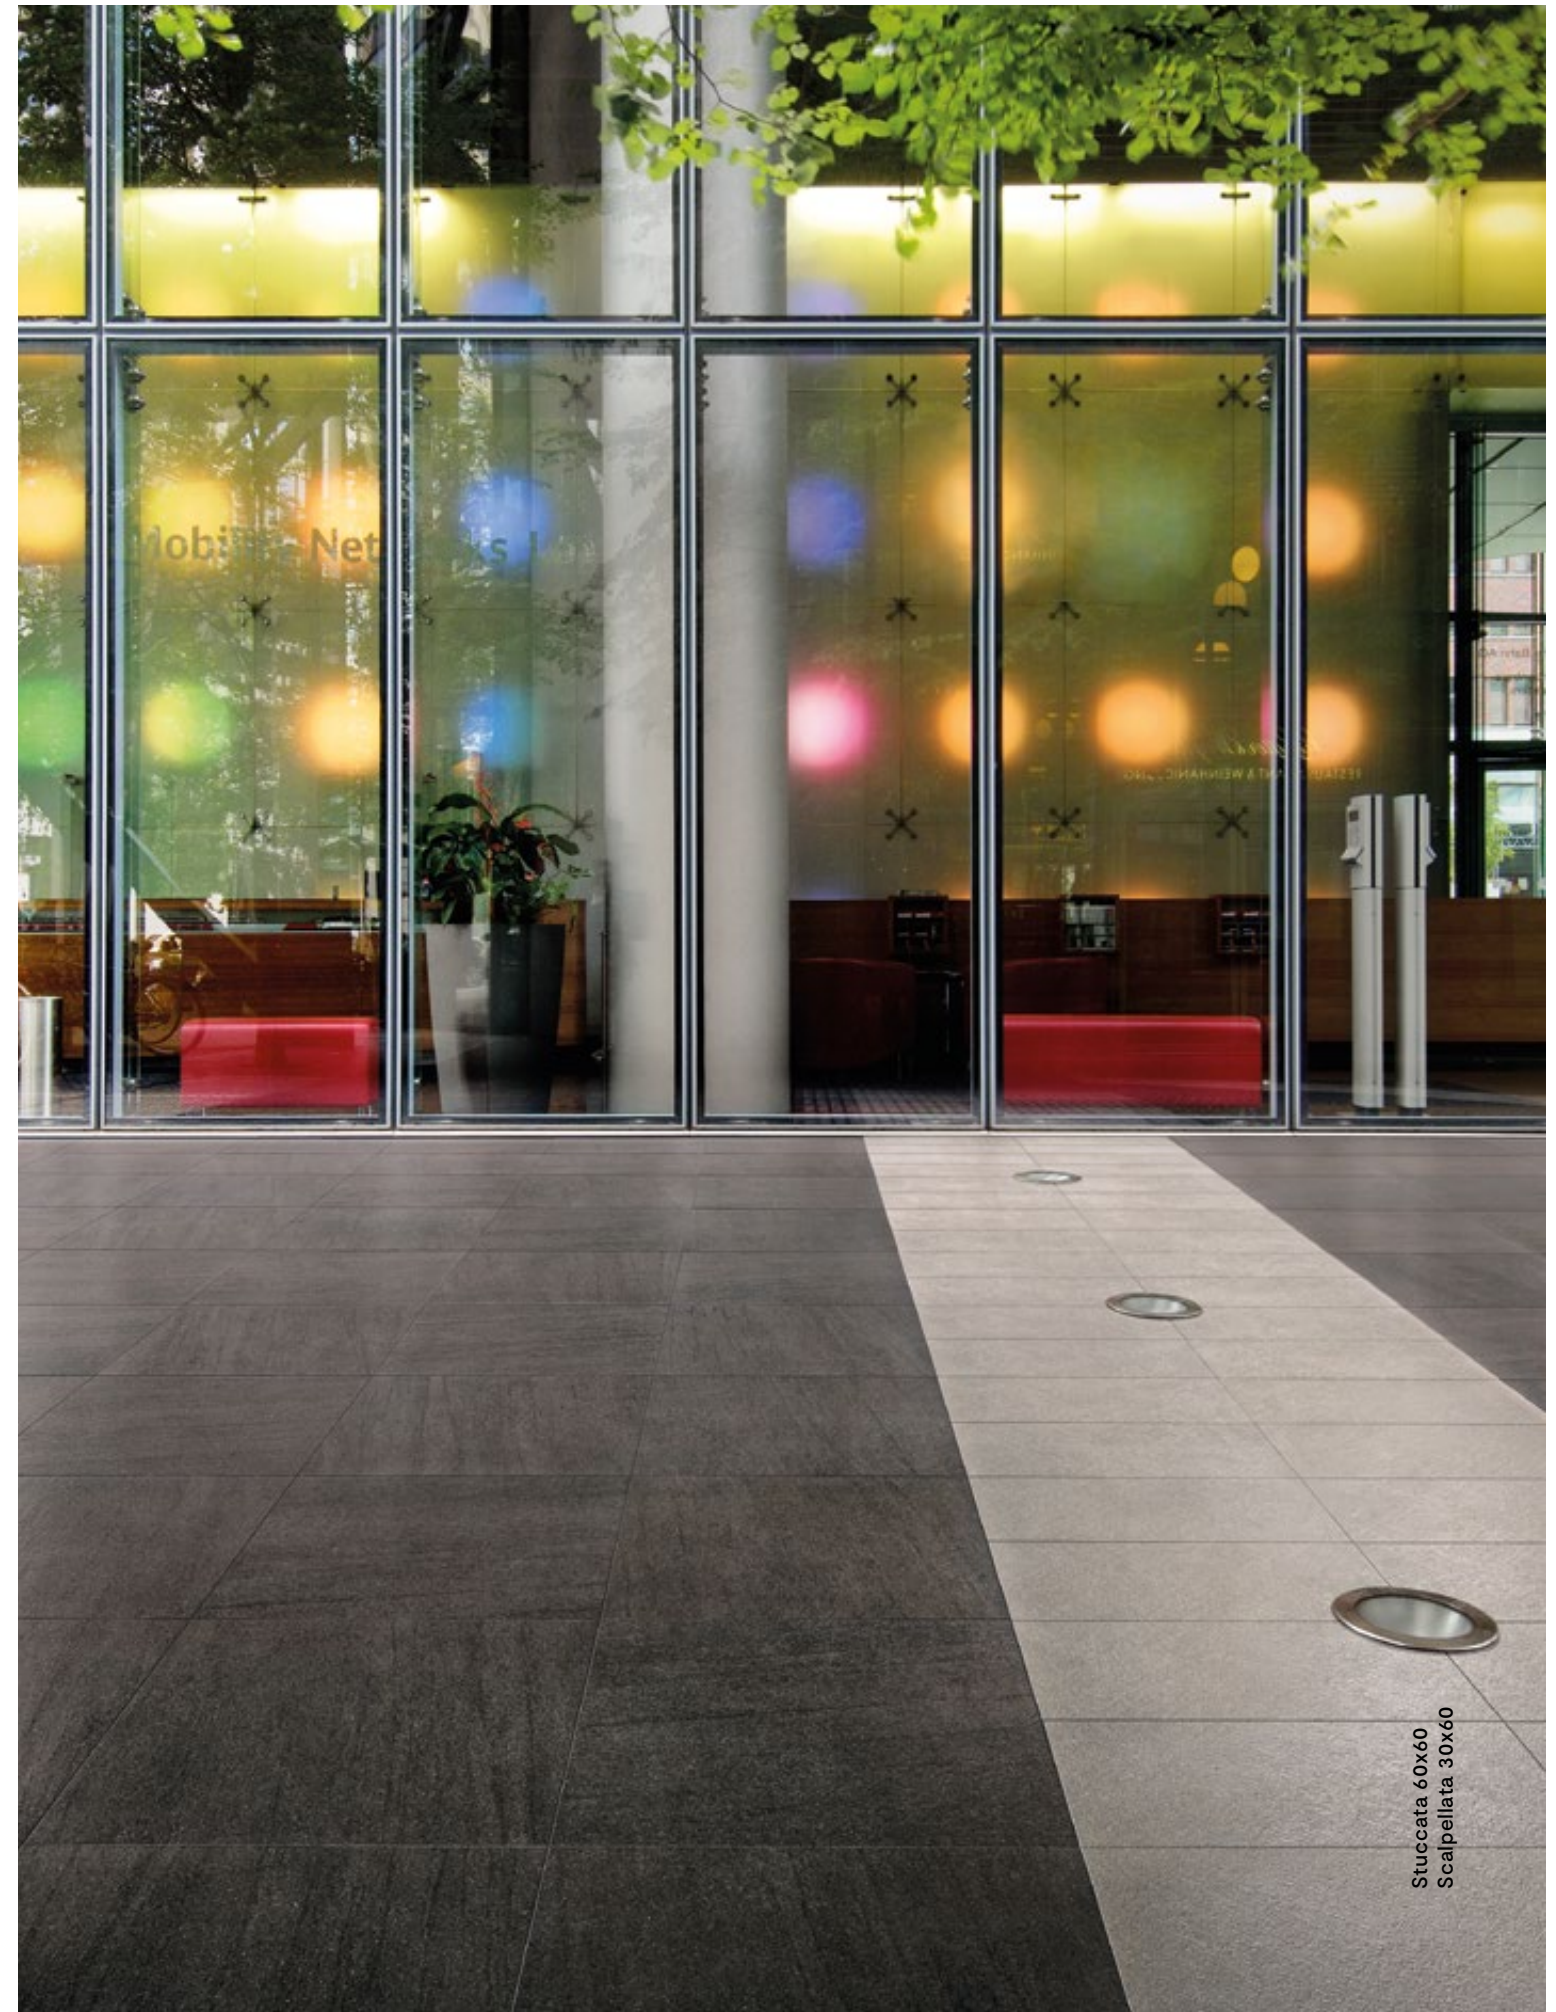

# Basaltina Stone Project.

WALL  
Mosaico 1 Lappata

FLOOR  
Lappata 30x60

Stuccata 60x60

Stuccata 60x60  
Scalpellata 30x60

Gres tutta massa UGL  
Full-body porcelain UGL  
Grès Cérame pleine masse UGL  
Vollgemischtes Durchgefärbtes Feinsteinzeug UGL