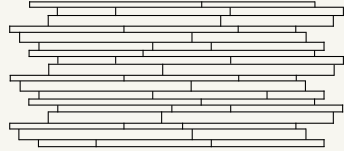

## 3 Formati / Sizes / Formats / Formate

 gres porcellanato

\*colori disponibili: / available colors: / couleurs disponibles: / verfügbare Farben:  
Sabbia-Sabbia Velvet-Naturale-Stuccata-Lappata

## Mosaici

Mosaics / Mosaïques / Mosaik

**MURETTO\***  
30x60cm / 12"x24"

**MOSAICO 1\***  
28,5x28,5cm / 11<sup>1</sup>/<sub>4</sub>"x11<sup>1</sup>/<sub>4</sub>"