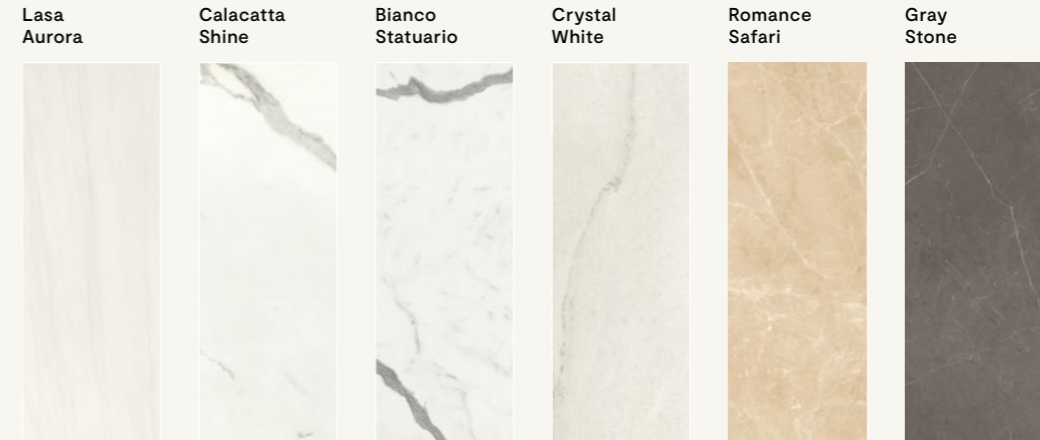

## 3 Formati / Sizes / Formats / Formate <sup>LR<sup>1</sup></sup>

 gres porcellanato

30x60cm  
12"x24"  
velvet / lux

60x60cm  
24"x24"  
velvet / lux

\*60x120cm  
24"x48"  
velvet / lux

\*colori disponibili: / available colors: / couleurs disponibles: / verfügbare Farben:  
Bianco Statuario, Calacatta Shine, Gray Stone, Lasa Aurora