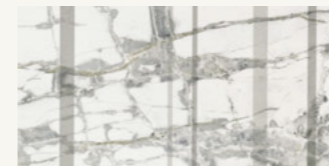

Invisible Light
30x60cm / 12"x24"
lux