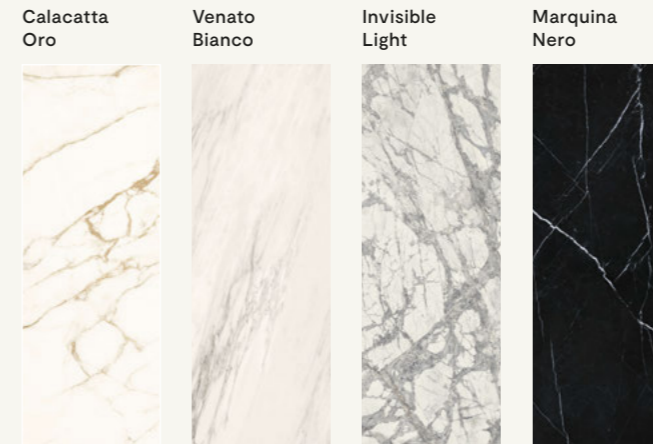

Esplora Delight su real.leaceramiche.com
Explore Delight on real.leaceramiche.com

Spessore / Thickness / Epaisseur / Stärke
9,5mm

PROTECT
ANTIBATTERICO - ANTIMICROBIAL

4 Colori / Colors / Couleurs / Farben