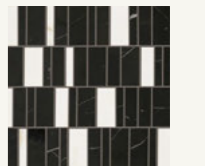

Mar_Ven
30x30cm / 12"x12"
lux