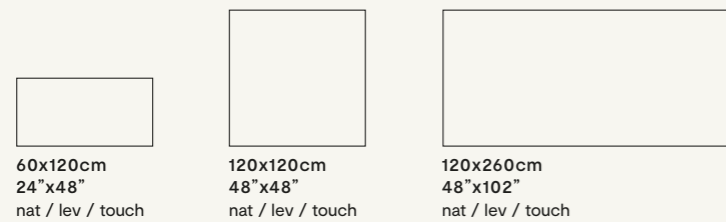

Spessore / Thickness / Epaisseur / Stärke
6mm

PROTECT
ANTIBATTERICO - ANTIMICROBIAL

4 Colori / Colors / Couleurs / Farben

3 Formati / Sizes / Formats / Formate ^{LR^T}

SLIMTECH

3 Finiture / Finishes / Surfaces / Oberfläche