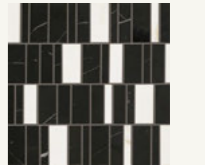

Calacatta Oro
30x60cm / 12"x24"
lux

CHIC

Calacatta Oro
30x60cm / 12"x24"
lux

MOSAICO 36

Calacatta Oro
30x30cm / 12"x12"
nat / lux

MOSAICO CODE

Mar_Cal
30x30cm / 12"x12"
lux

Venato Bianco
30x60cm / 12"x24"
lux