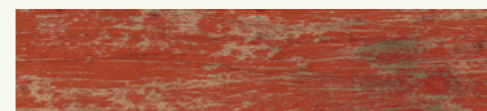

FULL RED
20x90cm / 8"x36"