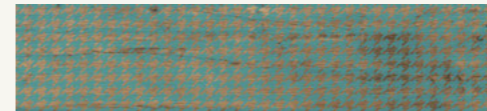

PIED DE POULE BLUE
20x90cm / 8"x36"