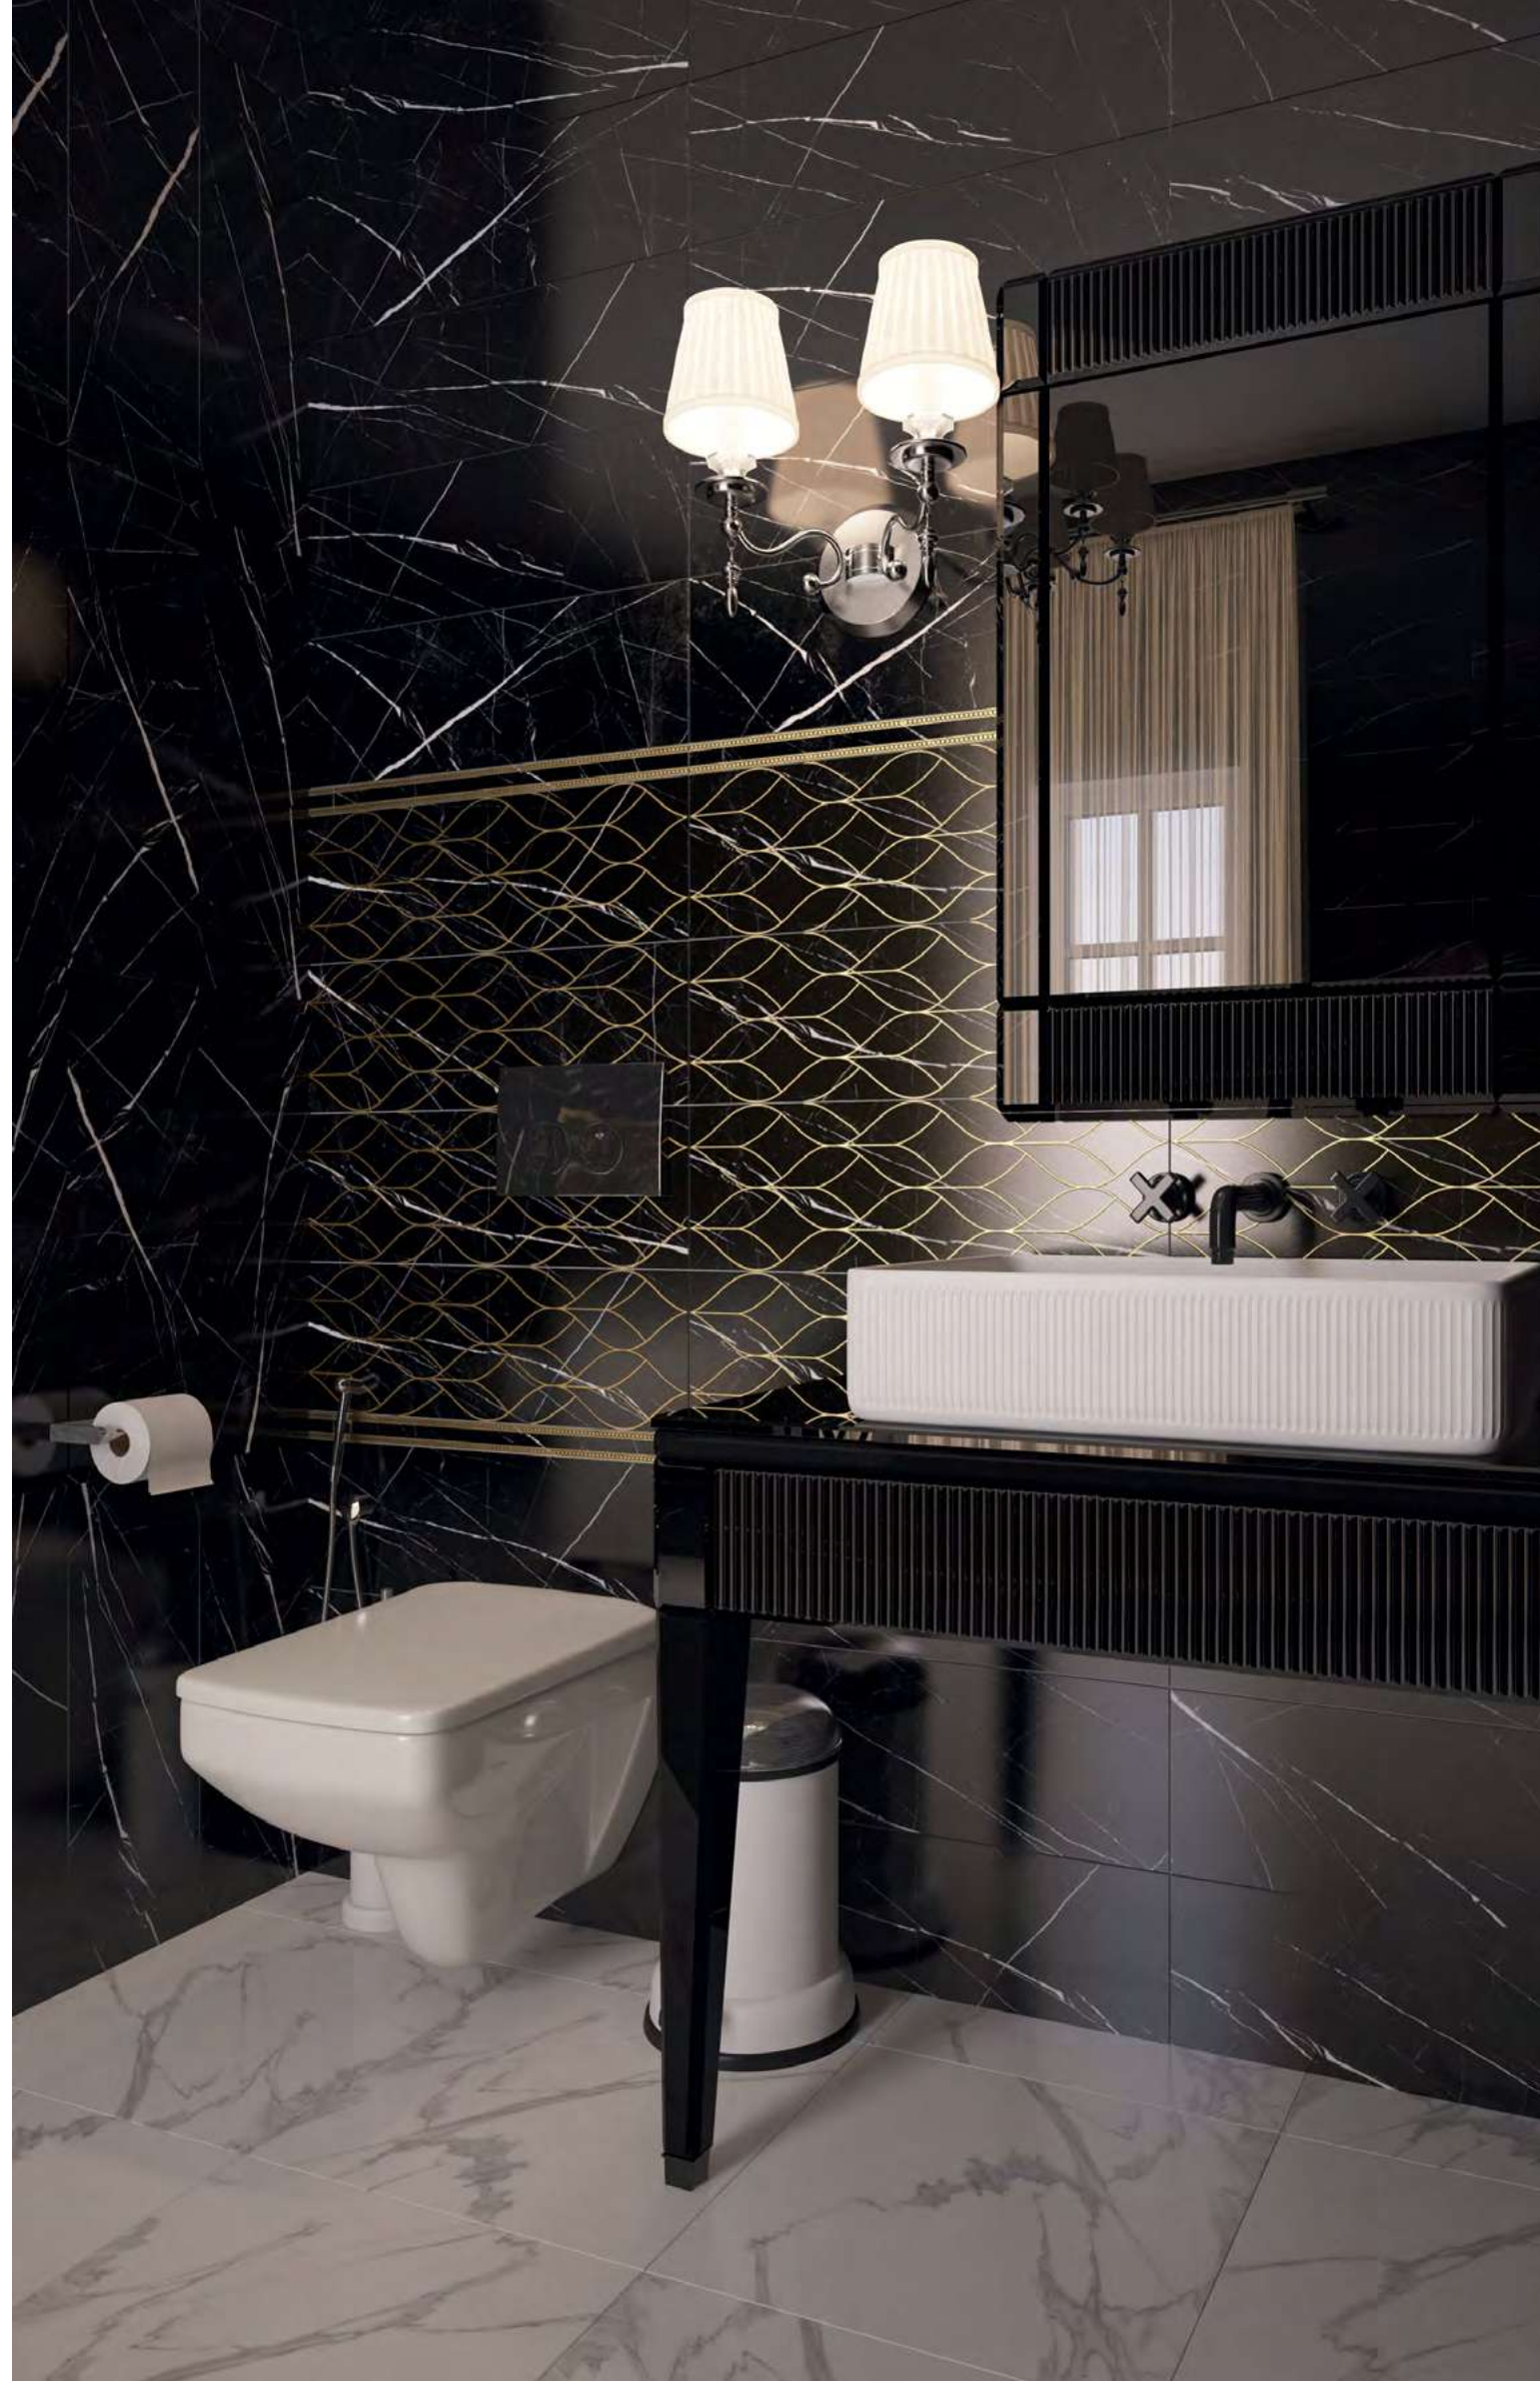

МИЛАНЕЗЕ ДИЗАЙН · MILANESE DESIGN

настенная плитка 20x60 см керамогранит 45x45 см

ОБЛИЦОВОЧНАЯ ПЛИТКА  
СОВРЕМЕННЫЙ АССОРТИМЕНТ

для стен  
20x60 см

толщина  
0,90 см

для пола  
45x45 см

толщина  
0,9 см

ОБЛИЦОВОЧНАЯ ПЛИТКА · WALL TILES