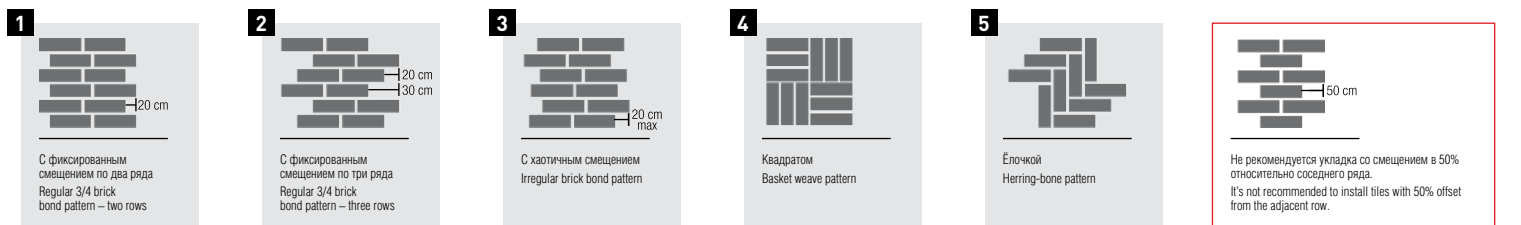

Рекомендованные типы укладки · Laying tips

	РАЗМЕР SIZE	ШТ. / КОР. PCS / BOX	ШТ. / М² PCS / SQM	М² / КОР. SQM / BOX	КОР. / ПОДДОН BOX / PALLET	М² / ПОДДОН SQM / PALLET	КГ. / КОР. KG / BOX	КГ. / ПОДДОН KG / PALLET
Керамогранит · Porcelain gres	19,9x60,3	7	8,3	0,84	64	53,76	19,3	1.250
Декор · Insert	19,8x60,3	7	8,3	0,84			19,3