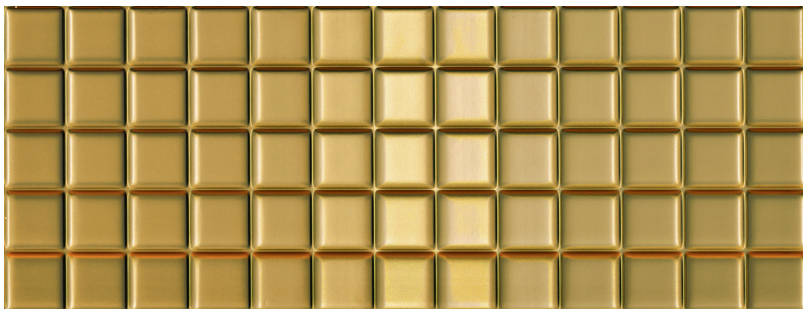

Markham Botanica A-B **
 44,63x119,3 cm - 17,57"x46,97"
 ** Price per piece
 ** Precio por pieza

G-2585

Markham Nature Pink
 44,63x119,3 cm - 17,57"x46,97"

G-2585

Markham Nature Blue
 44,63x119,3 cm - 17,57"x46,97"

G-2585

Markham Nature Green
 44,63x119,3 cm - 17,57"x46,97"

G-2585

Markham

Markham Gold Square
44,63x119,3 cm - 17,57"x46,97"

Markham Gold Forbo
44,63x119,3 cm - 17,57"x46,97"

Markham Gold Teide
44,63x119,3 cm - 17,57"x46,97"