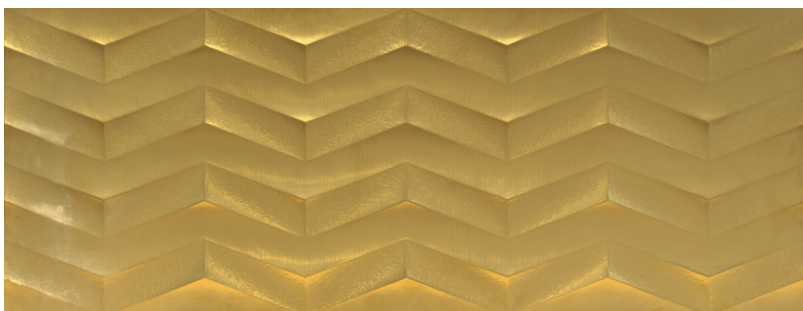

G-2585

Markham Nature Green
 44,63x119,3 cm - 17,57"x46,97"

G-2585

Markham

Markham Gold Square
44,63x119,3 cm - 17,57"x46,97"

Markham Gold Forbo
44,63x119,3 cm - 17,57"x46,97"

Markham Gold Teide
44,63x119,3 cm - 17,57"x46,97"