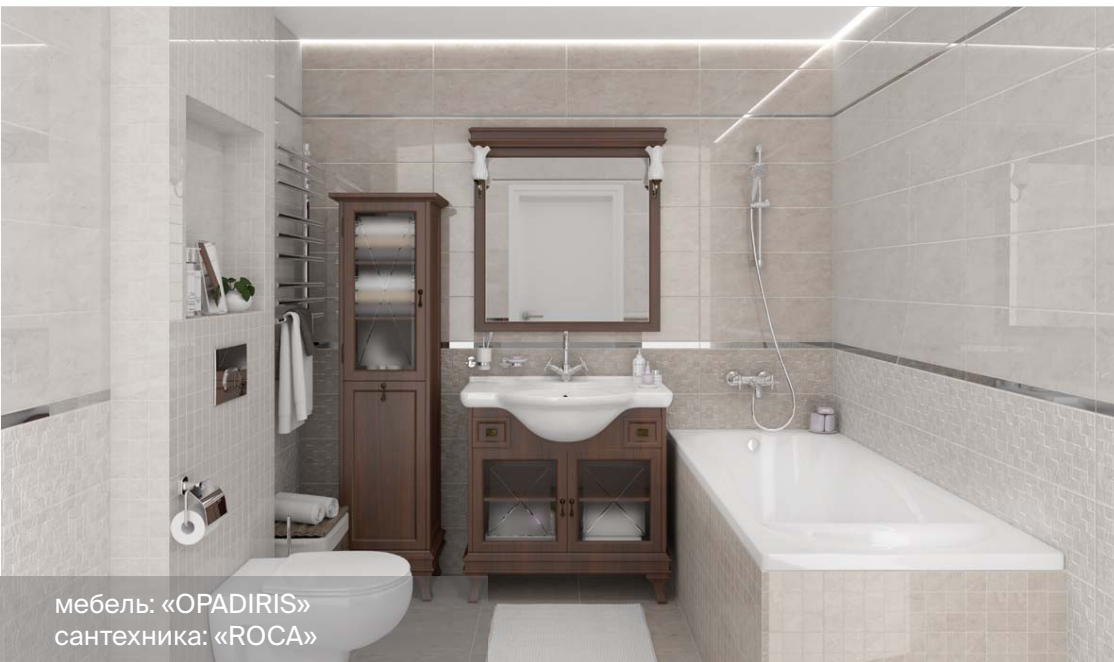

Royal Керамогранит коричневый
SG164000N 40,2x40,2

мебель: «SMILE»
сантехника: «ROCA»

мебель: «OPADIRIS»
сантехника: «ROCA»

Бордюр метал. серебро
глянцевое 1,6x60

Royal Бордюр кофейный
светлый 6,3x60

Royal Плитка настенная
кофейный 60050 20x60