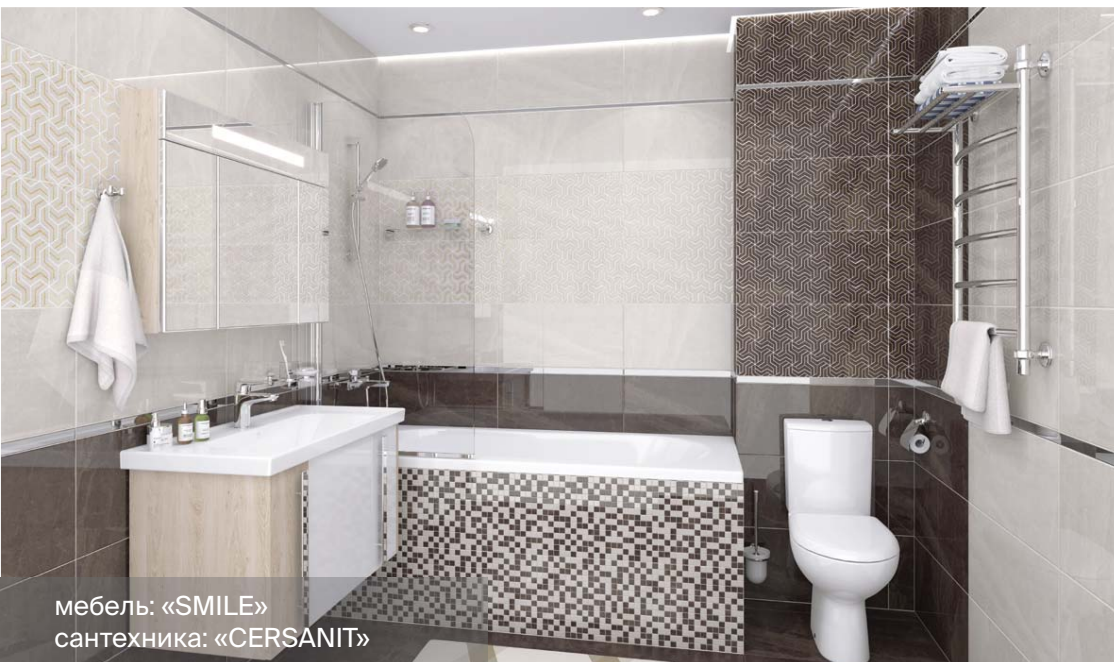

мебель: «SMILE»
сантехника: «CERSANIT»

Бордюр метал. серебро
глянцевое 1,6x60

Бордюр метал. серебро
глянцевое 2,9x60

Crystal Fractal Декор
коричневый 30x60

Crystal Resonanse Декор
коричневый 30x60

Crystal Плитка настенная
коричневый 30x60