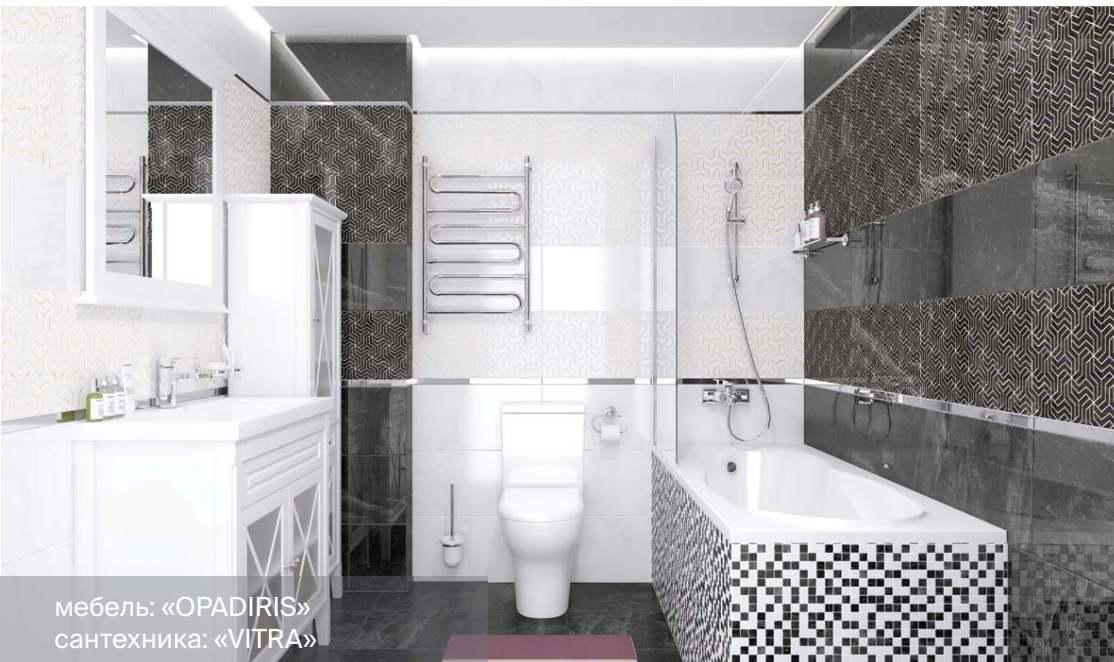

Бордюр метал. серебро
глянцевое 2,9х60

Crystal Resonanse Декор
серый 30х60

Crystal Fractal Декор серый
30х60

Crystal Плитка настенная
серый 30х60

Crystal Керамогранит
серый 40х40

30х60 new

Бордюр метал. серебро
глянцевое 1,6x60