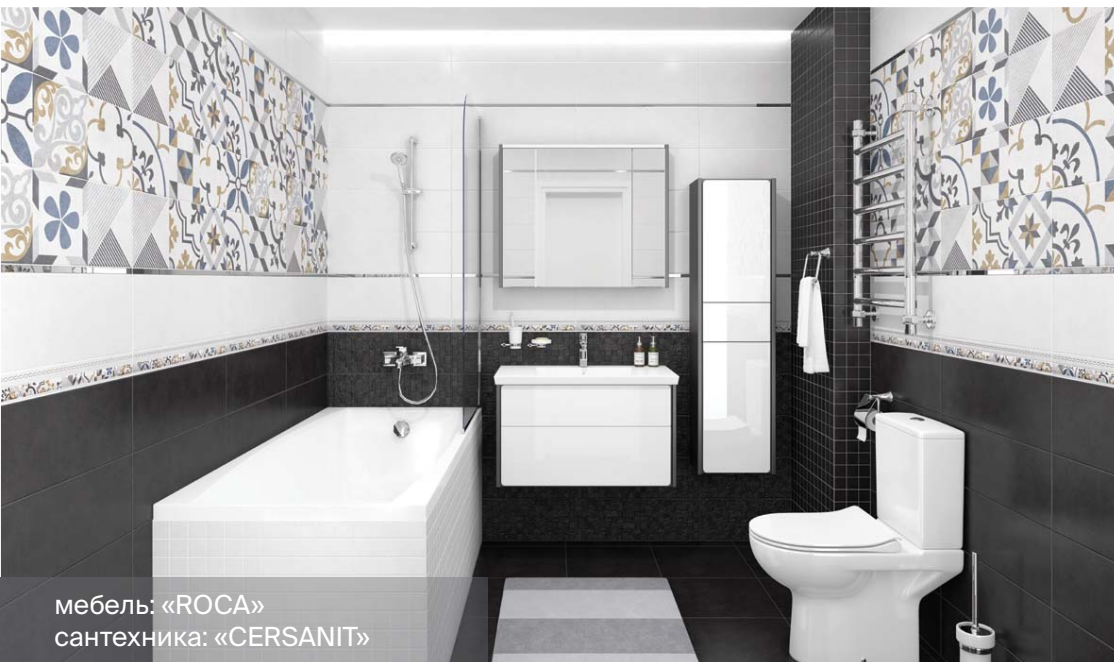

Alabama Плитка настенная
чёрный мозаика 60021
20x60

Alabama Декор мозаичный
чёрный MM60062 20x60

Alabama Керамогранит
чёрный SG163200N
40,2x40,2

мебель: «OPADIRIS»
сантехника: «VITRA»

мебель: «ROCA»
сантехника: «CERSANIT»