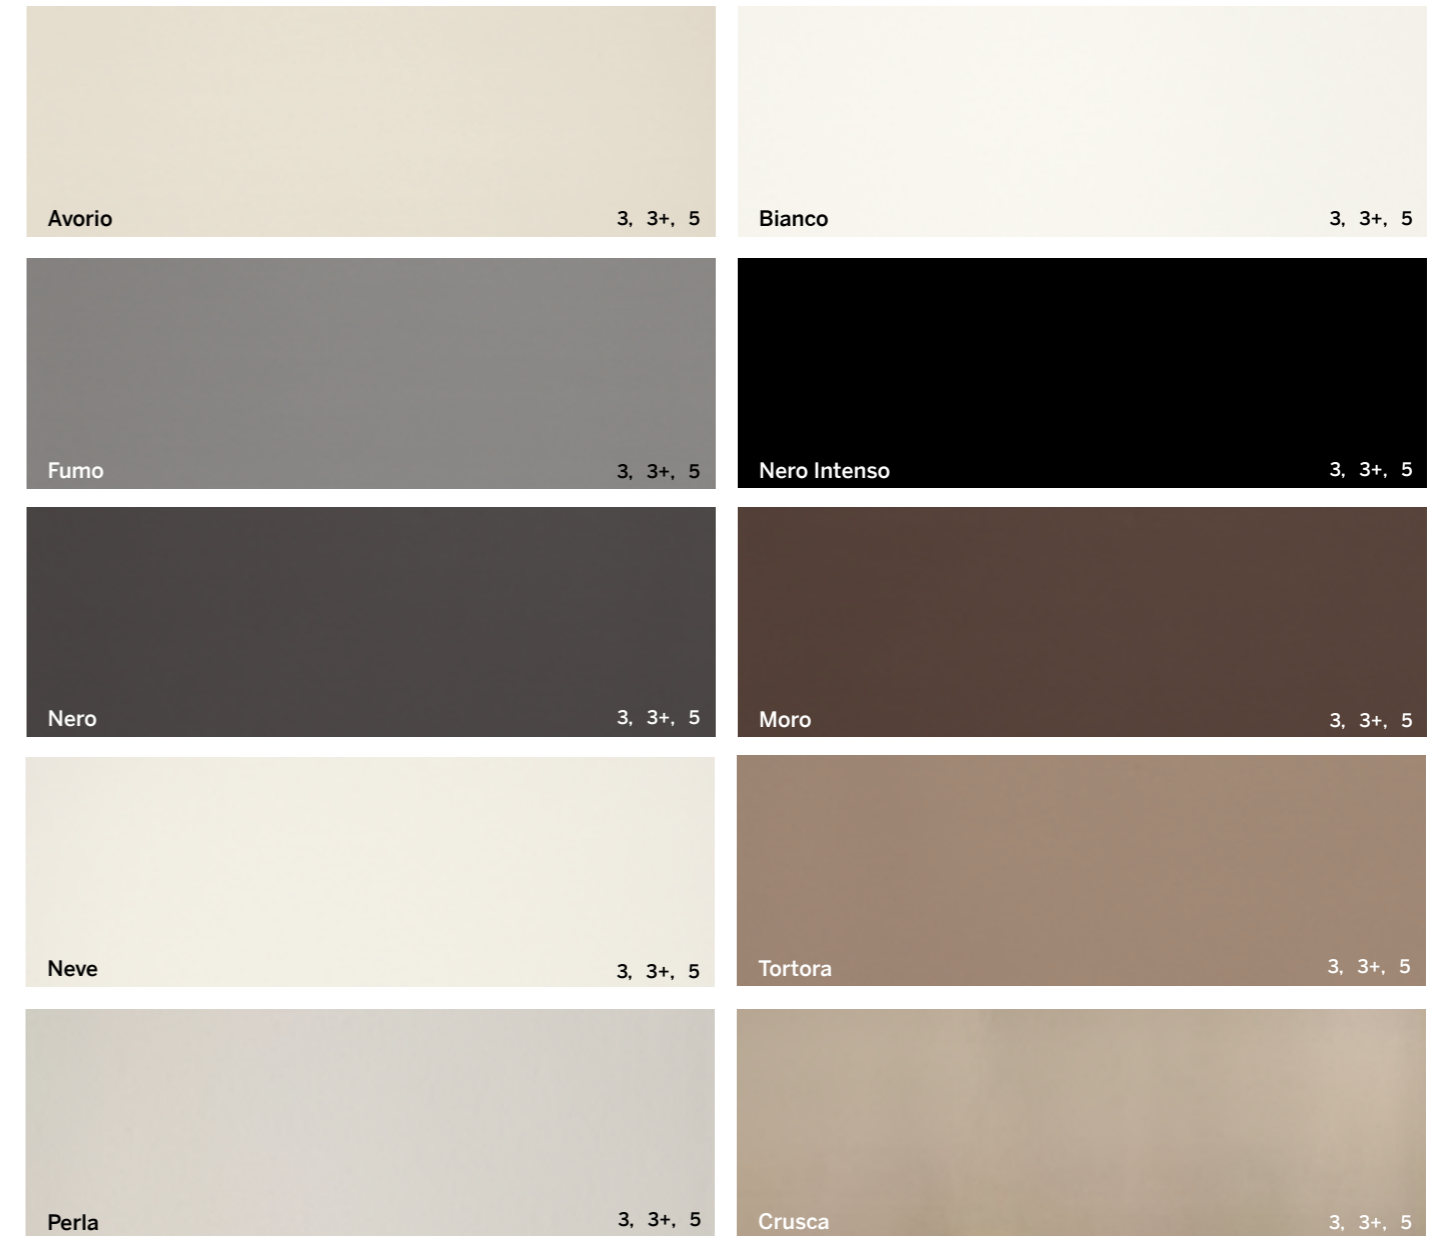

Collection series_

/ Самая «долгоиграющая» коллекция.
Производится с 2002 года. Здесь цвет берет на себя определяющую роль.

/ The longest-lasting collection, in production since 2002. The full-body colour takes on a decisive role.

Тональность образцов ориентировочная. Цифры на образцах указывают доступную толщину плит.
Sample colours are considered indicative. The values indicated on the samples show the available thicknesses.