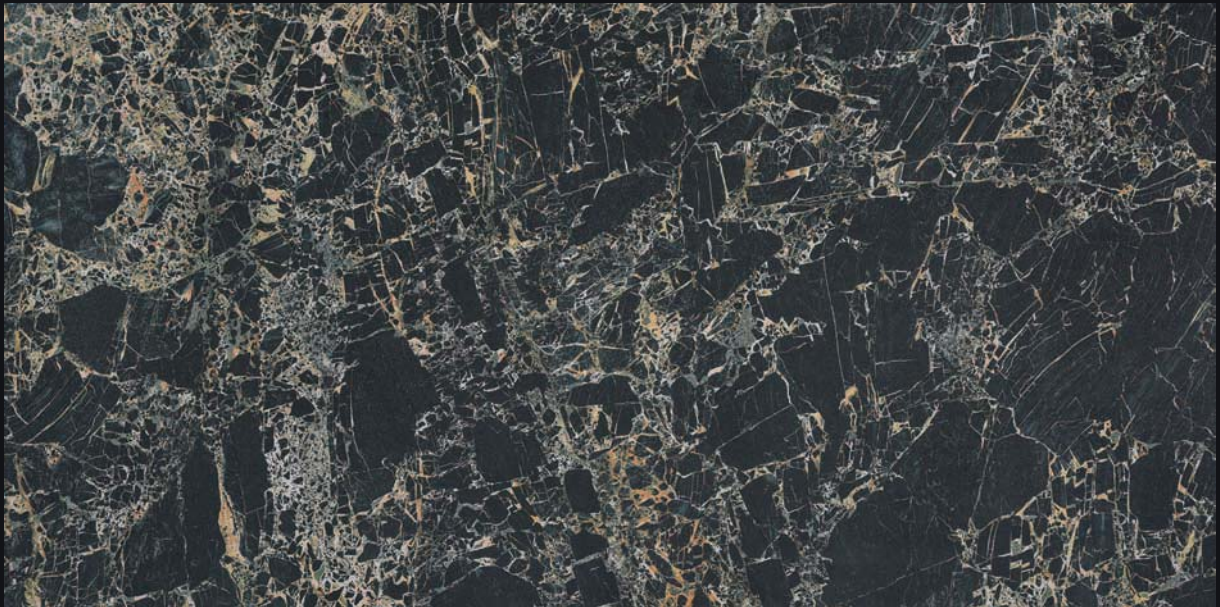

120x240 CM

PIETRA

FACE
4
V
2
PEI
3
✻

55013010R
Pietra Rektifiye 120 x 240 cm
Pietra Rectified 48 x 96"

PALAZZO

FACE
3
V
2
PEI
3
✻

55013008RL
Palazzo Rektifiye Lappato 120 x 240 cm
Palazzo Rectified Lappato 48 x 96"