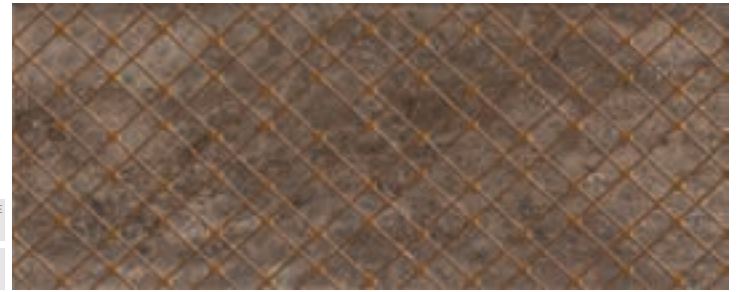

3

55012768R
Kahve Rektifiye 60 x 120 cm
Brown Rectified 24 x 48"

FACE
12

V
2

55011981R
Bone Rektifiye 30 x 75 cm
Bone Rectified 12 x 30"

FACE
12

V
2

55012179R
Kahve Rektifiye 30 x 75 cm
Brown Rectified 12 x 30"