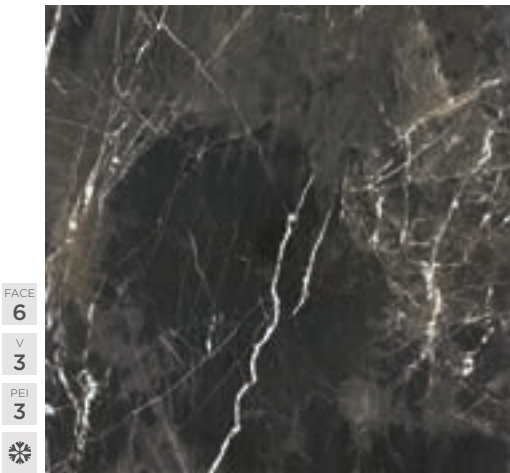

FACE
6
V
3
PEI
3
☞

55011066RN
Karbon Rektifiye Parlak Nano 60 x 60 cm
Carbon Rectified Polished Nano 24 x 24"