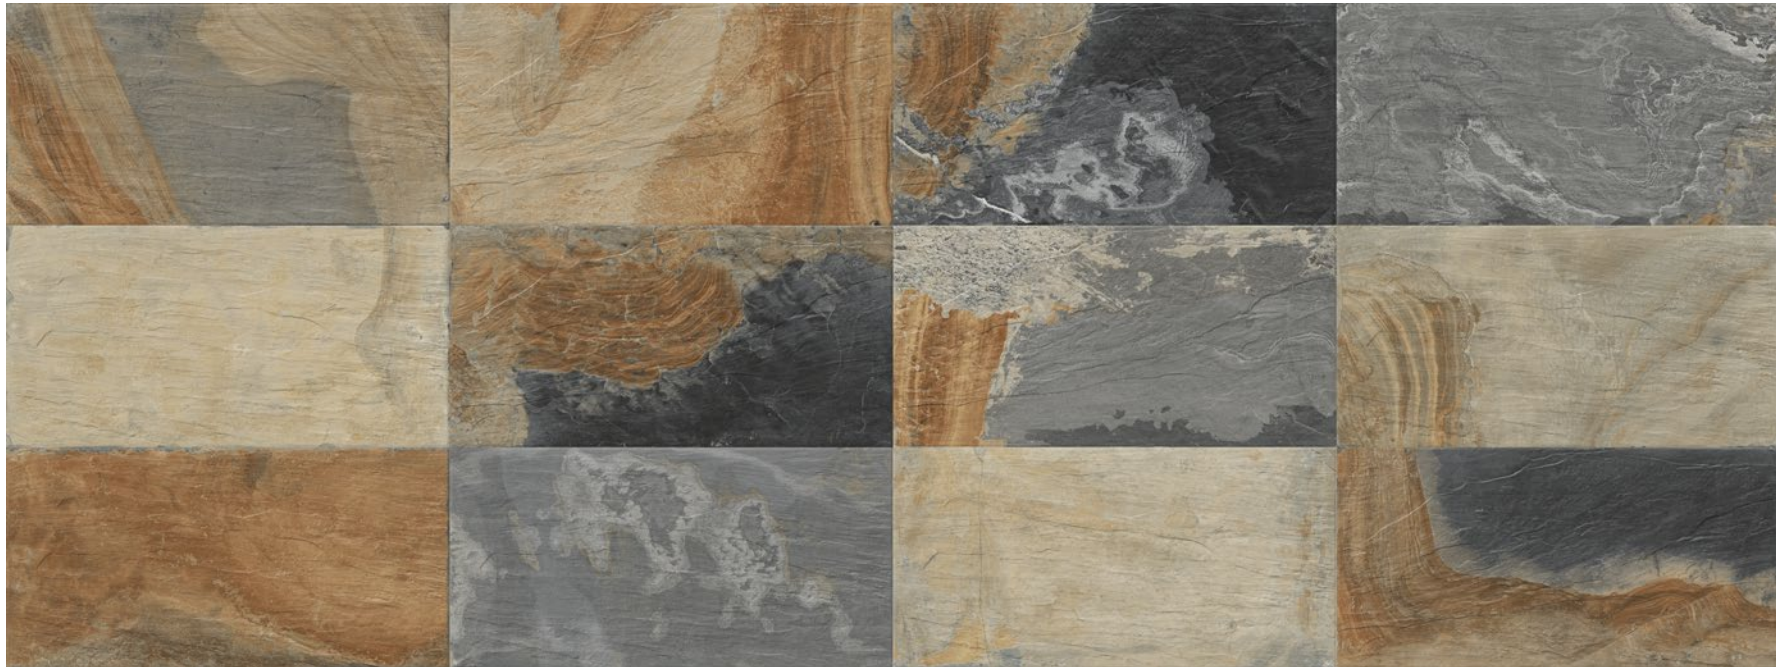

Mosaico Bierzo Mix
30x30P (5x5) cm * P180

Bierzo Mix
33x67 cm
33x67 cm Antislip · C3
M018
M112

Bierzo Negro
33x67 cm
33x67 cm Antislip · C3 ·
33X67 cm Franzo Negro Antislip · R12C
M018
M112
M112

Mosaico Bierzo Negro
30x30P (5x5) cm * P180

* Formato del mosaico aproximado, hecho a mano. Precio por pieza.
Mosaico size is approximate, handmade. Price per piece.