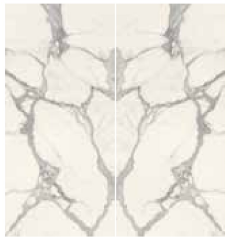

BIANCO STATUARIO
BOOKMATCH 120X260 (A+B)