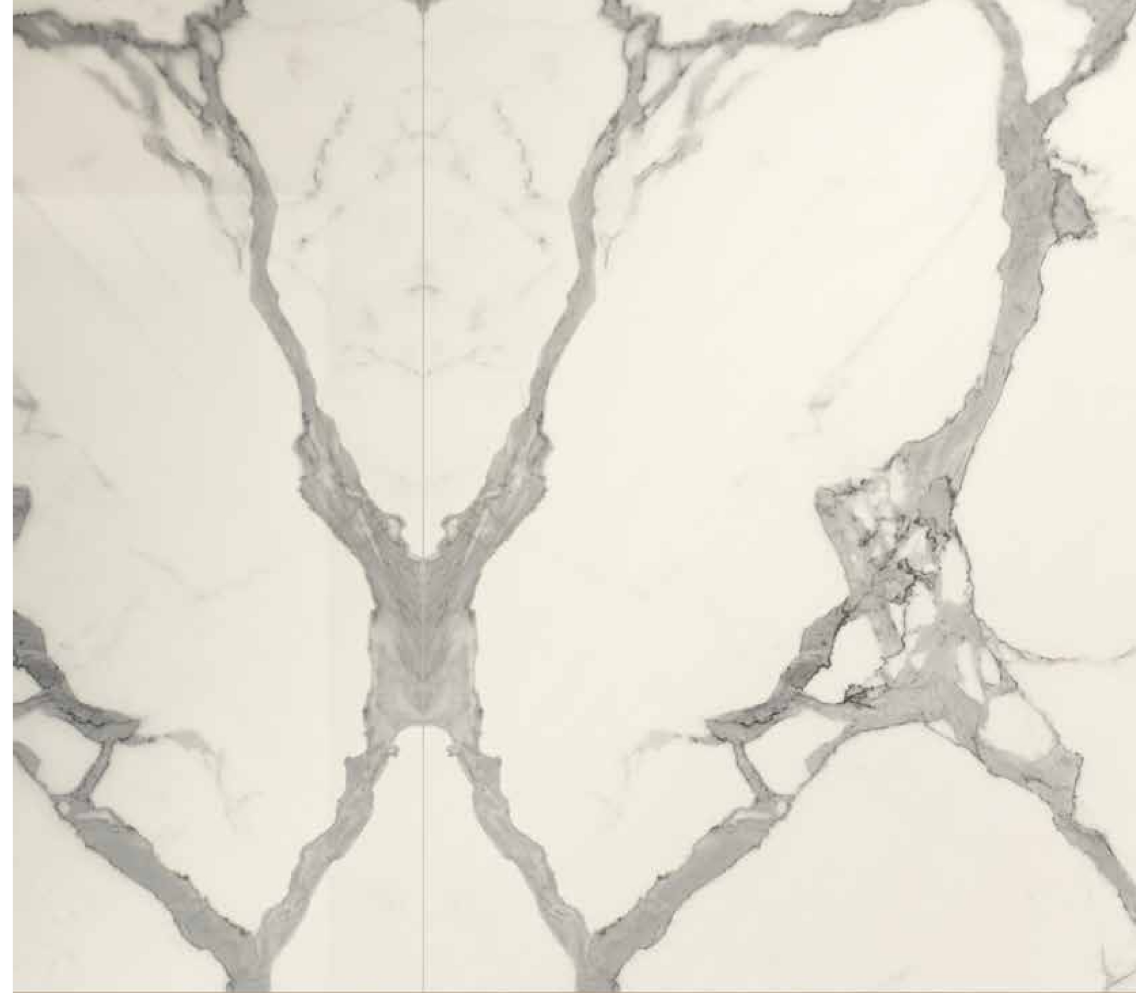

Rivestimento - wall: BIANCO STATUARIO GLOSSY BOOKMATCH | ➔ 6,5 mm | 120x260 cm 48"x102"