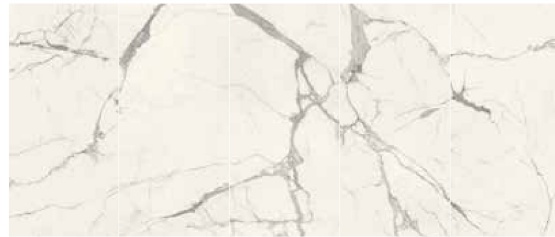

BIANCO STATUARIO
CHAIN

K-rite
6plus

GLOSSY

TOUCH

6,5 mm
RETTIFICATO
RECTIFIED

120x260 cm
48"x102"
GLOSSY
TOUCH

120x120 cm
48"x48"
GLOSSY
TOUCH

STONALIZZAZIONE
DESHADING

V2

RESISTENZA ALL'ABRASIONE
PROFONDA
DEEP ABRASION RESISTANCE

175 mm³
VALORE MEDIO - AVERAGE VALUE

VISIBILITÀ DELLE IMPRONTE
TREAD MARK VISIBILITY

B

FACILITÀ DI PULIZIA
CLEANING EASINESS

2

PROTECT
ANTIBATTERICO - ANTIMICROBIAL

GARANZIA 10 ANNI
10 YEARS GUARANTEE

RESIDENZIALE
RESIDENTIAL