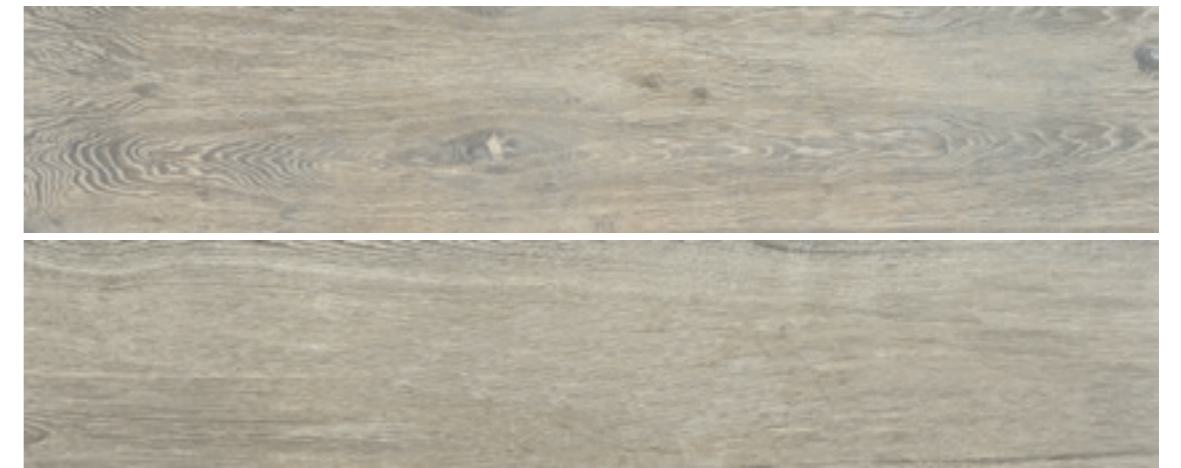

ARHUS Rectified

PORCELÁNICO ESMALTADO
GLAZED PORCELAIN TILE

www.keratile.es

12"x60" 30x150 R

Disponible en / Available in:
22,7x208,1 R / 30x150 R / 23,3x120

Arhus Paja Rect. 30x150 cm

Arhus Gris Rect.
G430R

30x150