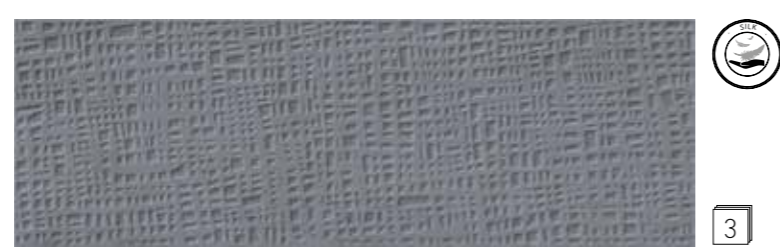

Elven Art Grafito
30x90 cm R90H
KOHPG01J