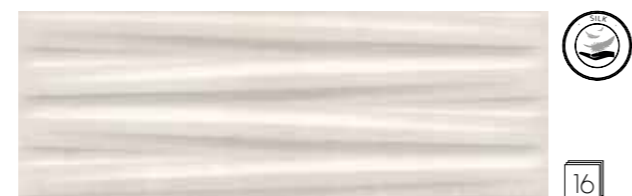

Perfil Acero Plata 1,5x70 cm S300 KZD2800L

Elven Gris 25x70 cm R27D KOHZA002

Elven Concept Gris 25x70 cm R27G KOHZA012

Perfil Acero Plata 1,5x70 cm S300 KZD2800L

Elven Beige 25x70 cm R27D KOHZA001

Elven Concept Beige 25x70 cm R27G KOHZA011