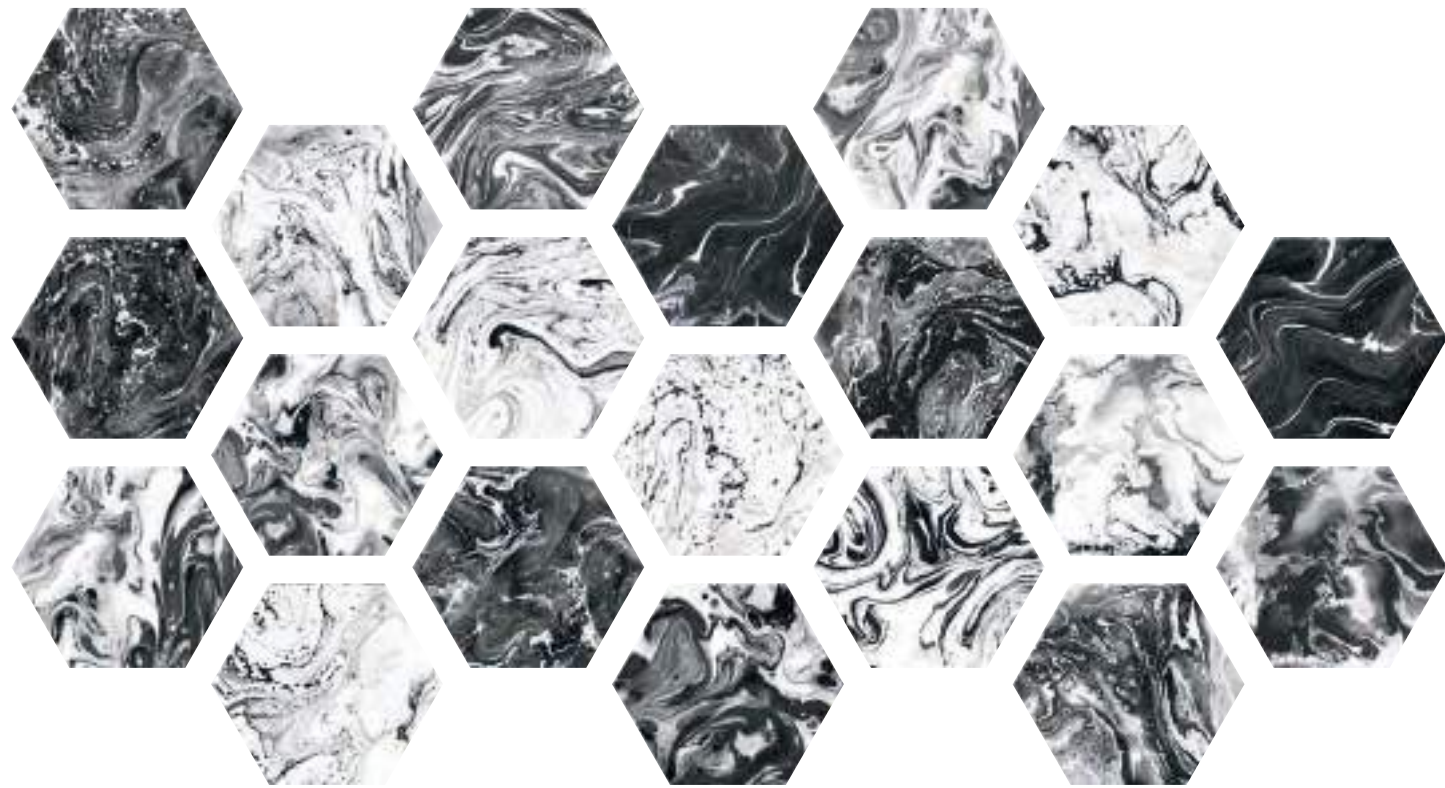

EBRU

CREATIVE COLLECTION

23x27 · 9"x10"

B68 Ebru Shiny 23,2x26,7

* 20 different pieces/ designs come mixed in boxes. 20 piezas diferentes se sirven mezcladas aleatoriamente en las cajas.

Ebru Shiny 23,2x26,7 / Art Grey Shiny 7,5x30