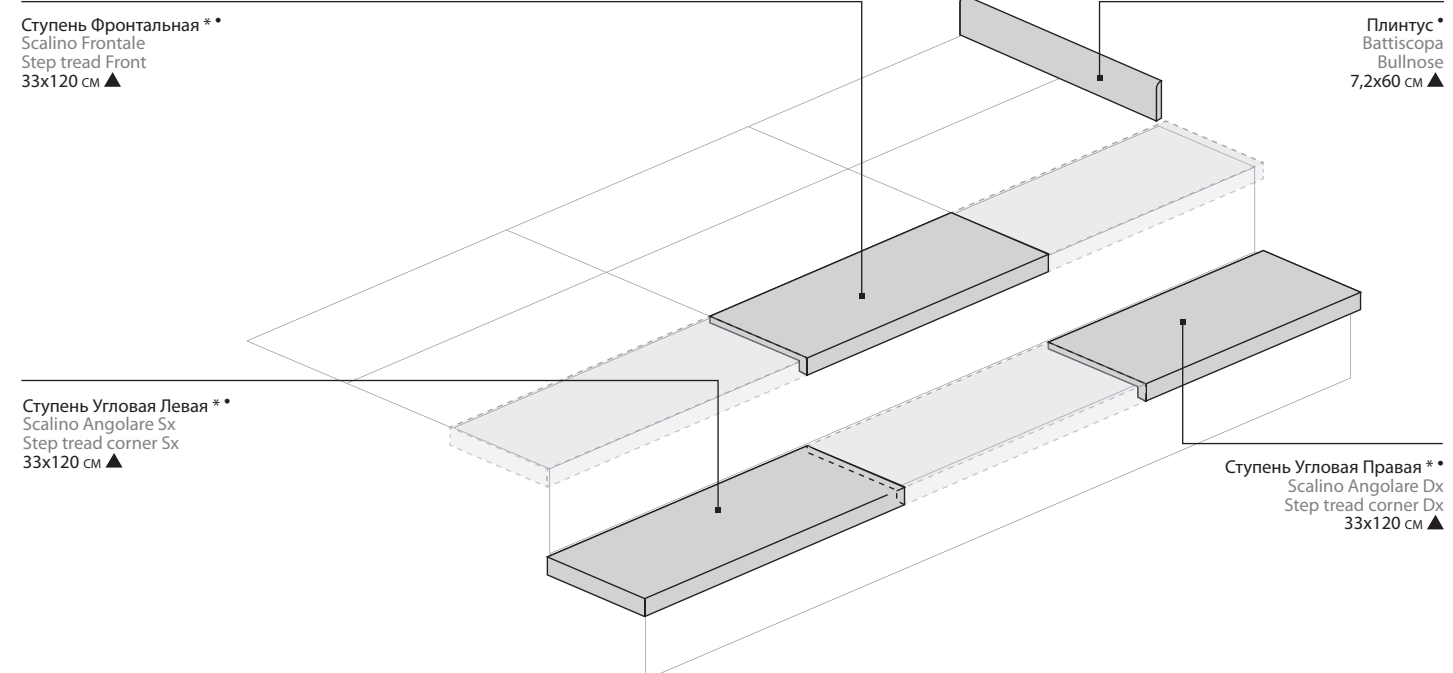

GROOVE

58

ГАММА ИЗДЕЛИЙ / GAMMA PRODOTTI / PRODUCT RANGE

	Грув Милк Groove Milk	Грув Аш Groove Ash	Грув Дарк Groove Dark	Грув Блэнд Groove Blend
FLOOR PROJECT				
 20x120 см	▲	▲	▲	▲
 9,5x60 см	▲	▲	▲	▲

▲ Натуральный и Реттифицированный / Naturale e Rettificato / Matt and Rectified

При укладке прямоугольных форматов рекомендованное смещение плиток относительно друг друга не более 30%.
Для получения наилучшего эстетического результата рекомендуется использование механических систем выравнивания плитки.
Per la posa di formati rettangolari si consiglia uno scostamento non superiore al 30%. È consigliato l'utilizzo di distanziatori autolivellanti per un risultato ottimale.
For laying rectangular sizes, the tiles should not be staggered by more than 30%. The use of self-levelling spacers is recommended for best results.

СПЕЦИАЛЬНЫЕ ИЗДЕЛИЯ / PEZZI SPECIALI / TRIM PIECES

▲ Натуральный и Реттифицированный / Naturale e Rettificato / Matt and Rectified

* Производится под заказ / Prodotto su richiesta / Made on request
* Имеется во всех цветах / Disponibile in tutti i colori / Available in all colors

59