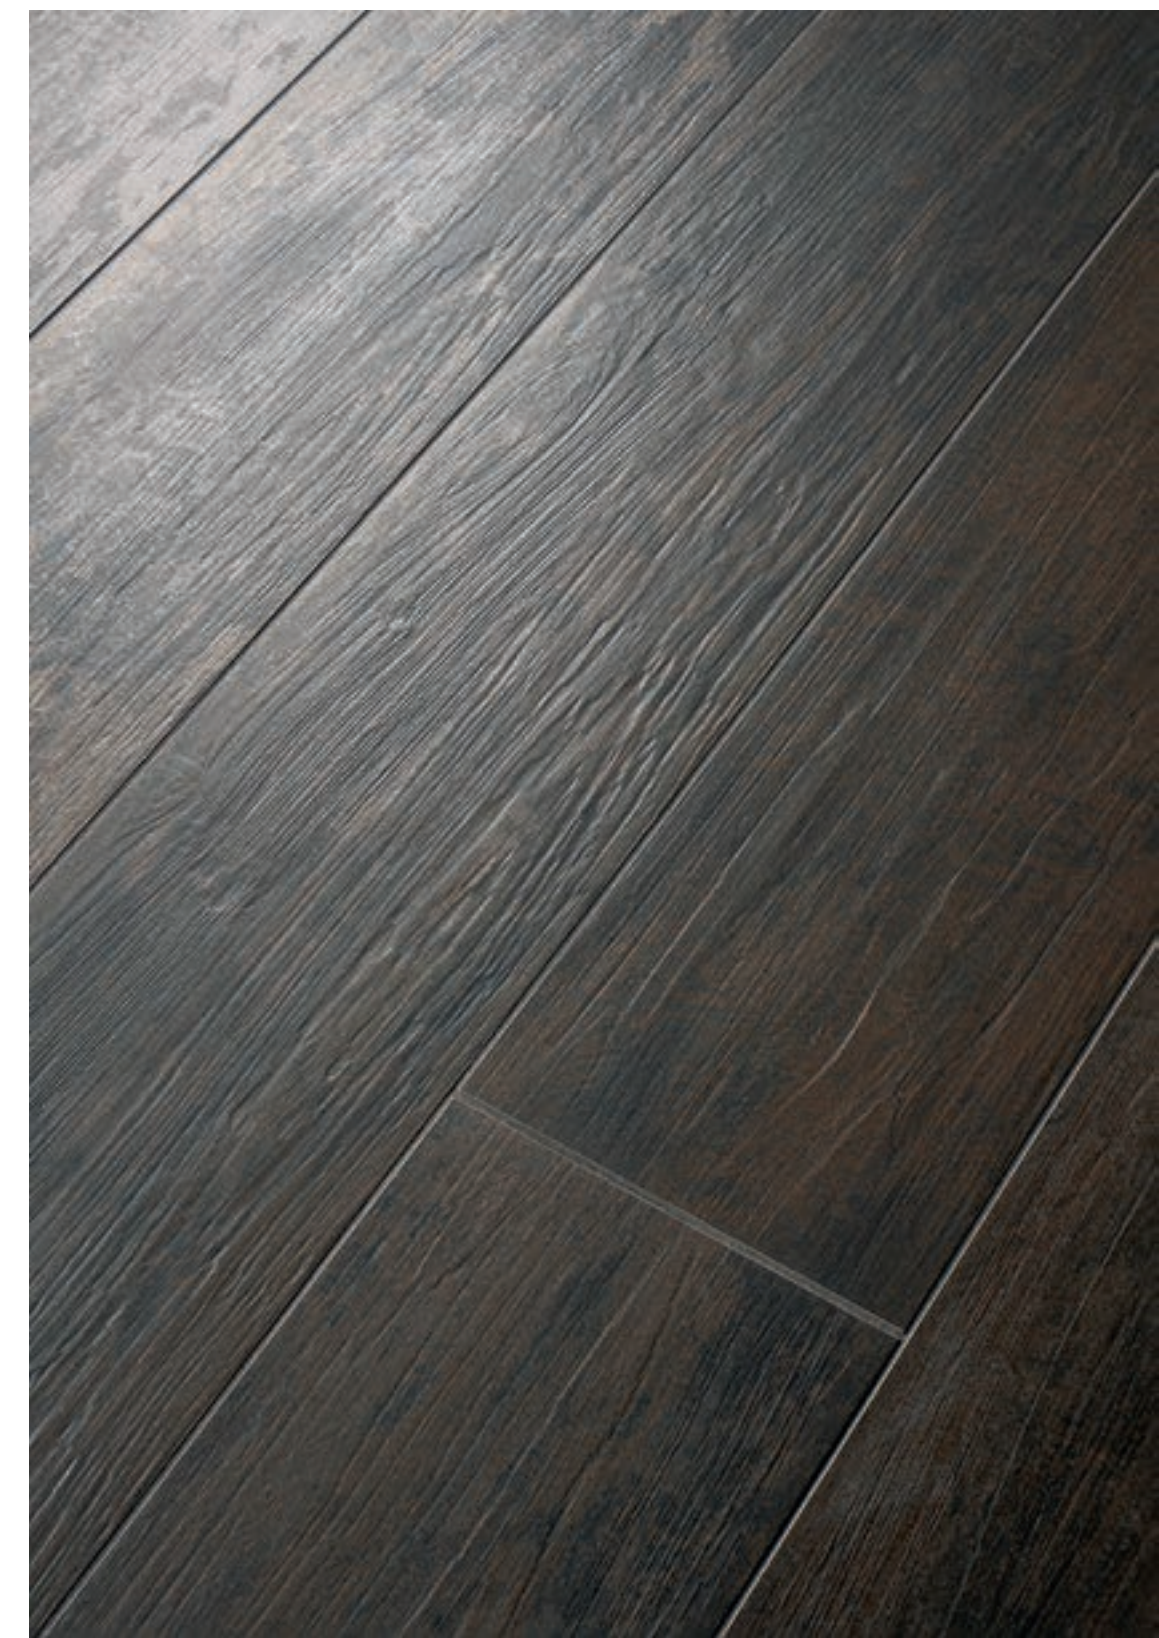

ГРУВ ДАРК
GROOVE DARK
20x120 см

ЭЛЕМЕНТ АРДЖИЛАА
ELEMENT ARGILLA
25x75 см