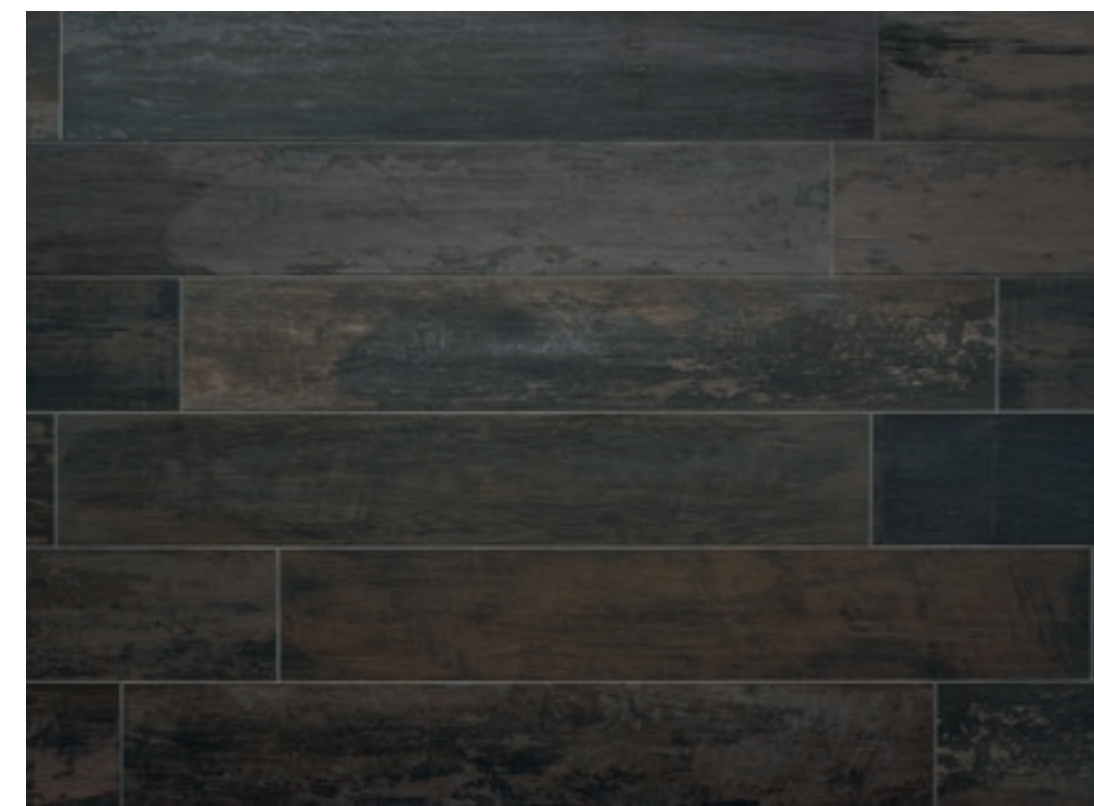

V3
ЛЕГКАЯ
НЕОДНОРОДНОСТЬ

Грув Аш / Groove Ash

20x120 см

9,5x60 см

V3
ЛЕГКАЯ
НЕОДНОРОДНОСТЬ

Грув Блэнд / Groove Blend

20x120 см

9,5x60 см